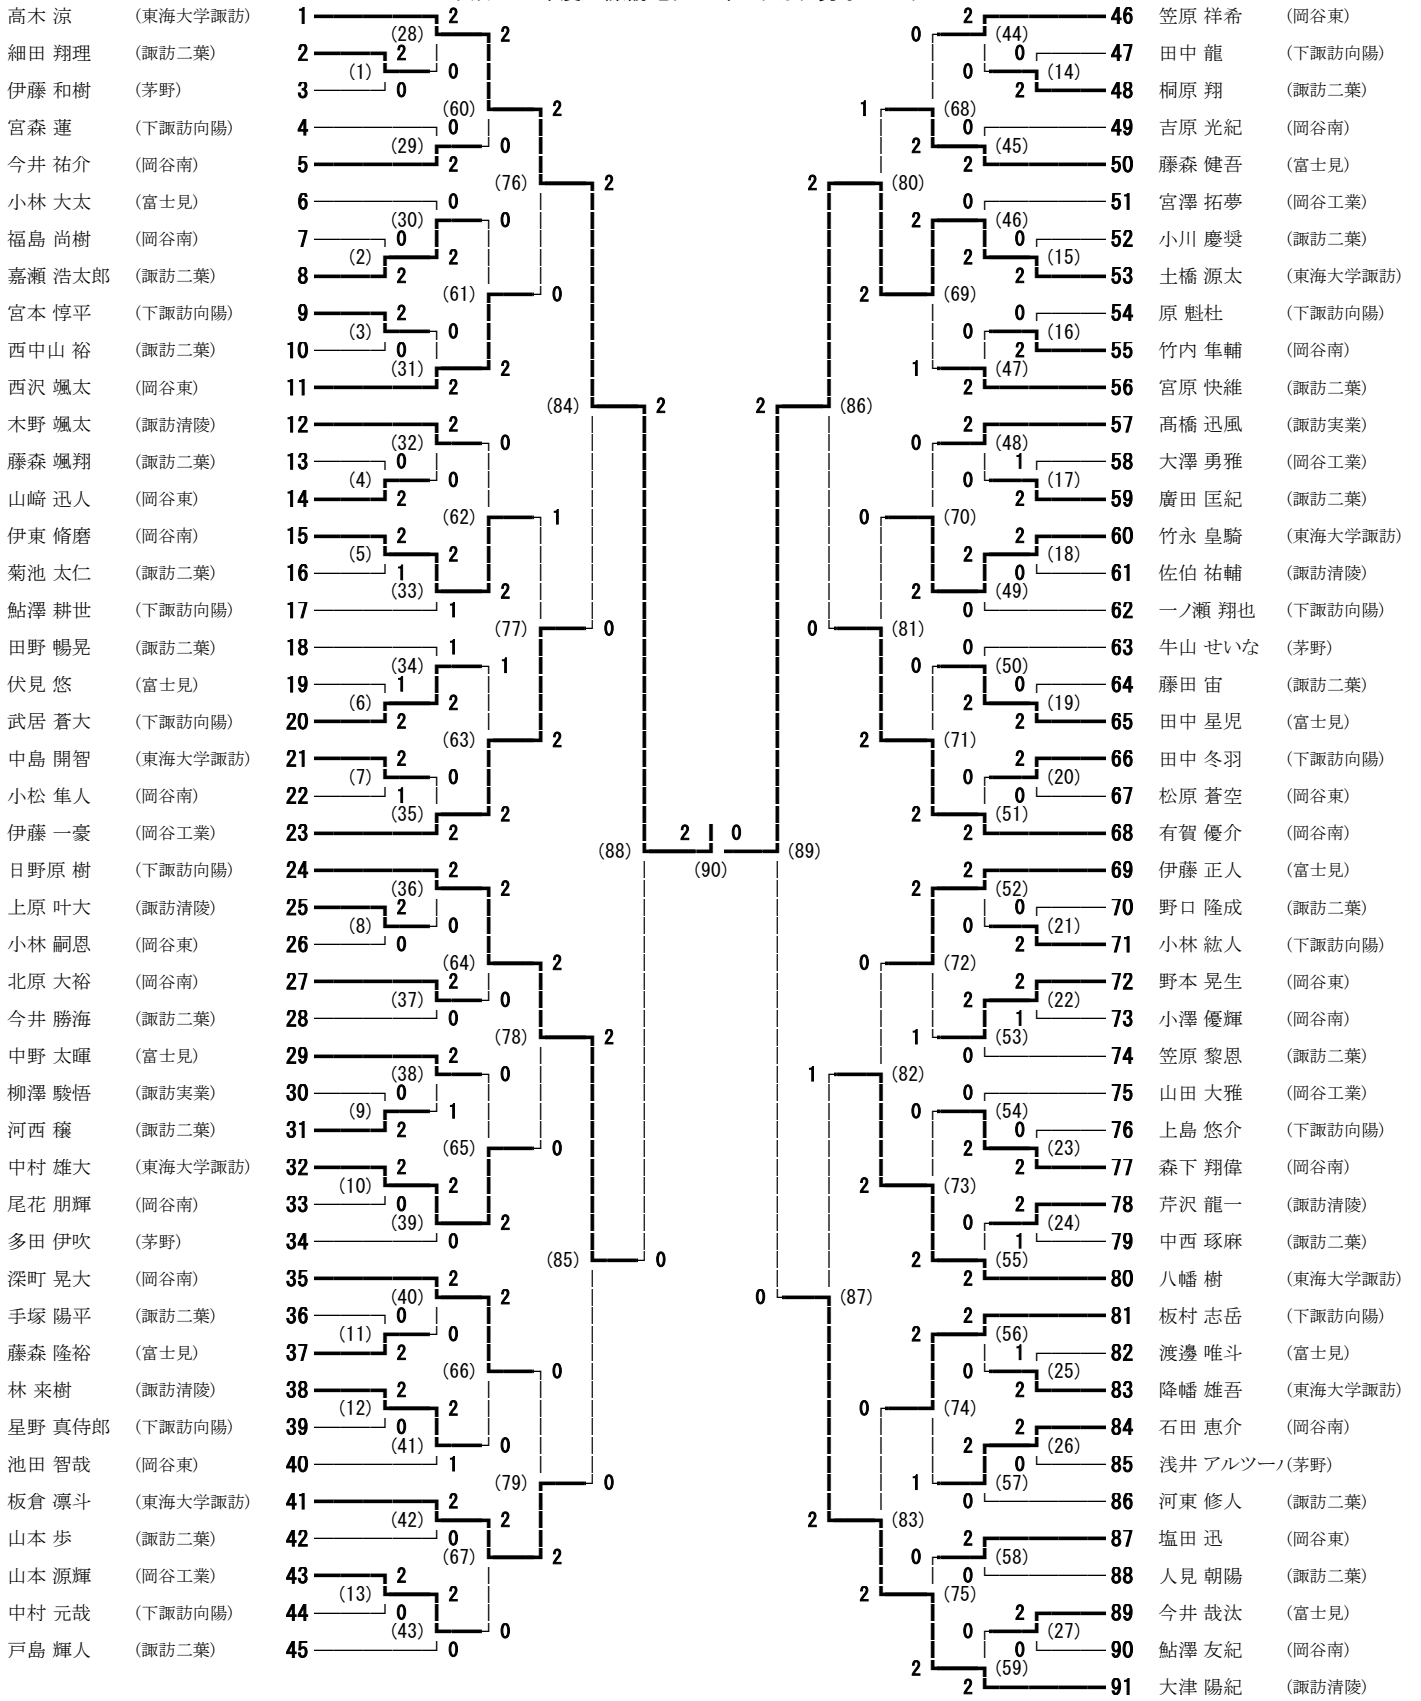

平成30年度 諏訪地区一年生大会 男子ダブルス

平成30年度 諏訪地区一年生大会 男子シングルス

平成30年度 諏訪地区一年生大会 女子ダブルス

- 小松 優来・池上 麗 (東海大学諏訪)
- 鎌田 さくら・中野 天音 (諏訪二葉)
- 加藤 はづき・片倉 寧音 (岡谷東)
- 藤野 穂乃香・武居 真衣 (諏訪清陵)
- 伊藤 穂乃華・樋口 晴香 (岡谷南)
- 名取 真央・吉澤 美緒 (下諏訪向陽)
- 岡田 つみき・伊藤 梨花 (岡谷東)
- 吉澤 鈴・田村 陽花里 (諏訪二葉)
- 春山 愛結・田村 幸濃 (諏訪清陵)
- 神田 歩・小平 惟吹 (下諏訪向陽)
- 瀧澤 まどか・滝澤 ほのか (諏訪二葉)
- 片田 夏鈴・小澤 友衣 (岡谷南)
- 五味 彩翔・大橋 愛里 (下諏訪向陽)
- 三輪 千夏・島村 実 (諏訪二葉)
- 柳沢 優真・小池 真 (東海大学諏訪)
- 唐澤 美結花・瀧澤 萌 (岡谷東)

- 宮坂 優希・名取 恵琉 (下諏訪向陽)
- 林 風花・宮坂 優里愛 (諏訪清陵)
- ブエナセタ アンニコル・功刀 優菜 (富士見/東海三)
- 竹花 亜朱香・小口 みな (岡谷東)
- 遠藤 菜・名取 果歩 (富士見)
- 桑澤 ありさ・芳澤 蘭 (岡谷南)
- 菊池 夏月・濱 万葉 (岡谷東)
- 小松 明莉・西澤 涼香 (諏訪二葉)
- 鈴木 彩愛・平林 愛美華 (諏訪実業)
- 岩井 紗葉・大平 涼花 (諏訪二葉)
- 岩崎 成希・小平 桃子 (東海大学諏訪)
- 阿部 知比呂・丸山 瑞季 (諏訪清陵)
- 伊藤 香純・山口 りさ (岡谷東)
- 窪田 百華・白鳥 美樹 (下諏訪向陽)
- 中野 天音・林 愛花 (諏訪二葉)
- 金子 涼夏・新海 芽生 (岡谷南)

平成30年度 諏訪地区一年生大会 女子シングルス