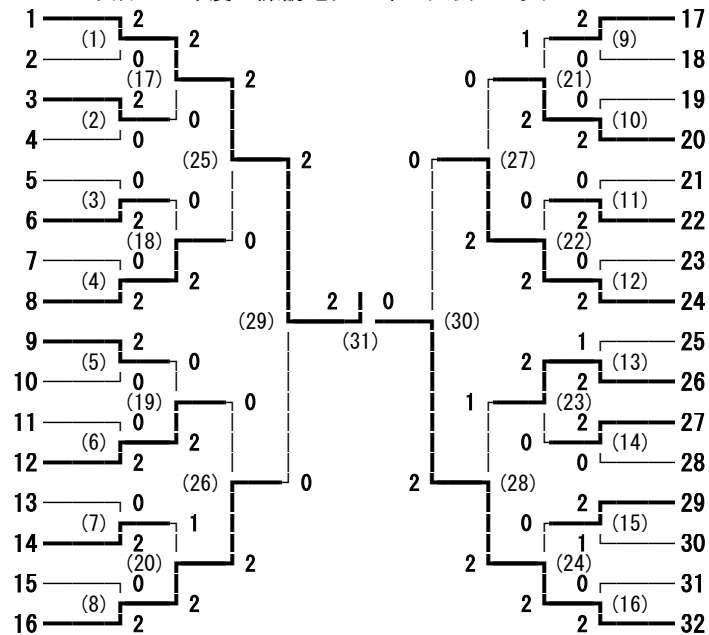

平成30年度 諏訪地区一年生大会 男子ダブルス

平成30年度 諏訪地区一年生大会 男子シングルス

平成30年度 諏訪地区一年生大会 女子ダブルス

- 小松 優来・池上 麗 (東海大学諏訪)
- 鎌田 さくら・中野 天音 (諏訪二葉)
- 加藤 はづき・片倉 寧音 (岡谷東)
- 藤野 穂乃香・武居 真衣 (諏訪清陵)
- 伊藤 穂乃華・樋口 晴香 (岡谷南)
- 名取 真央・吉澤 美緒 (下諏訪向陽)
- 岡田 つみき・伊藤 梨花 (岡谷東)
- 吉澤 鈴・田村 陽花里 (諏訪二葉)
- 春山 愛結・田村 幸濃 (諏訪清陵)
- 神田 歩・小平 惟吹 (下諏訪向陽)
- 瀧澤 まどか・滝澤 ほのか (諏訪二葉)
- 片田 夏鈴・小澤 友衣 (岡谷南)
- 五味 彩翔・大橋 愛里 (下諏訪向陽)
- 三輪 千夏・島村 実 (諏訪二葉)
- 柳沢 優真・小池 真 (東海大学諏訪)
- 唐澤 美結花・瀧澤 萌 (岡谷東)

平成30年度 諏訪地区一年生大会 女子シングルス