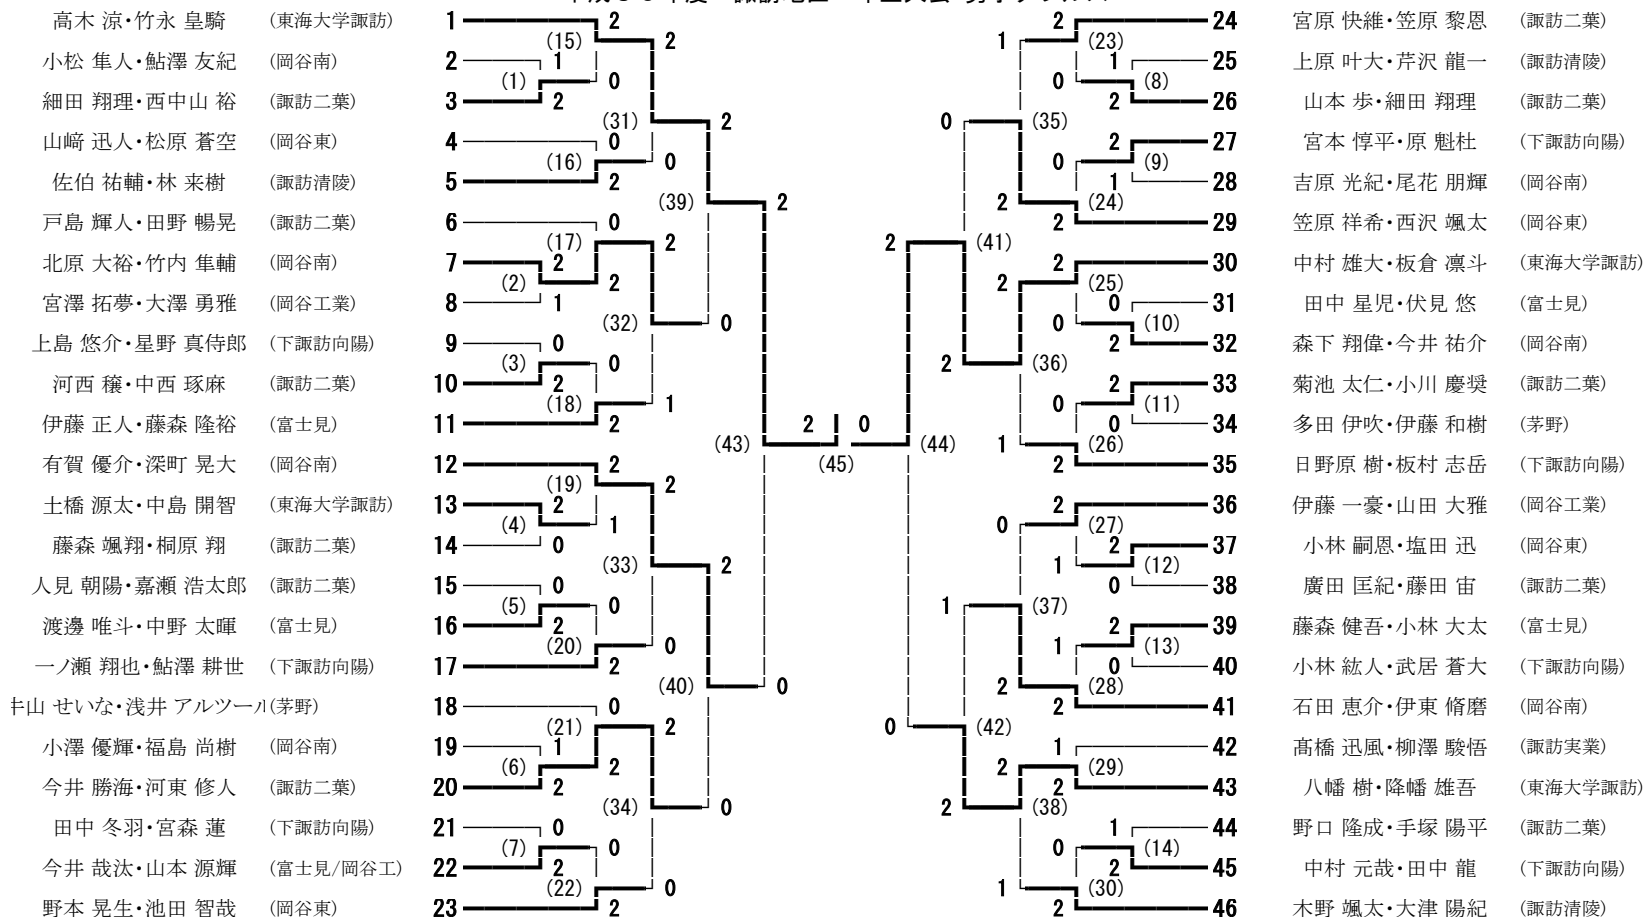

平成30年度 諏訪地区一年生大会 男子ダブルス

平成30年度 諏訪地区一年生大会 男子シングルス

平成30年度 諏訪地区一年生大会 女子ダブルス

- 小松 優来・池上 麗 (東海大学諏訪)
- 鎌田 さくら・中野 天音 (諏訪二葉)
- 加藤 はづき・片倉 寧音 (岡谷東)
- 藤野 穂乃香・武居 真衣 (諏訪清陵)
- 伊藤 穂乃華・樋口 晴香 (岡谷南)
- 名取 真央・吉澤 美緒 (下諏訪向陽)
- 岡田 つみき・伊藤 梨花 (岡谷東)
- 吉澤 鈴・田村 陽花里 (諏訪二葉)
- 春山 愛結・田村 幸濃 (諏訪清陵)
- 神田 歩・小平 惟吹 (下諏訪向陽)
- 瀧澤 まどか・滝澤 ほのか (諏訪二葉)
- 片田 夏鈴・小澤 友衣 (岡谷南)
- 五味 彩翔・大橋 愛里 (下諏訪向陽)
- 三輪 千夏・島村 実 (諏訪二葉)
- 柳沢 優真・小池 真 (東海大学諏訪)
- 唐澤 美結花・瀧澤 萌 (岡谷東)

平成30年度 諏訪地区一年生大会 女子シングルス