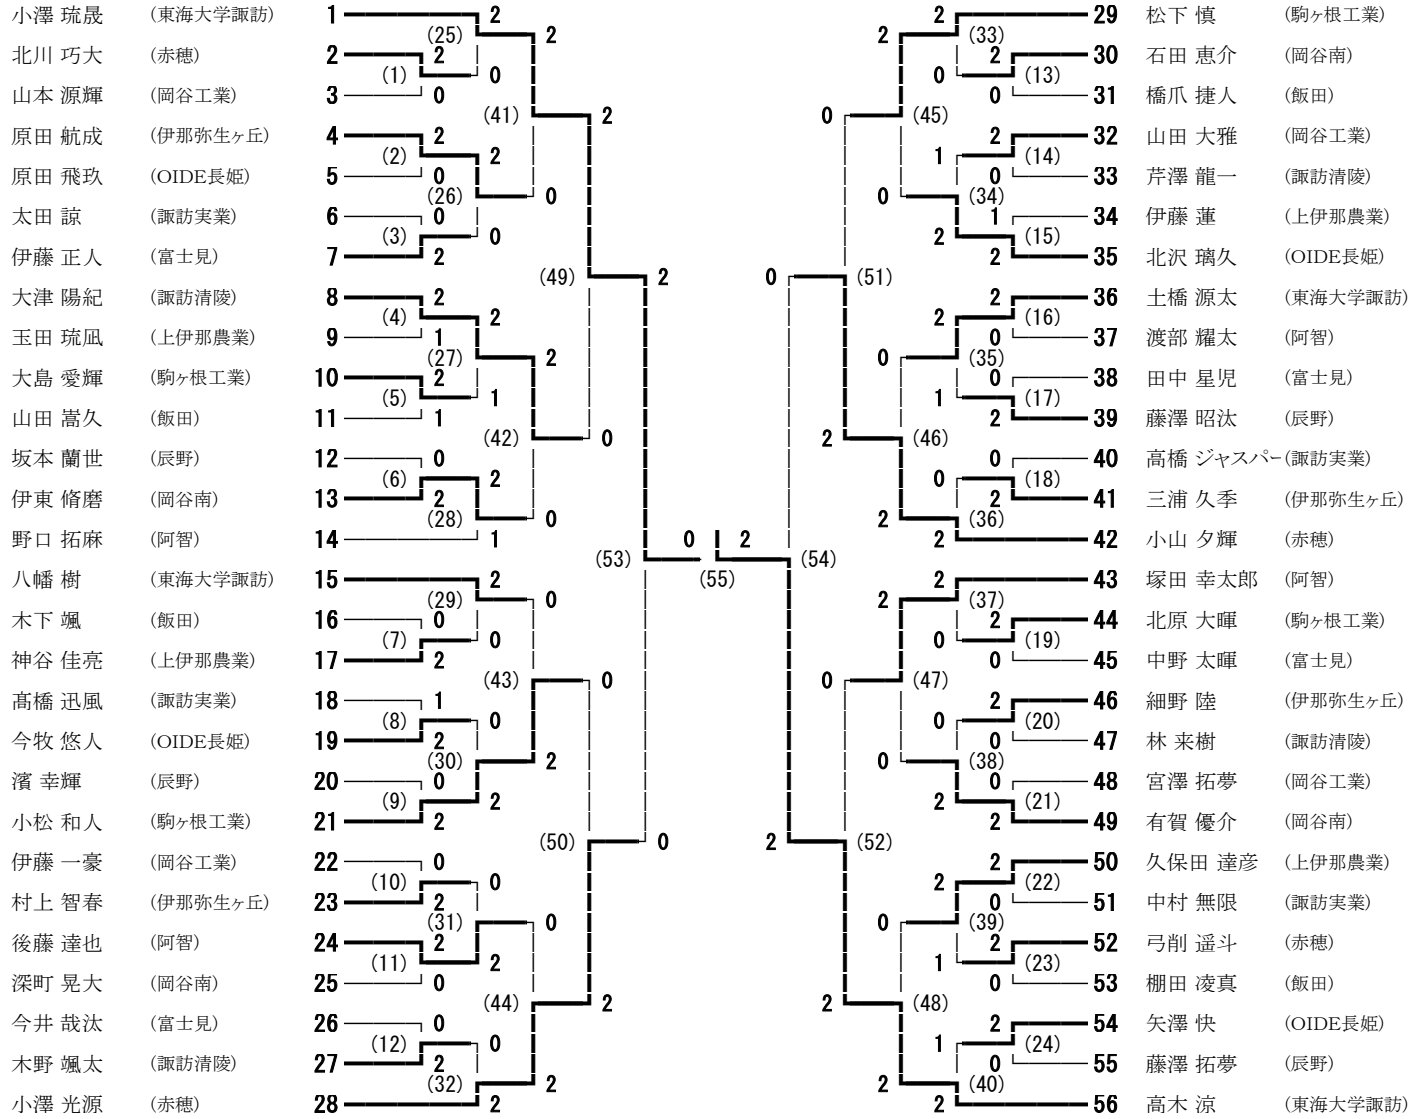

令和元年度 南信地区高等学校 バドミントン選抜大会 男子ダブルス

- 1 松下 慎・小松 和人 (駒ヶ根工業)
- 2 上竹 歩・樋口 朋妥 (OIDE長姫)
- 3 渡邊 唯斗・伏見 悠 (富士見)
- 4 北川 巧大・野溝 優吏 (赤穂)
- 5 三浦 久季・村上 智春 (伊那弥生ヶ丘)
- 6 伊藤 一豪・山田 大雅 (岡谷工業)
- 7 太田 諒・中村 無限 (諏訪実業)
- 8 今井 祐介・竹内 隼輔 (岡谷南)
- 9 藤澤 昭汰・坂本 蘭世 (辰野)
- 10 有賀 優介・深町 晃大 (岡谷南)
- 11 清水 孝彰・征矢 悠雅 (伊那弥生ヶ丘)
- 12 藤森 健吾・藤森 隆裕 (富士見)
- 13 原田 飛玖・北沢 璃久 (OIDE長姫)
- 14 久保田 達彦・神谷 佳亮 (上伊那農業)
- 15 棚田 凌真・木下 颯 (飯田)
- 16 後藤 達也・渡部 耀太 (阿智)
- 17 北原 雄斗・池上 雅春 (赤穂)
- 18 関 翔・田中 瞳翔 (諏訪実業)
- 19 中村 雄大・板倉 凜斗 (東海大学諏訪)

令和元年度 南信地区高等学校 バドミントン選抜大会 男子シングルス

令和元年度 南信地区高等学校 バドミントン選抜大会 女子ダブルス

- 片桐 楓香・細江 万葉 (赤穂)
- 遠藤 栞・藤森 あんり (富士見)
- 緒方 瑞希・今井 望乃夏 (諏訪実業)
- 大橋 愛里・五味 彩翔 (下諏訪向陽)
- 白石 若奈・小島 菜々美 (辰野)
- 原 麻友希・幾島 彩瑛 (飯田女子)
- 小木曾 結衣・市瀬 萌 (飯田)
- 南部 和・守屋 実咲 (伊那弥生ヶ丘)
- 北澤 紗稀・市村 明那 (駒ヶ根工業)
- 片田 夏鈴・金子 涼夏 (岡谷南)
- 藤森 海優夏・鳥山 三咲貴 (辰野)
- 仁科 彩夏・北原 祐奈 (高遠)
- 鈴木 彩愛・大島 美莉愛 (諏訪実業)
- 岩崎 成希・小平 桃子 (東海大学諏訪)
- 塚越 莉愛・田中 詩織 (OIDE長姫)
- 名取 真央・吉澤 美緒 (下諏訪向陽)
- 西尾 優菜・福澤 栞理 (伊那弥生ヶ丘)