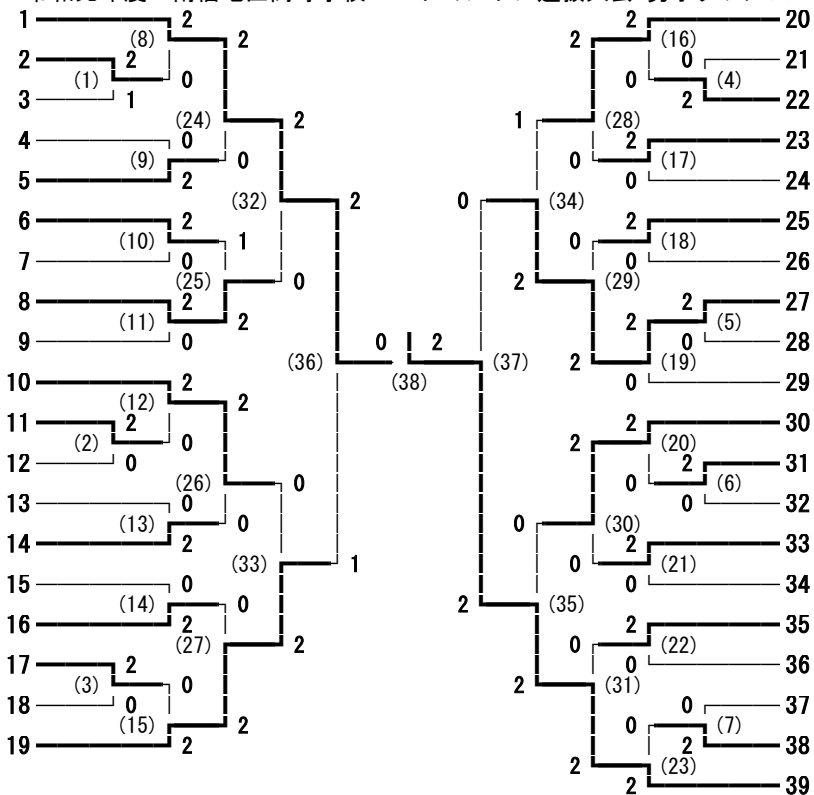

令和元年度 南信地区高等学校 バドミントン選抜大会 男子ダブルス

- 1 松下 慎・小松 和人 (駒ヶ根工業)
- 2 上竹 歩・樋口 朋妥 (OIDE長姫)
- 3 渡邊 唯斗・伏見 悠 (富士見)
- 4 北川 巧大・野溝 優吏 (赤穂)
- 5 三浦 久季・村上 智春 (伊那弥生ヶ丘)
- 6 伊藤 一豪・山田 大雅 (岡谷工業)
- 7 太田 諒・中村 無限 (諏訪実業)
- 8 今井 祐介・竹内 隼輔 (岡谷南)
- 9 藤澤 昭汰・坂本 蘭世 (辰野)
- 10 有賀 優介・深町 晃大 (岡谷南)
- 11 清水 孝彰・征矢 悠雅 (伊那弥生ヶ丘)
- 12 藤森 健吾・藤森 隆裕 (富士見)
- 13 原田 飛玖・北沢 璃久 (OIDE長姫)
- 14 久保田 達彦・神谷 佳亮 (上伊那農業)
- 15 棚田 凌真・木下 颯 (飯田)
- 16 後藤 達也・渡部 耀太 (阿智)
- 17 北原 雄斗・池上 雅春 (赤穂)
- 18 関 翔・田中 瞳翔 (諏訪実業)
- 19 中村 雄大・板倉 凜斗 (東海大学諏訪)

令和元年度 南信地区高等学校 バドミントン選抜大会 男子シングルス

令和元年度 南信地区高等学校 バドミントン選抜大会 女子ダブルス

- 片桐 楓香・細江 万葉 (赤穂)
- 遠藤 栞・藤森 あんり (富士見)
- 緒方 瑞希・今井 望乃夏 (諏訪実業)
- 大橋 愛里・五味 彩翔 (下諏訪向陽)
- 白石 若奈・小島 菜々美 (辰野)
- 原 麻友希・幾島 彩瑛 (飯田女子)
- 小木曾 結衣・市瀬 萌 (飯田)
- 南部 和・守屋 実咲 (伊那弥生ヶ丘)
- 北澤 紗稀・市村 明那 (駒ヶ根工業)
- 片田 夏鈴・金子 涼夏 (岡谷南)
- 藤森 海優夏・鳥山 三咲貴 (辰野)
- 仁科 彩夏・北原 祐奈 (高遠)
- 鈴木 彩愛・大島 美莉愛 (諏訪実業)
- 岩崎 成希・小平 桃子 (東海大学諏訪)
- 塚越 莉愛・田中 詩織 (OIDE長姫)
- 名取 真央・吉澤 美緒 (下諏訪向陽)
- 西尾 優菜・福澤 栞理 (伊那弥生ヶ丘)