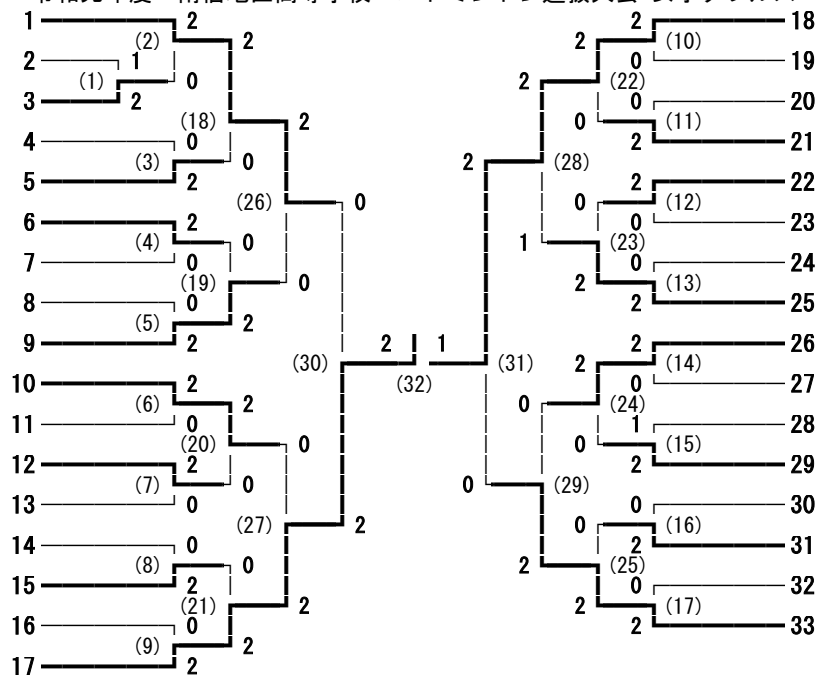

令和元年度 南信地区高等学校 バドミントン選抜大会 男子ダブルス

- 1 松下 慎・小松 和人 (駒ヶ根工業)
- 2 上竹 歩・樋口 朋妥 (OIDE長姫)
- 3 渡邊 唯斗・伏見 悠 (富士見)
- 4 北川 巧大・野溝 優吏 (赤穂)
- 5 三浦 久季・村上 智春 (伊那弥生ヶ丘)
- 6 伊藤 一豪・山田 大雅 (岡谷工業)
- 7 太田 諒・中村 無限 (諏訪実業)
- 8 今井 祐介・竹内 隼輔 (岡谷南)
- 9 藤澤 昭汰・坂本 蘭世 (辰野)
- 10 有賀 優介・深町 晃大 (岡谷南)
- 11 清水 孝彰・征矢 悠雅 (伊那弥生ヶ丘)
- 12 藤森 健吾・藤森 隆裕 (富士見)
- 13 原田 飛玖・北沢 璃久 (OIDE長姫)
- 14 久保田 達彦・神谷 佳亮 (上伊那農業)
- 15 棚田 凌真・木下 颯 (飯田)
- 16 後藤 達也・渡部 耀太 (阿智)
- 17 北原 雄斗・池上 雅春 (赤穂)
- 18 関 翔・田中 瞳翔 (諏訪実業)
- 19 中村 雄大・板倉 凜斗 (東海大学諏訪)

令和元年度 南信地区高等学校 バドミントン選抜大会 男子シングルス

令和元年度 南信地区高等学校 バドミントン選抜大会 女子ダブルス

- 片桐 楓香・細江 万葉 (赤穂)
- 遠藤 栞・藤森 あんり (富士見)
- 緒方 瑞希・今井 望乃夏 (諏訪実業)
- 大橋 愛里・五味 彩翔 (下諏訪向陽)
- 白石 若奈・小島 菜々美 (辰野)
- 原 麻友希・幾島 彩瑛 (飯田女子)
- 小木曾 結衣・市瀬 萌 (飯田)
- 南部 和・守屋 実咲 (伊那弥生ヶ丘)
- 北澤 紗稀・市村 明那 (駒ヶ根工業)
- 片田 夏鈴・金子 涼夏 (岡谷南)
- 藤森 海優夏・鳥山 三咲貴 (辰野)
- 仁科 彩夏・北原 祐奈 (高遠)
- 鈴木 彩愛・大島 美莉愛 (諏訪実業)
- 岩崎 成希・小平 桃子 (東海大学諏訪)
- 塚越 莉愛・田中 詩織 (OIDE長姫)
- 名取 真央・吉澤 美緒 (下諏訪向陽)
- 西尾 優菜・福澤 栞理 (伊那弥生ヶ丘)