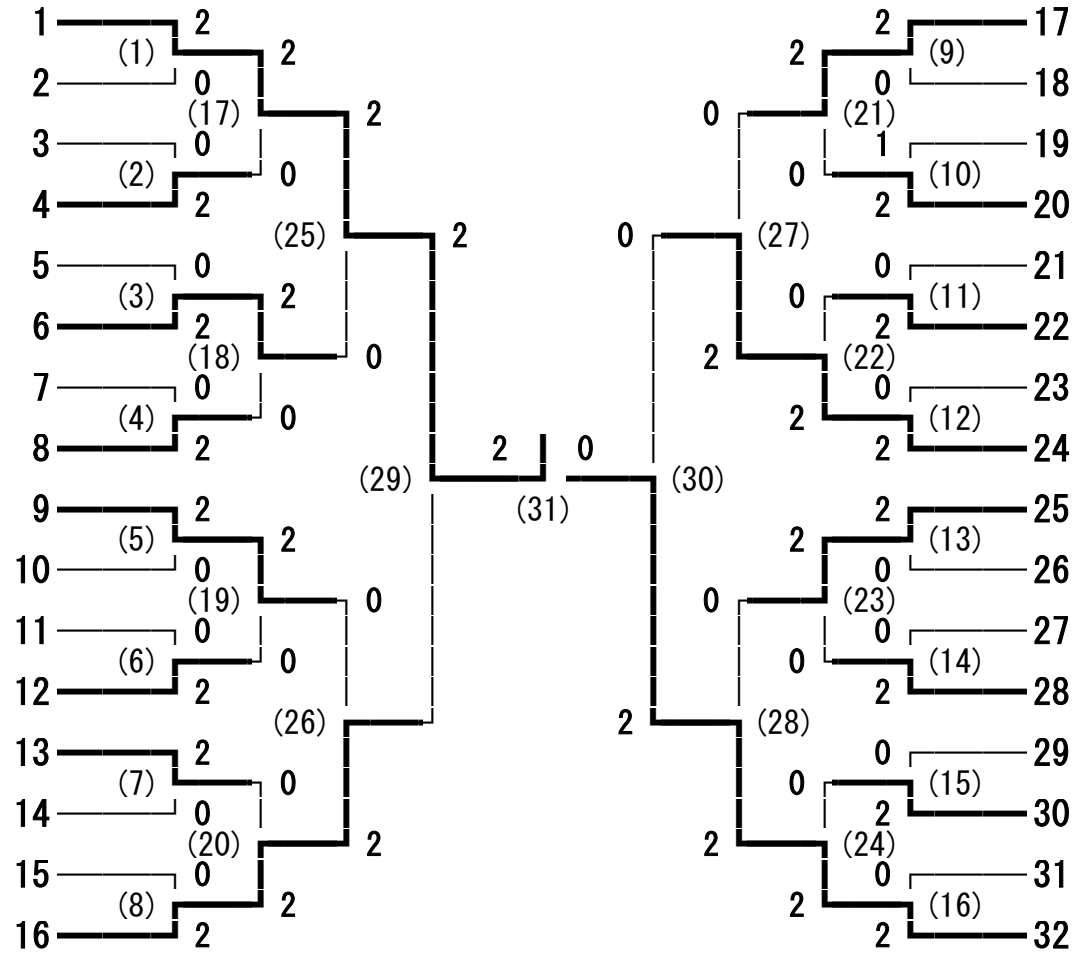

令和3年度上下伊那地区一年生大会 女子ダブルス

- 小林 みずき・原沢 藍梨 (赤穂)
- 伊藤 茜・松村 未咲 (飯田女子)
- 川口 涼花・西尾 琉菜 (伊那弥生ヶ丘)
- 酒井 綾花・下平 瑠愛 (上伊那農業)
- 小澤 愛里・宮下 はづみ (高遠)
- 桜井 茉優・中山 花楓 (飯田女子)
- 木下 依純・城崎 理乃 (飯田)
- 竹上 希美・市村 小都 (伊那北)
- 宮崎 結菜・宮下 莉緒 (飯田)
- 藤澤 由莉亜・市村 花怜 (赤穂)
- 伊藤 朱里・長崎 円香 (伊那弥生ヶ丘)
- 金田 せな・青木 千華 (飯田女子)
- 伊藤 七海・伊藤 澪奈 (辰野)
- 佐々木 遥柊・井坪 美優 (飯田)
- 長沼 澄佳・嶽野 可弥 (飯田女子)
- 小林 楓乃・塚越 莉菜 (赤穂)

- 蟹澤 のあ・市川 倫 (上伊那農業)
- 小池 優奈・海沼 結 (赤穂)
- 大前 月彩・大蔵 心愛 (飯田女子)
- 池上 穂乃佳・板倉 詩織 (飯田)
- 中原 瑠奈・櫻井 優奈 (高遠)
- 守屋 玲奈・酒井 柚乃 (伊那弥生ヶ丘)
- 猪熊 夏子・牧内 咲和 (飯田)
- 福澤 桃奈・木村 まりん (飯田女子)
- 鈴木 菜奈・大槻 香奈 (伊那弥生ヶ丘)
- 河田 愛実・矢澤 千依 (飯田女子)
- 西條 彩香・上村 実花乃 (辰野)
- 星野 晴・三浦 千咲 (OIDE長姫)
- 倉澤 日向子・齋藤 心海 (伊那北)
- 赤羽 妃茉莉・仁科 月花 (飯田)
- 庄村 亜姫・宮原 彩菜 (伊那弥生ヶ丘)
- 小池 瑠奈・清水 綾音 (赤穂)