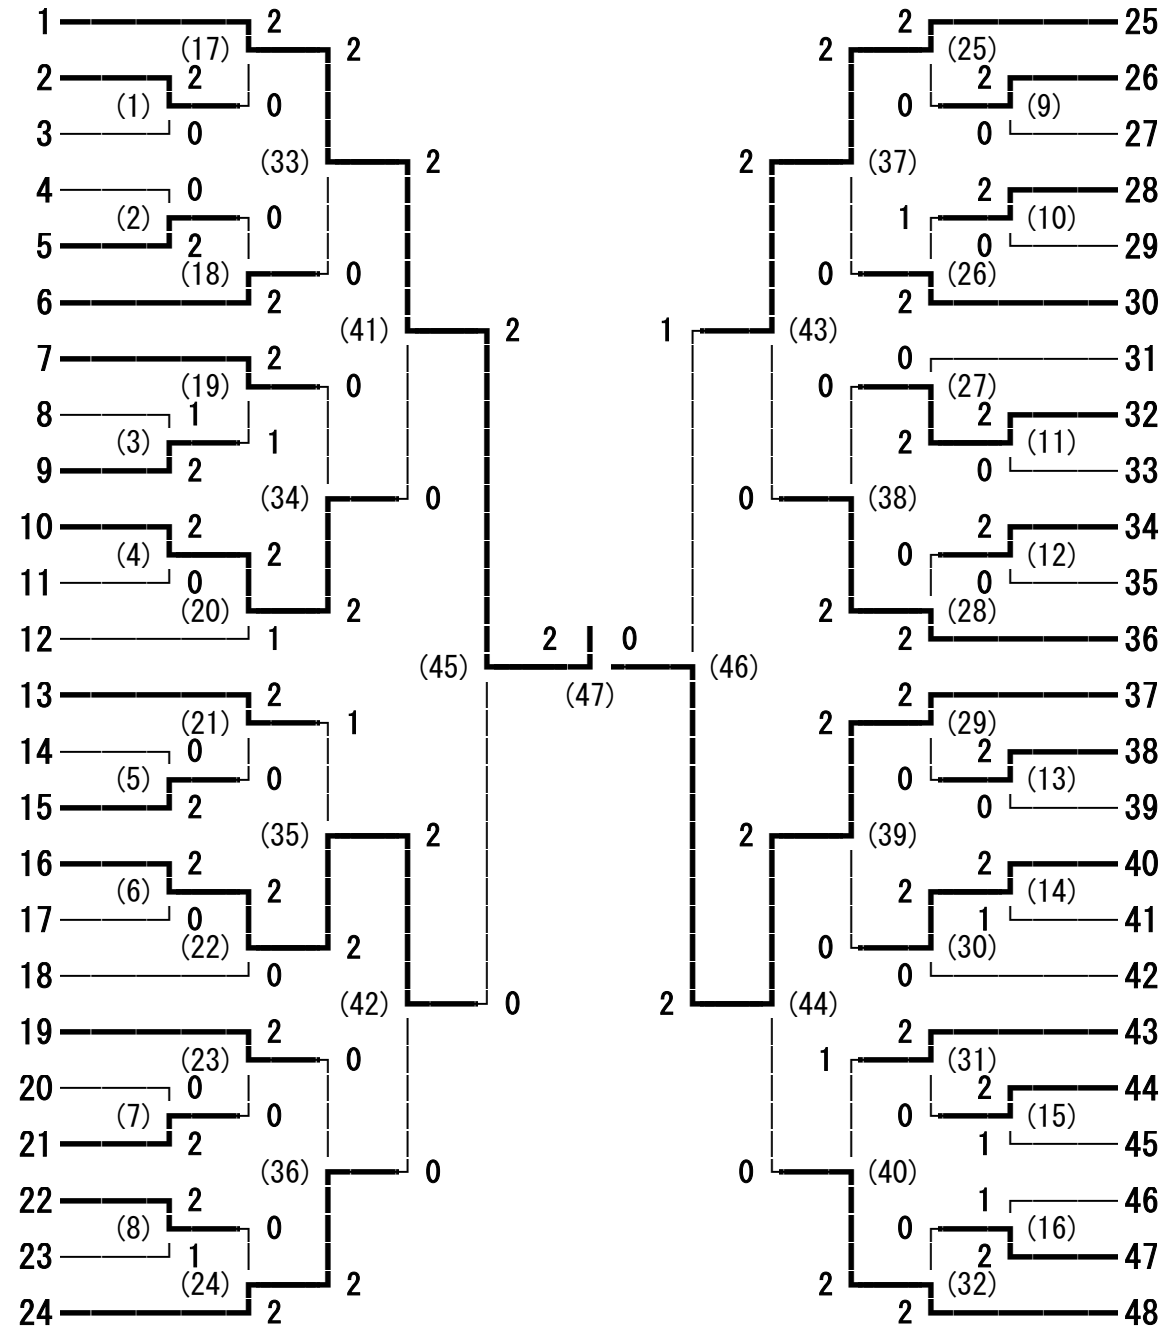

令和3年度上下伊那地区一年生大会 男子ダブルス

- 平澤 維都・大藏 悟生 (赤穂)
- 田方 隼人・宮澤 隼 (辰野)
- 上沼 稜芽・原 幹晴 (飯田)
- 小澤 颯太・堀金 凜琉 (上伊那農業)
- 牛山 拓海・中山 颯太 (OIDE長姫)
- 北澤 理一・松尾 虎汰郎 (伊那北)
- 奥田 恭平・田中 瑛仁 (飯田)
- 塚田 真叶・塚田 周太郎 (阿智)
- 大越 敢太・唐澤 陸月 (辰野)
- 大淵 仁友・鈴木 龍太 (OIDE長姫)
- 中城 康文・伊藤 颯汰 (赤穂)
- 櫻井 拓海・山岸 凜 (駒ヶ根工業)
- 有賀 龍・小平 竜也 (辰野)
- 原 佑之介・横前 涼 (OIDE長姫)
- 大島 健太・大平 翼 (飯田)
- 小島 優眞・糸数 新太 (赤穂)
- 山岸 亮太・櫻井 悠平 (OIDE長姫)
- 武井 海斗・松下 陽也 (伊那弥生ヶ丘)
- 唐木 新太・内山 尊斗 (上伊那農業)
- 高橋 賢世・宮毛 隆成 (赤穂/OIDE)
- 福澤 崇偉・下原 颯哉 (阿智)
- 沖村 駿平・村上 拓哉 (伊那北)
- 白石 真季・登内 優太 (辰野)
- 松井 幸聖・奥田 航洋 (OIDE長姫)