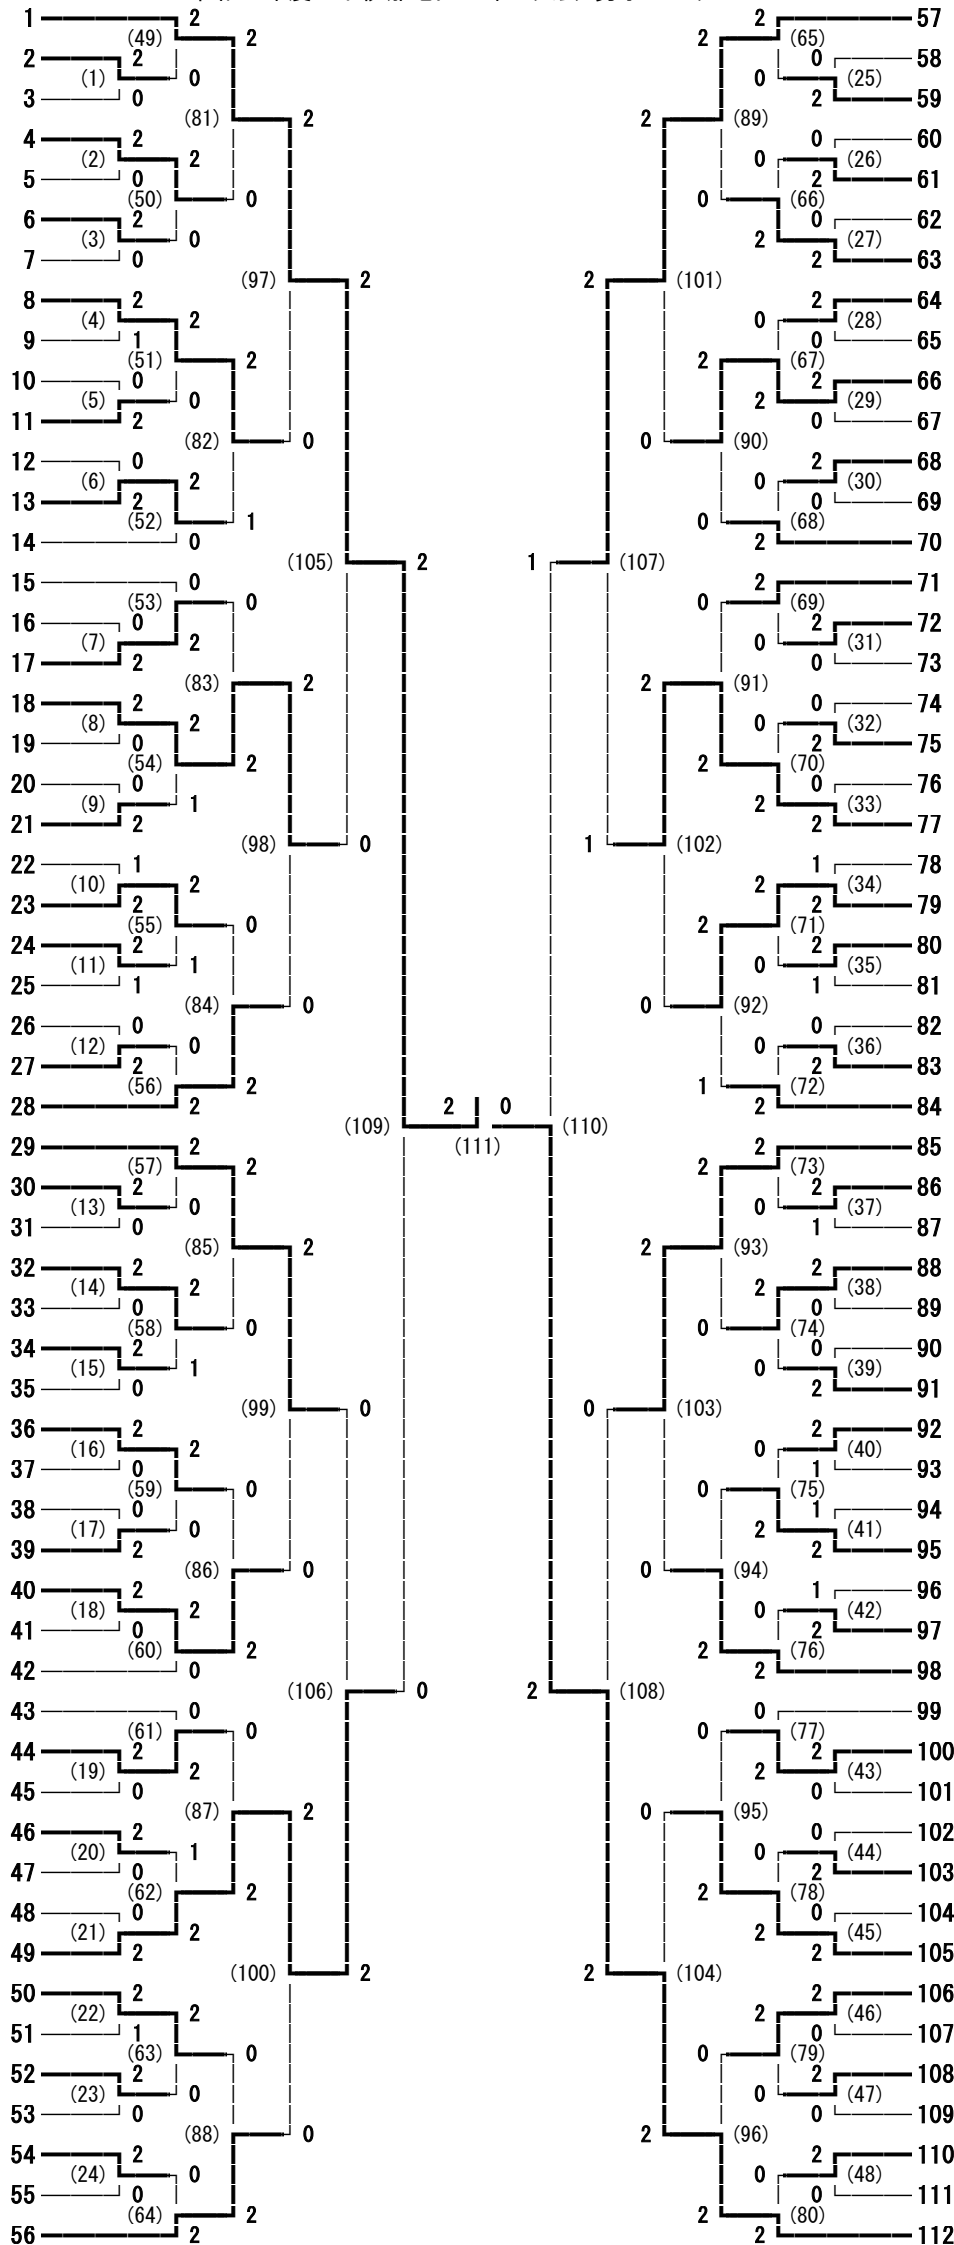

令和3年度上下伊那地区一年生大会 男子シングルス

- 平澤 維都 (赤穂)
- 野溝 兼佑 (伊那弥生ヶ丘)
- 宮毛 隆成 (OIDE長姫)
- 加藤 功基 (伊那北)
- 唐澤 陸月 (辰野)
- 小澤 颯太 (上伊那農業)
- 柄澤 聖 (飯田)
- 藤井 祐介 (松川)
- 堀 光希 (上伊那農業)
- 高橋 賢世 (赤穂)
- 田中 瑛仁 (飯田)
- 今村 晃大 (OIDE長姫)
- 登内 優太 (辰野)
- 塚田 周太郎 (阿智)
- 島 穂高 (飯田)
- 那須 瑞生 (伊那北)
- 山澤 眞貴 (OIDE長姫)
- 米山 航平 (赤穂)
- 望月 郁光 (辰野)
- 原 幹晴 (飯田)
- 原 佑之介 (OIDE長姫)
- 平澤 晃洋 (駒ヶ根工業)
- 有賀 龍 (辰野)
- 中山 颯太 (OIDE長姫)
- 田畑 圭悟 (伊那弥生ヶ丘)
- 北澤 理一 (伊那北)
- 仲田 駿 (飯田)
- 鈴木 龍太 (OIDE長姫)
- 内山 尊斗 (上伊那農業)
- 園原 琉生 (阿智)
- 櫻井 拓海 (駒ヶ根工業)
- 宮澤 隼 (辰野)
- 牧内 健太 (飯田)
- 糸数 新太 (赤穂)
- 伊藤 翔 (OIDE長姫)
- 矢野 快青 (高遠)
- 小倉 彰太 (飯田)
- 向山 輝 (辰野)
- 福澤 崇偉 (阿智)
- 吉澤 圭吾 (駒ヶ根工業)
- 山岸 亮太 (OIDE長姫)
- 有賀 東佐 (上伊那農業)
- 福澤 栄暉 (赤穂)
- 松下 陽也 (伊那弥生ヶ丘)
- 中城 康文 (赤穂)
- 久保田 海斗 (OIDE長姫)
- 村上 拓哉 (伊那北)
- 笹川 凱正 (辰野)
- 中島 啓太 (飯田)
- 松井 幸聖 (OIDE長姫)

- 神崎 楓太 (飯田)
- 田方 隼人 (辰野)
- 堀金 凜琉 (上伊那農業)
- 小松 陽生 (高遠)
- 櫻井 悠平 (OIDE長姫)
- 高谷 朝陽 (赤穂)
- 宮下 武志 (駒ヶ根工業)
- 下山 能範 (OIDE長姫)
- 下原 颯哉 (阿智)
- 小島 優真 (赤穂)
- 松尾 虎汰郎 (伊那北)
- 山中 章多 (伊那弥生ヶ丘)
- 中川 珀 (飯田)
- 足助 凌 (辰野)
- 武井 海斗 (伊那弥生ヶ丘)
- 井原 晴希 (OIDE長姫)
- 小林 秋陽 (松川)
- 仲野 広信 (伊那北)
- 上沼 稜芽 (飯田)
- 大越 敢太 (辰野)
- 横澤 泰駕 (赤穂)
- 唐木 新太 (上伊那農業)
- 大淵 仁友 (OIDE長姫)
- 南波 光 (赤穂)
- 奥田 恭平 (飯田)
- 林 奏太朗 (辰野)
- 今牧 颯汰 (OIDE長姫)
- 奥澤 温大 (阿智)
- 大藏 悟生 (赤穂)
- 牛山 拓海 (OIDE長姫)
- 壬生 空翔 (飯田)
- 塚田 真叶 (阿智)
- 白石 真季 (辰野)
- 吉田 匠翔 (駒ヶ根工業)
- 松澤 大和 (上伊那農業)
- 小平 竜也 (辰野)
- 平岩 慧太 (OIDE長姫)
- 矢花 温斗 (伊那弥生ヶ丘)
- 大島 健太 (飯田)
- 沖村 駿平 (伊那北)
- 伊藤 颯汰 (赤穂)
- 奥田 航洋 (OIDE長姫)
- 北原 日向 (松川)
- 横前 涼 (OIDE長姫)
- 大藏 優悟 (赤穂)
- 小山 陽向 (辰野)
- 大平 翼 (飯田)
- 酒井 遥都 (伊那弥生ヶ丘)
- 山岸 凜 (駒ヶ根工業)
- 久保村 修 (伊那北)