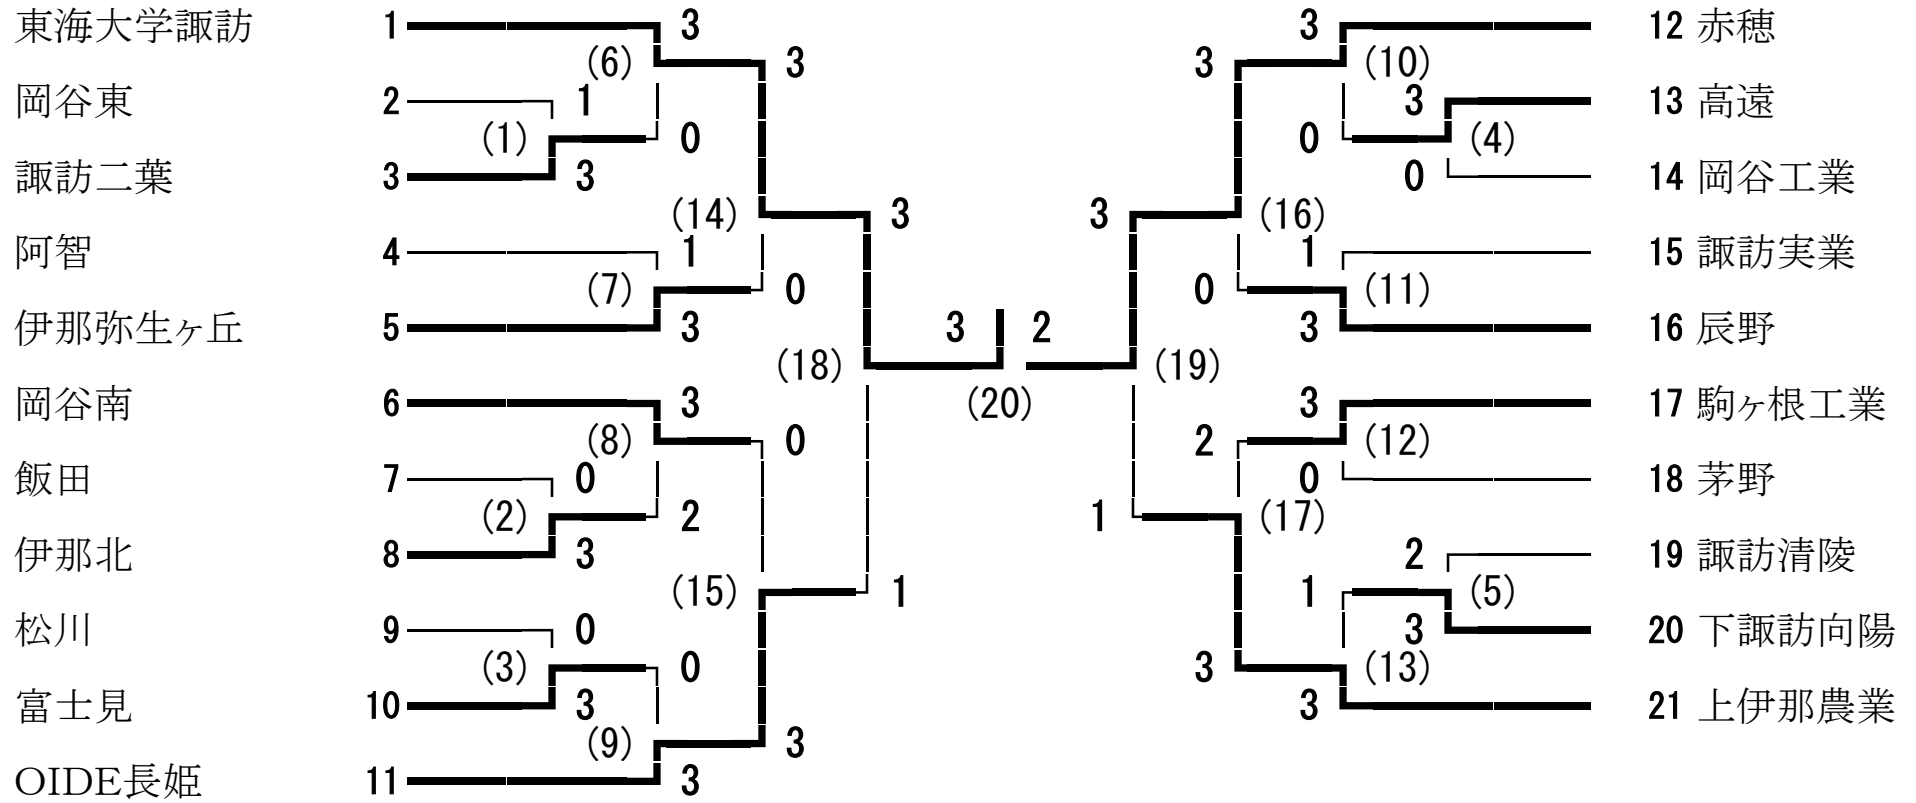

令和3年度南信高等学校総合体育大会バドミントン競技 男子学校対抗

令和3年度南信高等学校総合体育大会バドミントン競技 女子学校対抗

令和3年度南信高等学校総合体育大会バドミントン競技 男子ダブルス

- 1 小山 夕輝・小島 袴太郎 (赤穂)
- 2 熊谷 瑠晟・佐藤 峻 (飯田)
- 3 小椋 桂都・宮下 晃一 (高遠)
- 4 三井 慎之輔・大和 力 (茅野)
- 5 村上 竣祐・矢崎 洋次郎 (下諏訪向陽)
- 6 田中 陸・井内 琉泰 (岡谷南)
- 7 白鳥 隼人・村上 真之丞 (伊那弥生ヶ丘)
- 8 松澤 悠睦・清水 克文 (阿智)
- 9 小川 高輝・波多野 雄大 (諏訪二葉)
- 10 浜田 真宏・細田 叶空 (松川)
- 11 伊東 生織・湯澤 智紀 (駒ヶ根工業)
- 12 大島 昌宗・矢澤 春翔 (OIDE長姫)
- 13 山口 蓮・宮坂 龍之介 (岡谷工業)
- 14 中原 滉貴・鹿野 湧豊 (伊那北)
- 15 有賀 大輝・田中 康介 (諏訪清陵)
- 16 高山 和輝・丸山 一颯 (岡谷東)
- 17 今野 エイジ・石原 碩斗 (富士見)
- 18 佐伯 元・長田 晴 (東海大学諏訪)
- 19 野溝 琉・藤澤 拓夢 (辰野)
- 20 下田 大貴・伊藤 凜翔 (上伊那農業)
- 21 西澤 龍斗・蟹澤 翔太 (東海大学諏訪)
- 22 増澤 充城・入谷 航汰 (駒ヶ根工業)
- 23 小川 楓太・宮坂 鳳 (岡谷南)
- 24 小林 晴海・中村 智希 (辰野)
- 25 宮下 響介・北原 滉大 (高遠)
- 26 小川 星夜・清水 一聖 (茅野)
- 27 近藤 来旺・高野 響 (阿智)
- 28 小幡 海志・山口 祐之介 (上伊那農業)
- 29 片桐 蓮・米山 日々樹 (松川)
- 30 宮下 晃・小林 千洋 (伊那弥生ヶ丘)
- 31 北原 和哉・宮澤 諒伍 (岡谷工業)
- 32 水野 隼介・古屋敷 伊織 (伊那北)
- 33 曲淵 晴人・清水 京介 (富士見)
- 34 森下 草汰・関 翔 (諏訪実業)
- 35 安江 月雄・原 峻真 (飯田)
- 36 植松 勇志・宮下 朝陽 (諏訪二葉)
- 37 北澤 克一・濱崎 友也 (赤穂)
- 38 大音 昂輝・松本 康誠 (諏訪清陵)
- 39 北原 輝・笠原 万勇人 (下諏訪向陽)
- 40 篠田 天馬・内村 裕樹 (OIDE長姫)

令和3年度南信高等学校総合体育大会バドミントン競技 女子シングルス