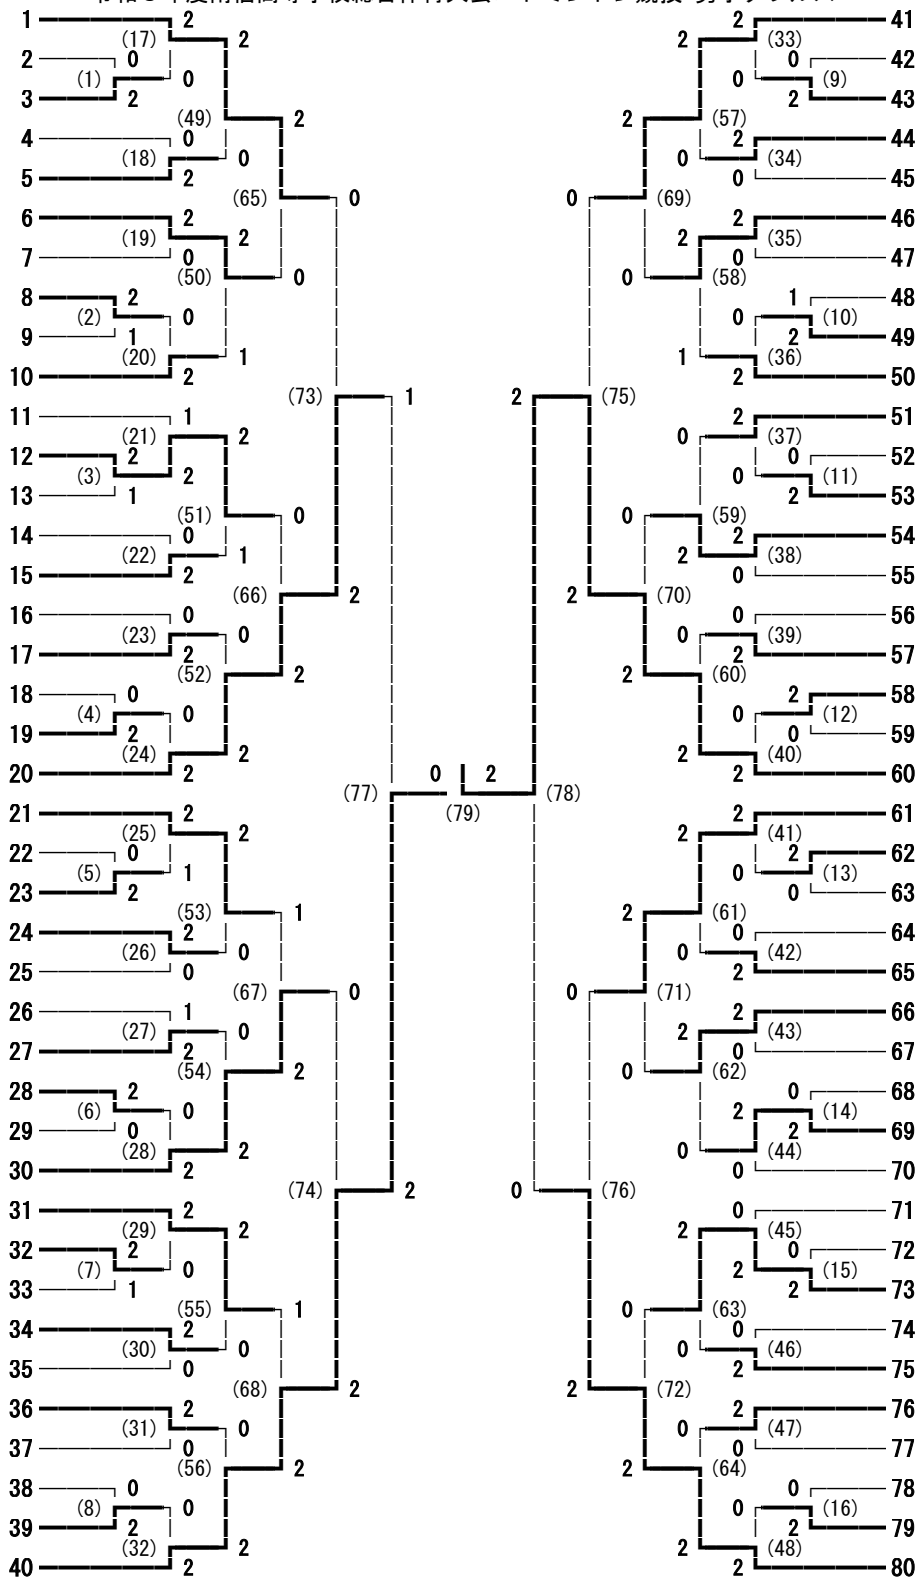

令和3年度南信高等学校総合体育大会バドミントン競技 男子学校対抗

令和3年度南信高等学校総合体育大会バドミントン競技 女子学校対抗

令和3年度南信高等学校総合体育大会バドミントン競技 男子ダブルス

- 1 小山 夕輝・小島 袴太郎 (赤穂)
- 2 熊谷 瑠晟・佐藤 峻 (飯田)
- 3 小椋 桂都・宮下 晃一 (高遠)
- 4 三井 慎之輔・大和 力 (茅野)
- 5 村上 竣祐・矢崎 洋次郎 (下諏訪向陽)
- 6 田中 陸・井内 琉泰 (岡谷南)
- 7 白鳥 隼人・村上 真之丞 (伊那弥生ヶ丘)
- 8 松澤 悠睦・清水 克文 (阿智)
- 9 小川 高輝・波多野 雄大 (諏訪二葉)
- 10 浜田 真宏・細田 叶空 (松川)
- 11 伊東 生織・湯澤 智紀 (駒ヶ根工業)
- 12 大島 昌宗・矢澤 春翔 (OIDE長姫)
- 13 山口 蓮・宮坂 龍之介 (岡谷工業)
- 14 中原 滉貴・鹿野 湧豊 (伊那北)
- 15 有賀 大輝・田中 康介 (諏訪清陵)
- 16 高山 和輝・丸山 一颯 (岡谷東)
- 17 今野 エイジ・石原 碩斗 (富士見)
- 18 佐伯 元・長田 晴 (東海大学諏訪)
- 19 野溝 琉・藤澤 拓夢 (辰野)
- 20 下田 大貴・伊藤 凜翔 (上伊那農業)
- 21 西澤 龍斗・蟹澤 翔太 (東海大学諏訪)
- 22 増澤 充城・入谷 航汰 (駒ヶ根工業)
- 23 小川 楓太・宮坂 鳳 (岡谷南)
- 24 小林 晴海・中村 智希 (辰野)
- 25 宮下 響介・北原 滉大 (高遠)
- 26 小川 星夜・清水 一聖 (茅野)
- 27 近藤 来旺・高野 響 (阿智)
- 28 小幡 海志・山口 祐之介 (上伊那農業)
- 29 片桐 蓮・米山 日々樹 (松川)
- 30 宮下 晃・小林 千洋 (伊那弥生ヶ丘)
- 31 北原 和哉・宮澤 諒伍 (岡谷工業)
- 32 水野 隼介・古屋敷 伊織 (伊那北)
- 33 曲淵 晴人・清水 京介 (富士見)
- 34 森下 草汰・関 翔 (諏訪実業)
- 35 安江 月雄・原 峻真 (飯田)
- 36 植松 勇志・宮下 朝陽 (諏訪二葉)
- 37 北澤 克一・濱崎 友也 (赤穂)
- 38 大音 昂輝・松本 康誠 (諏訪清陵)
- 39 北原 輝・笠原 万勇人 (下諏訪向陽)
- 40 篠田 天馬・内村 裕樹 (OIDE長姫)

- 41 酒井 大知・弓削 遥斗 (赤穂)
- 42 片桐 和希・保井 俐音 (松川)
- 43 高木 隆規・萩原 大嵩 (諏訪実業)
- 44 大久保 智哉・林 聖也 (岡谷南)
- 45 蜂谷 嵐・小林 正依 (岡谷東)
- 46 間瀬 優斗・小椋 和真 (駒ヶ根工業)
- 47 中原 蒼生・中村 海李 (下諏訪向陽)
- 48 小平 翔・佐々木 聖竜 (茅野)
- 49 深澤 博夢・蟹江 優成 (東海大学諏訪)
- 50 手塚 創太郎・林 祐輝 (阿智)
- 51 濱 幸輝・佐藤 拓斗 (辰野)
- 52 金子 太紀・三輪 浩太郎 (諏訪清陵)
- 53 向山 隼・松下 咲也 (高遠)
- 54 牛山 碧人・吉野 亜門夢 (OIDE長姫)
- 55 五味 陽大・野澤 龍平 (諏訪二葉)
- 56 下平 雄貴・竹村 友希 (飯田)
- 57 木下 颯斗・松田 陸 (上伊那農業)
- 58 福澤 刀耶・伊藤 駿介 (伊那弥生ヶ丘)
- 59 花岡 星河・宮尾 航 (岡谷工業)
- 60 桐生 悠雅・久保村 修 (伊那北)
- 61 渋谷 青空・大槻 輝 (赤穂)
- 62 藤本 秋人・市瀬 俊介 (飯田)
- 63 鷹野原 宗・吉江 信丈 (岡谷東)
- 64 久保 凜太郎・伊澤 一翔 (伊那北)
- 65 小林 海斗・金子 冬馬 (下諏訪向陽)
- 66 唐澤 徹・桃井 健瑠 (岡谷南)
- 67 宮澤 知優・笹木 脩雅 (松川)
- 68 五味 慶真・下田 泰平 (諏訪清陵)
- 69 前野 陸斗・榛澤 征南 (OIDE長姫)
- 70 田中 瞳翔・太田 諒 (諏訪実業)
- 71 牛山 快翔・白鳥 稜人 (富士見)
- 72 上島 泰陽・大槻 柊 (上伊那農業)
- 73 佐藤 賢・下平 真輔 (辰野)
- 74 加々見 勇輝・植松 佑斗 (岡谷工業)
- 75 茅野 峻永・岡本 拓己 (伊那弥生ヶ丘)
- 76 野村 海斗・福澤 輝 (高遠)
- 77 北澤 匠・橋場 光希 (駒ヶ根工業)
- 78 原 恭彦・窪田 雷也 (茅野)
- 79 濱 崇史・根田 泰慎 (諏訪二葉)
- 80 小澤 琉晟・梶村 駿介 (東海大学諏訪)