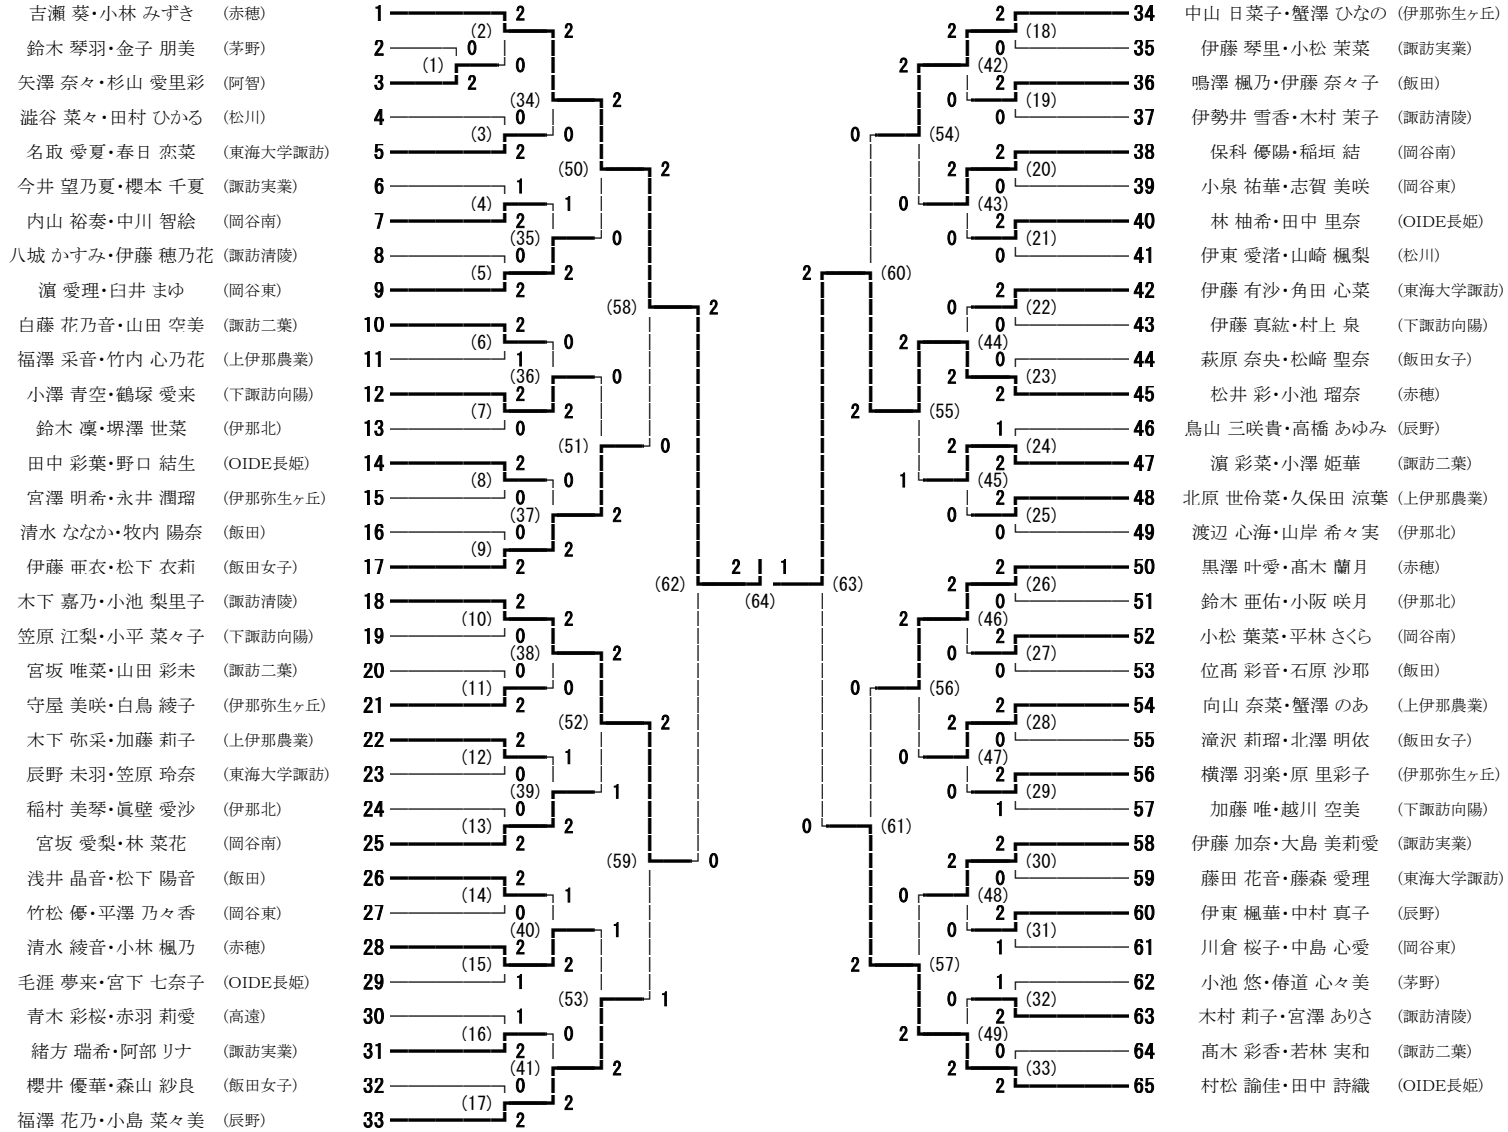

令和3年度南信高等学校総合体育大会バドミントン競技 女子ダブルス