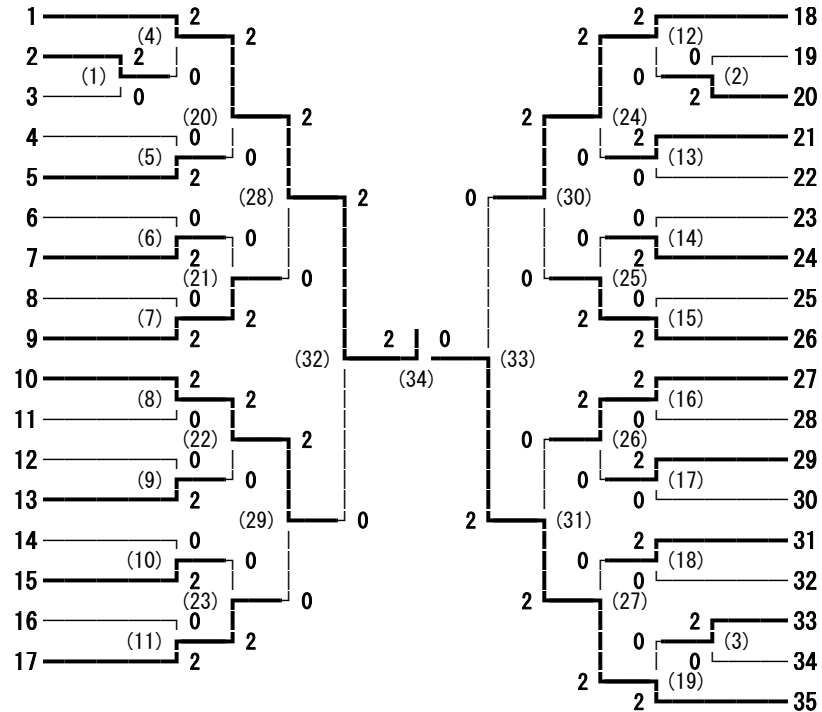

令和4年度 上下伊那1年生大会 男子ダブルス

- 福澤 瑛太・上野 比呂 (駒ヶ根工業)
- 保科 空・伊藤 凌空 (上伊農/伊那北)
- 林 虎士郎・平澤 礼恩 (OIDE長姫)
- 大原 純平・安藤 天章 (飯田)
- 岡田 魂・中原 慧大 (高遠)
- 佐藤 圭介・武村 成渚 (辰野)
- 村澤 尚弥・岡庭 悠汰 (OIDE長姫)
- 片桐 聖也・大澤 翔成 (駒ヶ根工業)
- 伊藤 諒・宮下 偉歩葵 (赤穂)
- 村松 燈弥・二村 恵伍 (OIDE長姫)
- 赤羽 蓮・間澤 玄 (赤穂)
- 原 好輝・山岸 和純 (阿智)
- 平嶋 湧太・田中 怜 (上伊那農業)
- 永井 碧瑠・丸山 凌駕 (箕輪進修)
- 柘植 寛人・成瀬 希曜 (駒ヶ根工業)
- 伊澤 兜羽・原 周耶 (伊那弥生ヶ丘)
- 伊藤 李聖・北村 崇貴 (飯田)