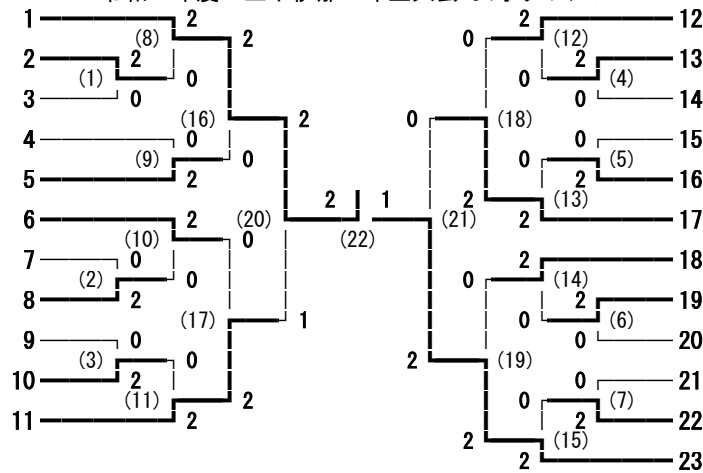

令和4年度 上下伊那1年生大会 男子ダブルス

- 福澤 瑛太・上野 比呂 (駒ヶ根工業)
- 保科 空・伊藤 凌空 (上伊農/伊那北)
- 林 虎士郎・平澤 礼恩 (OIDE長姫)
- 大原 純平・安藤 天章 (飯田)
- 岡田 魂・中原 慧大 (高遠)
- 佐藤 圭介・武村 成渚 (辰野)
- 村澤 尚弥・岡庭 悠汰 (OIDE長姫)
- 片桐 聖也・大澤 翔成 (駒ヶ根工業)
- 伊藤 諒・宮下 偉歩葵 (赤穂)
- 村松 燈弥・二村 恵伍 (OIDE長姫)
- 赤羽 蓮・間澤 玄 (赤穂)
- 原 好輝・山岸 和純 (阿智)
- 平嶋 湧太・田中 怜 (上伊那農業)
- 永井 碧瑠・丸山 凌駕 (箕輪進修)
- 柘植 寛人・成瀬 希曜 (駒ヶ根工業)
- 伊澤 兜羽・原 周耶 (伊那弥生ヶ丘)
- 伊藤 李聖・北村 崇貴 (飯田)

令和4年度 上下伊那1年生大会 女子ダブルス

- 1 亀田 陽奈・名取 明香 (高遠)
- 2 坂井 芙優・大平 朱夏 (飯田)
- 3 坂口 蓮・岩井 陽菜 (上伊那農業)
- 4 稲葉 優美・小原 梓奈 (OIDE長姫)
- 5 山下 茉菜美・鈴木 さくら (飯田女子)
- 6 城田 桜希・井澤 美瑚 (飯田)
- 7 小嶋 優月・伊藤 茉桜 (上伊那農業)
- 8 江口 郁乃・佐久間 佳乃 (伊那北)
- 9 鎌倉 結花・下井田 百華 (飯田女子)
- 10 春日 琉姫・折井 菜奈 (高遠/辰野)
- 11 小原 心優・遠山 日和 (赤穂)