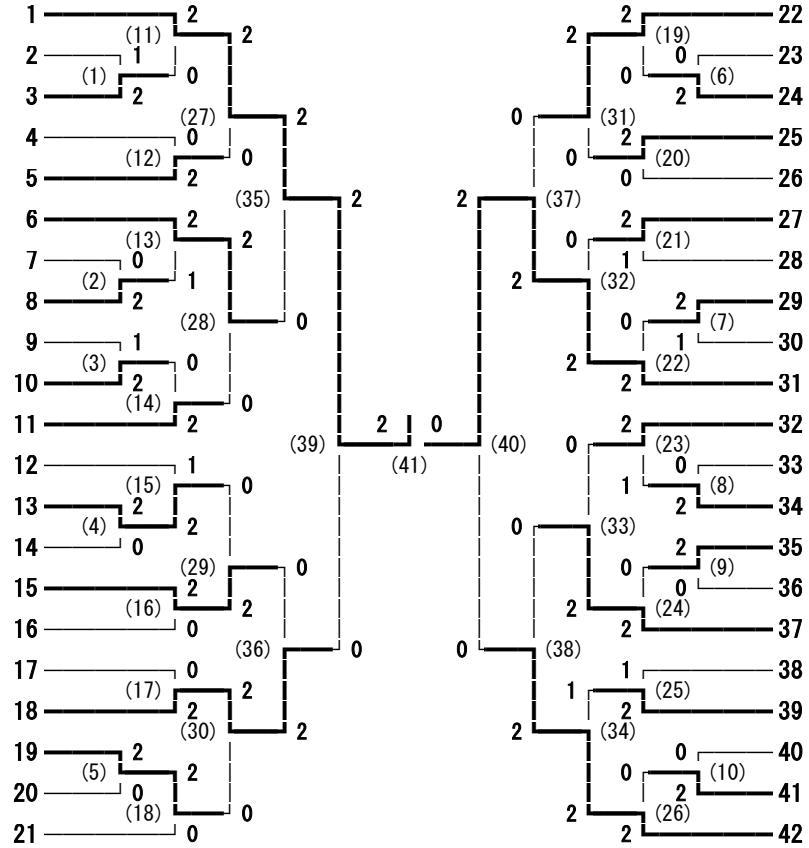

令和4年度諏訪地区高等学校バドミントン一年生大会 男子ダブルス

竹下 海翔・岡村 颯人 (岡谷南)
岩下 翔・北原 来明 (下諏訪向陽)
寺平 隼海・寺平 隼海 (東海大学諏訪)
五味 昂輝・大蔵 駿 (諏訪二葉)
栗林 匠・高林 優百 (諏訪清陵)
杉松 和哉・小平 浩暉 (富士見)
茅野 翔力・山崎 純 (下諏訪向陽)
雨宮 飛雄馬・石井 佑司 (岡谷工業)
伊藤 璃玖・野村 勇太 (東海大学諏訪)
島立 隆世・森 康輔 (諏訪二葉)
伊藤 聖河・穂高 志秋 (岡谷東)
小嶋 隆可・原田 直弥 (諏訪二葉)
五味 駿矢・石水 翔真 (諏訪実業)
市川 蓮斗・今井 太惺 (下諏訪向陽)
井出 遙斗・水野 日向 (岡谷南)
林 優希・宮澤 凌 (岡谷工業)
田中 利彦・渡邊 善 (東海大学諏訪)
小倉 航希・大谷 萬二郎 (諏訪清陵)
大久保 陽人・澤 一輝 (岡谷南)
中村 遥・野村 崇人 (諏訪清陵)
松島 千颯・岡村 翔太 (下諏訪向陽)

令和4年度諏訪地区高等学校バドミントン一年生大会 女子ダブルス

令和4年度諏訪地区高等学校バドミントン一年生大会 男子シングルス

令和4年度諏訪地区高等学校バドミントン一年生大会 女子シングルス