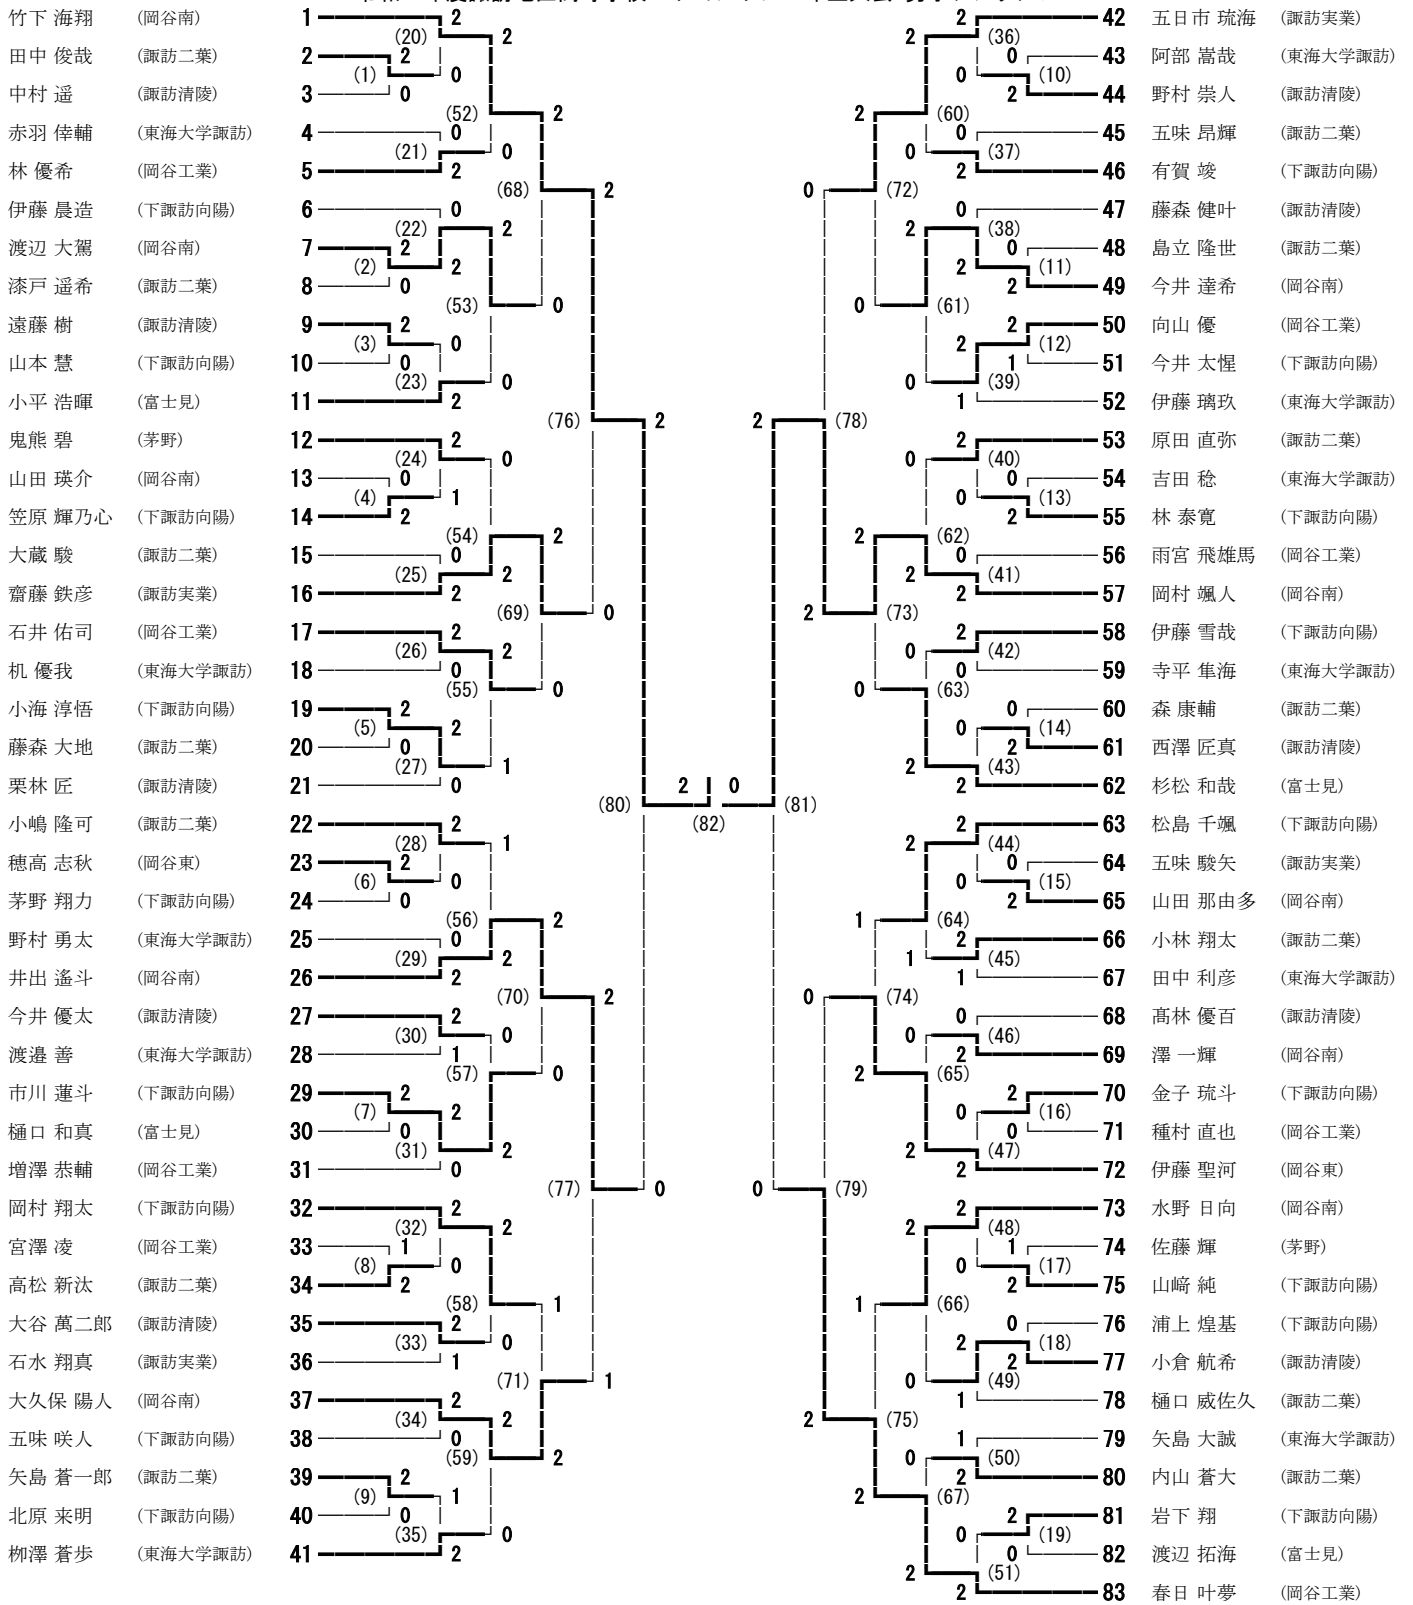

令和4年度諏訪地区高等学校バドミントン一年生大会 男子ダブルス

竹下 海翔・岡村 颯人 (岡谷南)
岩下 翔・北原 来明 (下諏訪向陽)
寺平 隼海・寺平 隼海 (東海大学諏訪)
五味 昂輝・大蔵 駿 (諏訪二葉)
栗林 匠・高林 優百 (諏訪清陵)
杉松 和哉・小平 浩暉 (富士見)
茅野 翔力・山崎 純 (下諏訪向陽)
雨宮 飛雄馬・石井 佑司 (岡谷工業)
伊藤 璃玖・野村 勇太 (東海大学諏訪)
島立 隆世・森 康輔 (諏訪二葉)
伊藤 聖河・穂高 志秋 (岡谷東)
小嶋 隆可・原田 直弥 (諏訪二葉)
五味 駿矢・石水 翔真 (諏訪実業)
市川 蓮斗・今井 太惺 (下諏訪向陽)
井出 遙斗・水野 日向 (岡谷南)
林 優希・宮澤 凌 (岡谷工業)
田中 利彦・渡邊 善 (東海大学諏訪)
小倉 航希・大谷 萬二郎 (諏訪清陵)
大久保 陽人・澤 一輝 (岡谷南)
中村 遥・野村 崇人 (諏訪清陵)
松島 千颯・岡村 翔太 (下諏訪向陽)

令和4年度諏訪地区高等学校バドミントン一年生大会 女子ダブルス

令和4年度諏訪地区高等学校バドミントン一年生大会 男子シングルス

令和4年度諏訪地区高等学校バドミントン一年生大会 女子シングルス