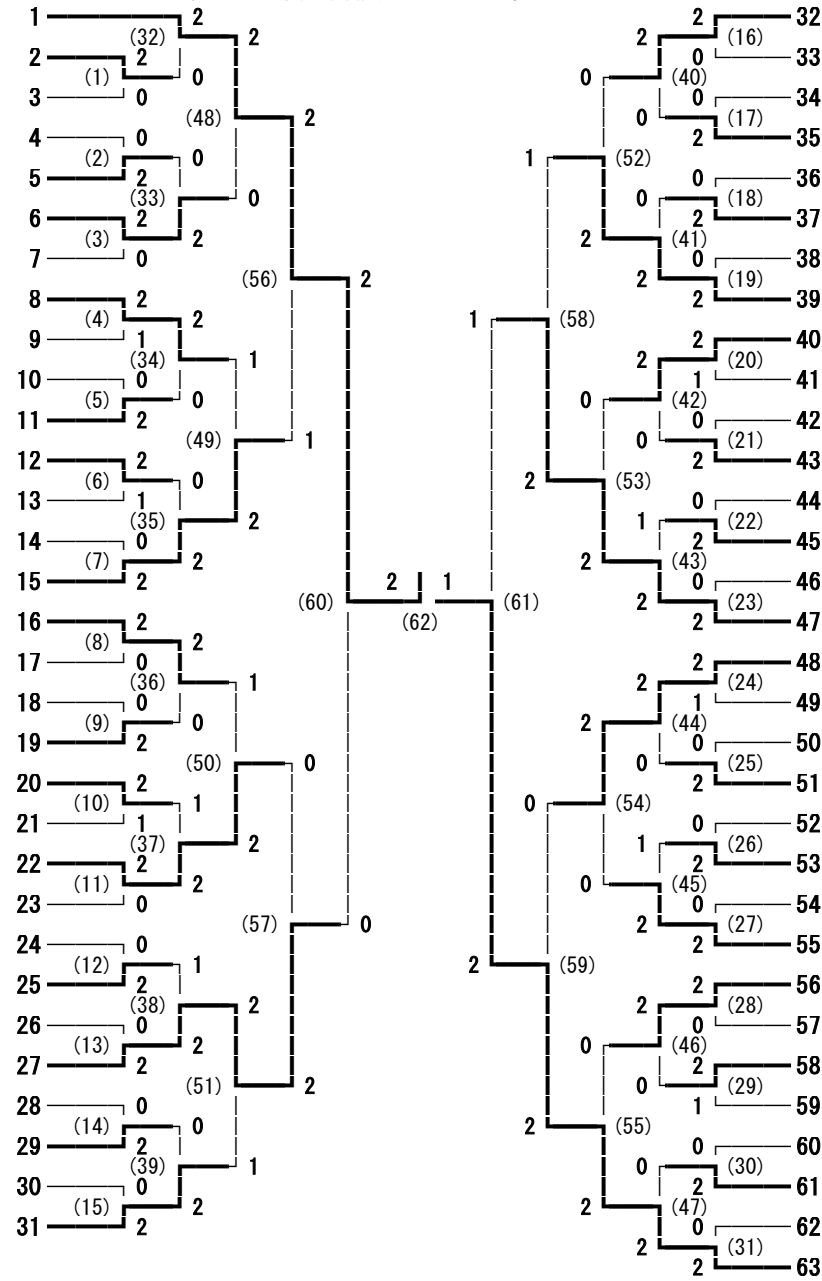

令和4年度 南信選手権大会 男子ダブルス

- 1 大藏 悟生・福澤 栄暉 (赤穂)
- 2 山口 煌生・堀内 柊汰 (二葉/向陽)
- 3 牛尼 諒・小松 暖人 (東海大学諏訪)
- 4 征矢 尊仁・内山 尊斗 (上伊那農業)
- 5 春日 佑太・常盤 慶 (諏訪二葉)
- 6 奥田 航洋・大淵 仁友 (OIDE長姫)
- 7 武井 海斗・田畑 圭悟 (伊那弥生ヶ丘)
- 8 有賀 龍・向山 輝 (辰野)
- 9 大平 詠介・花岡 俊輔 (岡谷南)
- 10 小口 悠翔・宮坂 徹 (諏訪清陵)
- 11 小松 陽生・矢野 快青 (高遠)
- 12 林 健太・大橋 史斗 (富士見)
- 13 高谷 朝陽・中城 康文 (赤穂)
- 14 櫻井 悠平・井原 晴希 (OIDE長姫)
- 15 宮本 俊・花村 彩翔 (諏訪二葉)
- 16 神崎 楓太・田中 瑛仁 (飯田)
- 17 笹川 凱正・小山 陽向 (辰野)
- 18 牛山 拓海・久保田 海斗 (OIDE長姫)
- 19 濱 圭吾・春山 源翔 (諏訪清陵)
- 20 園原 琉生・塚田 周太郎 (阿智)
- 21 根岸 勇成・武田 諒也 (諏訪二葉)
- 22 櫻井 拓海・宮下 武志 (駒ヶ根工業)
- 23 堀 光希・松澤 大和 (上伊那農業)
- 24 小松 優斗・濱 璃音 (下諏訪向陽)
- 25 米山 航平・大藏 優悟 (赤穂)
- 26 田中 彰太郎・小松 晃太郎 (東海大学諏訪)
- 27 中沢 京哉・今井 啓人 (岡谷東)
- 28 那須 瑞生・村上 拓哉 (伊那北)
- 29 鈴木 龍太・平岩 慧太 (OIDE長姫)
- 30 小山 唯吹・山田 晃大 (岡谷工業)
- 31 中澤 知士・熊谷 月颯 (岡谷南)

令和4年度 南信選手権大会 女子ダブルス

- 小林 みずき・塚越 莉菜 (赤穂)
- 高山 結衣加・牛山 萌菜 (岡谷南)
- 川口 涼花・守屋 玲奈 (伊那弥生ヶ丘)
- 三村 葵泉・小池 依真 (東海大学諏訪)
- 栗原 優姫・森 望愛 (岡谷南)
- 宮阪 綾花・岡本 千織 (諏訪二葉)
- 代田 みう・中山 莉那 (岡谷東)
- 板倉 詩織・池上 穂乃佳 (飯田)

- 中山 花楓・桜井 茉優 (飯田女子)
- 大野田 藍子・高木 彩羽 (諏訪清陵)
- 宮嶋 怜奈・牧内 咲和 (飯田)
- 滝澤 愛佳・寺澤 愛心 (岡谷南)
- 蟹澤 のあ・酒井 綾花 (上伊那農業)
- 中澤 美月・土屋 莉里子 (岡谷南)
- 瀧川 波音・横内 葉琉 (諏訪二葉)
- 上條 亜美花・木賀 柚葉 (下諏訪向陽)
- 市村 小都・竹上 希美 (伊那北)
- 芋岡 鈴華・山田 唯夏 (東海大学諏訪)
- 西村 琴葉・渡邊 撫菜 (岡谷東)
- 石山 野々夏・宮坂 桃瑛 (諏訪清陵)
- 大槻 香奈・鈴木 菜奈 (伊那弥生ヶ丘)
- 藤澤 由莉亜・市村 花怜 (赤穂)
- 星野 真琴・山田 真由 (岡谷南)
- 喜多 澄佳・濱 瑚波 (諏訪二葉)
- 中西 晴菜・武井 美里 (富士見/清陵)
- 城崎 理乃・猪熊 夏子 (飯田)
- 福澤 桃奈・木村 まりん (飯田女子)