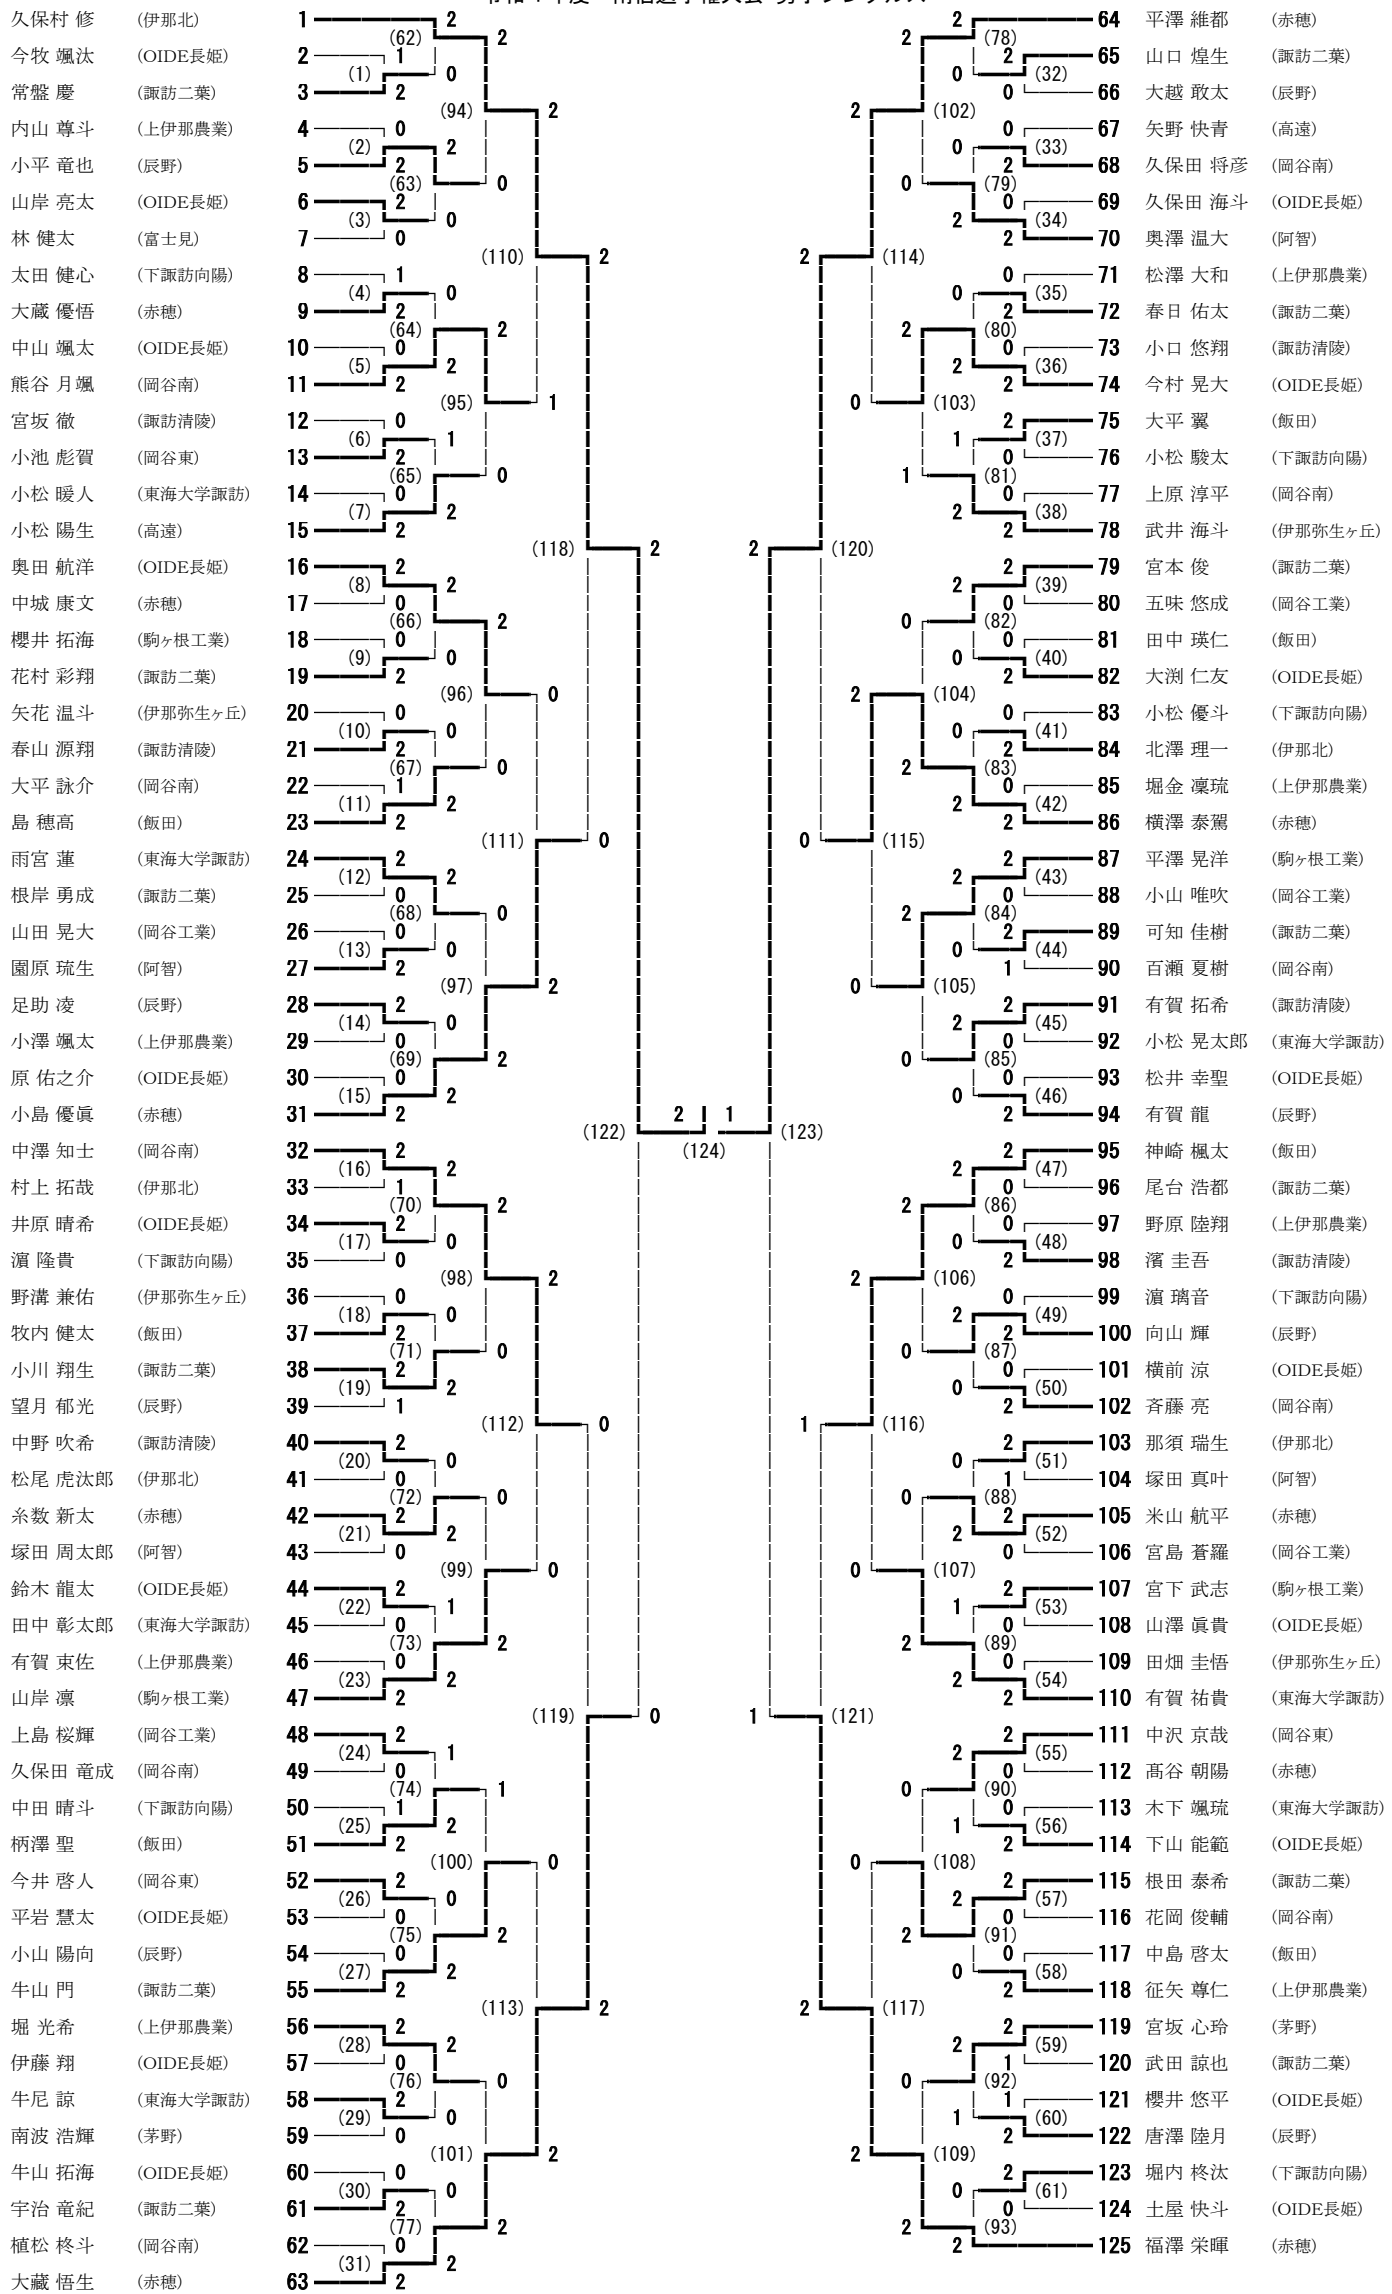

令和4年度 南信選手権大会 男子シングルス