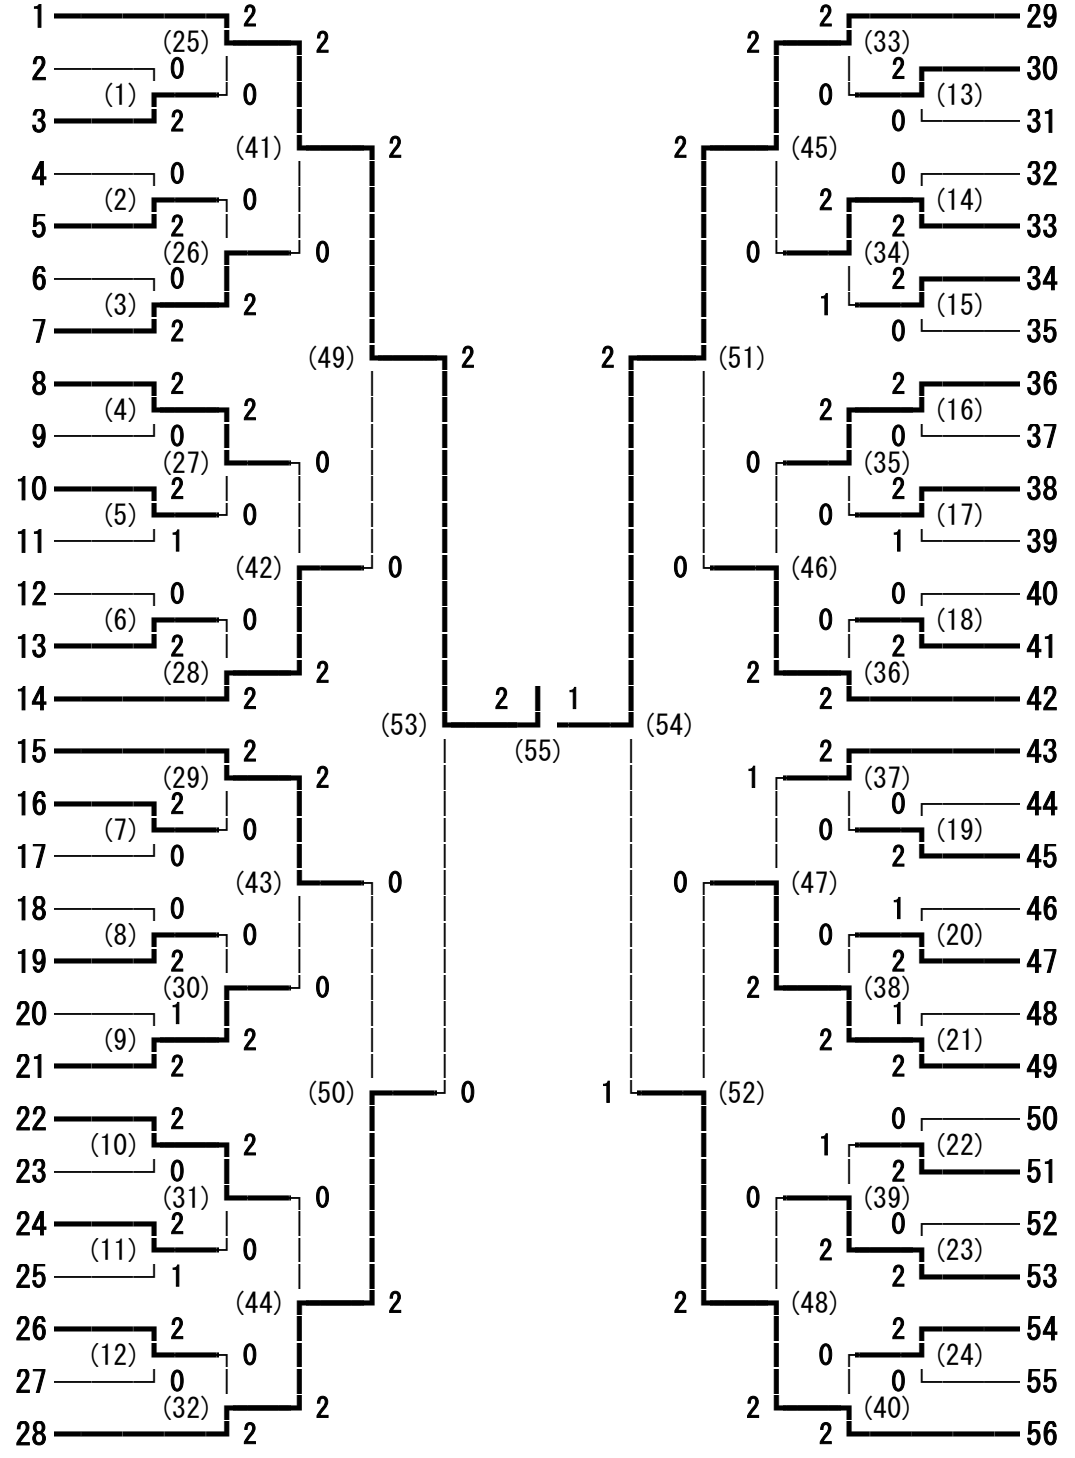

令和4年度 南信選手権大会 女子ダブルス

- 小林 みずき・塚越 莉菜 (赤穂)
- 高山 結衣加・牛山 萌菜 (岡谷南)
- 川口 涼花・守屋 玲奈 (伊那弥生ヶ丘)
- 三村 葵泉・小池 依真 (東海大学諏訪)
- 栗原 優姫・森 望愛 (岡谷南)
- 宮阪 綾花・岡本 千織 (諏訪二葉)
- 代田 みう・中山 莉那 (岡谷東)
- 板倉 詩織・池上 穂乃佳 (飯田)

- 中山 花楓・桜井 茉優 (飯田女子)
- 大野田 藍子・高木 彩羽 (諏訪清陵)
- 宮嶋 怜奈・牧内 咲和 (飯田)
- 滝澤 愛佳・寺澤 愛心 (岡谷南)
- 蟹澤 のあ・酒井 綾花 (上伊那農業)
- 中澤 美月・土屋 莉里子 (岡谷南)
- 瀧川 波音・横内 葉琉 (諏訪二葉)
- 上條 亜美花・木賀 柚葉 (下諏訪向陽)
- 市村 小都・竹上 希美 (伊那北)
- 芋岡 鈴華・山田 唯夏 (東海大学諏訪)
- 西村 琴葉・渡邊 撫菜 (岡谷東)
- 石山 野々夏・宮坂 桃瑛 (諏訪清陵)
- 大槻 香奈・鈴木 菜奈 (伊那弥生ヶ丘)
- 藤澤 由莉亜・市村 花怜 (赤穂)
- 星野 真琴・山田 真由 (岡谷南)
- 喜多 澄佳・濱 瑚波 (諏訪二葉)
- 中西 晴菜・武井 美里 (富士見/清陵)
- 城崎 理乃・猪熊 夏子 (飯田)
- 福澤 桃奈・木村 まりん (飯田女子)

- 櫻本 千夏・行田 遥果 (諏訪実/東海)
- 中原 瑠奈・西尾 琉菜 (高遠/弥生丘)
- 芦川 舞奈・木川 沙紀 (諏訪清陵)
- 伊藤 七海・伊藤 滯奈 (辰野)
- 大蔵 心愛・金田 せな (飯田女子)
- 北原 優女・小林 彩華 (岡谷南)
- 田中 絆・平沢 茉那 (下諏訪向陽)
- 外山 優・馬場 天音 (岡谷南)
- 久保川 音花・石丸 真衣 (諏訪清陵)
- 小池 優奈・海沼 結 (赤穂)
- 宮下 莉緒・木下 依純 (飯田)
- 倉澤 日向子・齋藤 心海 (伊那北)
- 大前 月彩・小室 湖雪 (飯田女子)
- 白澤 優奈・増澤 爽 (諏訪二葉)
- 吉村 穂乃花・小松 音 (岡谷東)
- 今井 美里・金森 由紗 (諏訪清陵)
- 篠原 弓佳・平山 里実 (諏訪二葉)
- 赤羽 妃茉莉・井坪 美優 (飯田)
- 青木 千華・嶽野 可弥 (飯田女子)
- 藤森 奈菜美・加納 環 (岡谷南)
- 宮下 はづみ・櫻井 優奈 (高遠)
- 星野 晴・三浦 千咲 (OIDE長姫)
- 長崎 円香・庄村 亜姫 (伊那弥生ヶ丘)
- 小池 真由・永由 結衣 (諏訪清陵)
- 新海 菜生・宮沢 愛里 (東海大学諏訪)
- 板花 みくる・平出 莉湖 (岡谷南)
- 藤森 美咲・柿崎 万帆 (諏訪二葉)
- 清水 綾音・小林 楓乃 (赤穂)