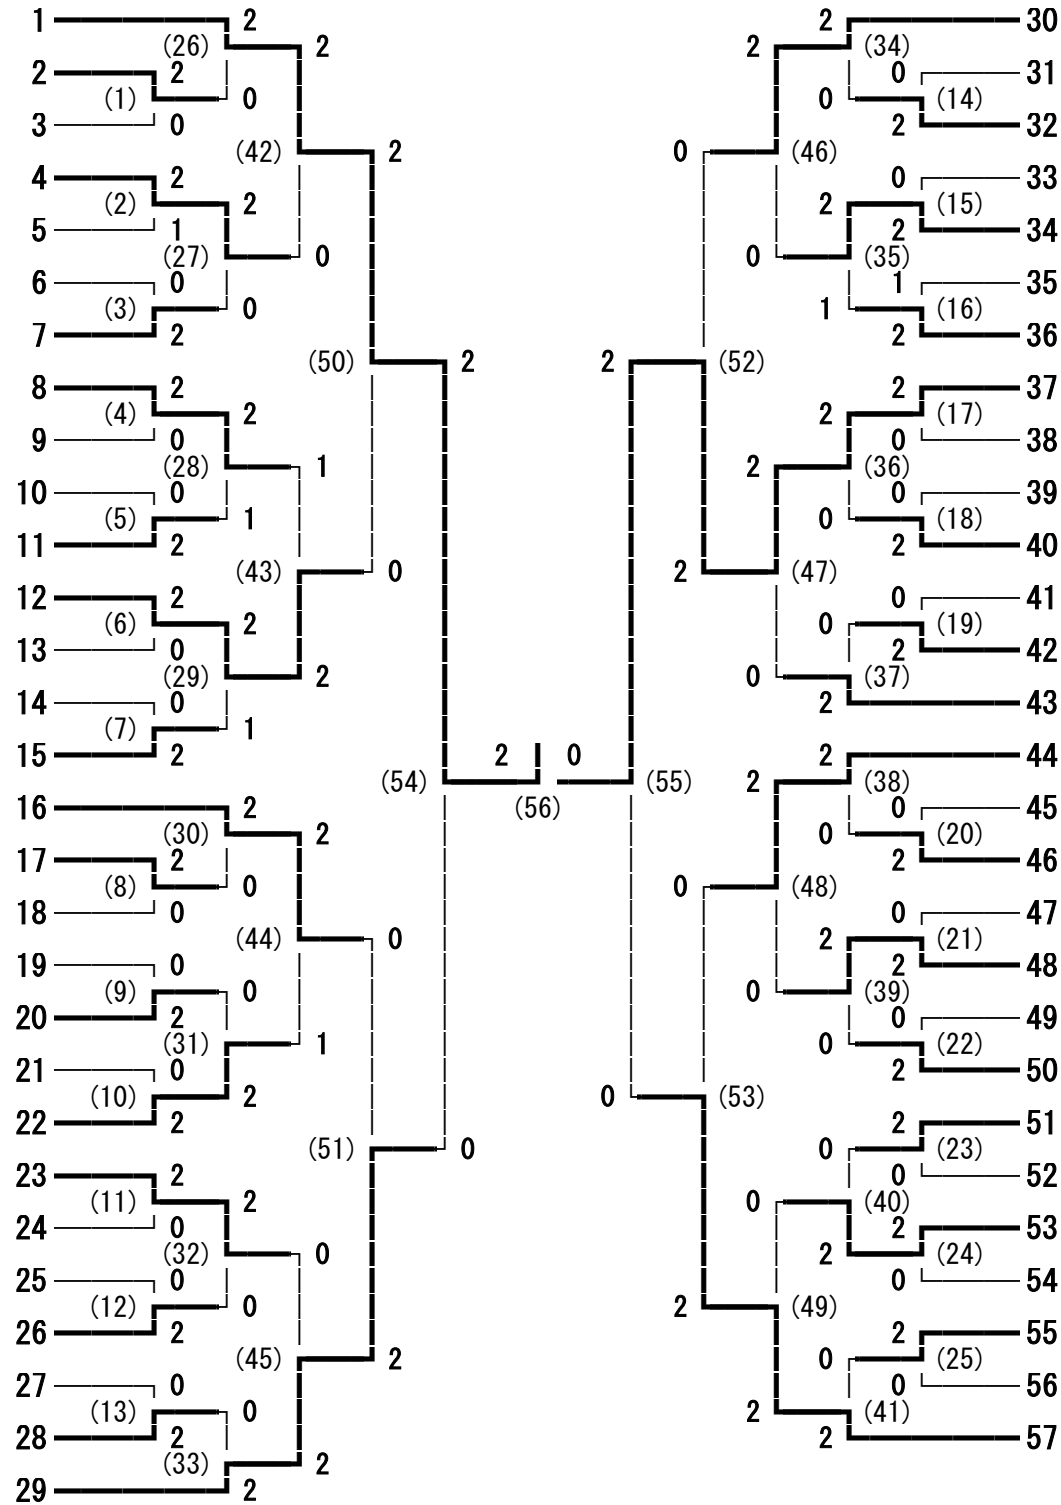

令和4年度長野県高等学校新人体育大会南信大会 男子学校対抗

令和4年度長野県高等学校新人体育大会南信大会 女子学校対抗

令和4年度長野県高等学校新人体育大会南信大会 男子ダブルス

令和4年度長野県高等学校新人体育大会南信大会 女子ダブルス

- 小林 みずき・小池 瑠奈 (赤穂)
- 植松 祥奈・名取 柚未 (富士見)
- 上條 日香・橋本 はゆる (下諏訪向陽)
- 喜多 澄佳・濱 瑚波 (諏訪二葉)
- 滝澤 愛佳・寺澤 愛心 (岡谷南)
- 江口 郁乃・佐久間 佳乃 (伊那北)
- 小池 真由・久保川 音花 (諏訪清陵)
- 吉村 穂乃花・小松 音 (岡谷東)
- 上村 実花乃・折井 菜奈 (辰野)
- 中原 瑠奈・春日 未羽 (高遠)
- 宮下 莉緒・宮崎 結菜 (飯田)
- 行田 遥果・吉澤 呼々美 (東海大学諏訪)
- 松沢 桜来・上島 菜々美 (上伊那農業)
- 西尾 琉菜・守屋 玲奈 (伊那弥生ヶ丘)
- 木村 まりん・福澤 桃奈 (飯田女子)
- 塚越 莉菜・遠山 日和 (赤穂)
- 宮阪 綾花・岡本 千織 (諏訪二葉)
- 稲葉 優美・小原 梓奈 (OIDE長姫)
- 田中 絆・平沢 茉那 (下諏訪向陽)
- 櫻井 優奈・宮下 はづみ (高遠)
- 金森 由紗・永由 結衣 (諏訪清陵)
- 中澤 美月・土屋 莉里子 (岡谷南)
- 鈴木 菜奈・大槻 香奈 (伊那弥生ヶ丘)
- 新海 菜生・宮沢 愛里 (東海大学諏訪)
- 小川 律妃・横山 綾音 (茅野)
- 齋藤 心海・倉澤 日向子 (伊那北)
- 中山 花楓・大前 月彩 (飯田女子)
- 井坪 美優・赤羽 妃茉莉 (飯田)
- 浦野 ゆうな・伊藤 奈穂 (上伊那農業)