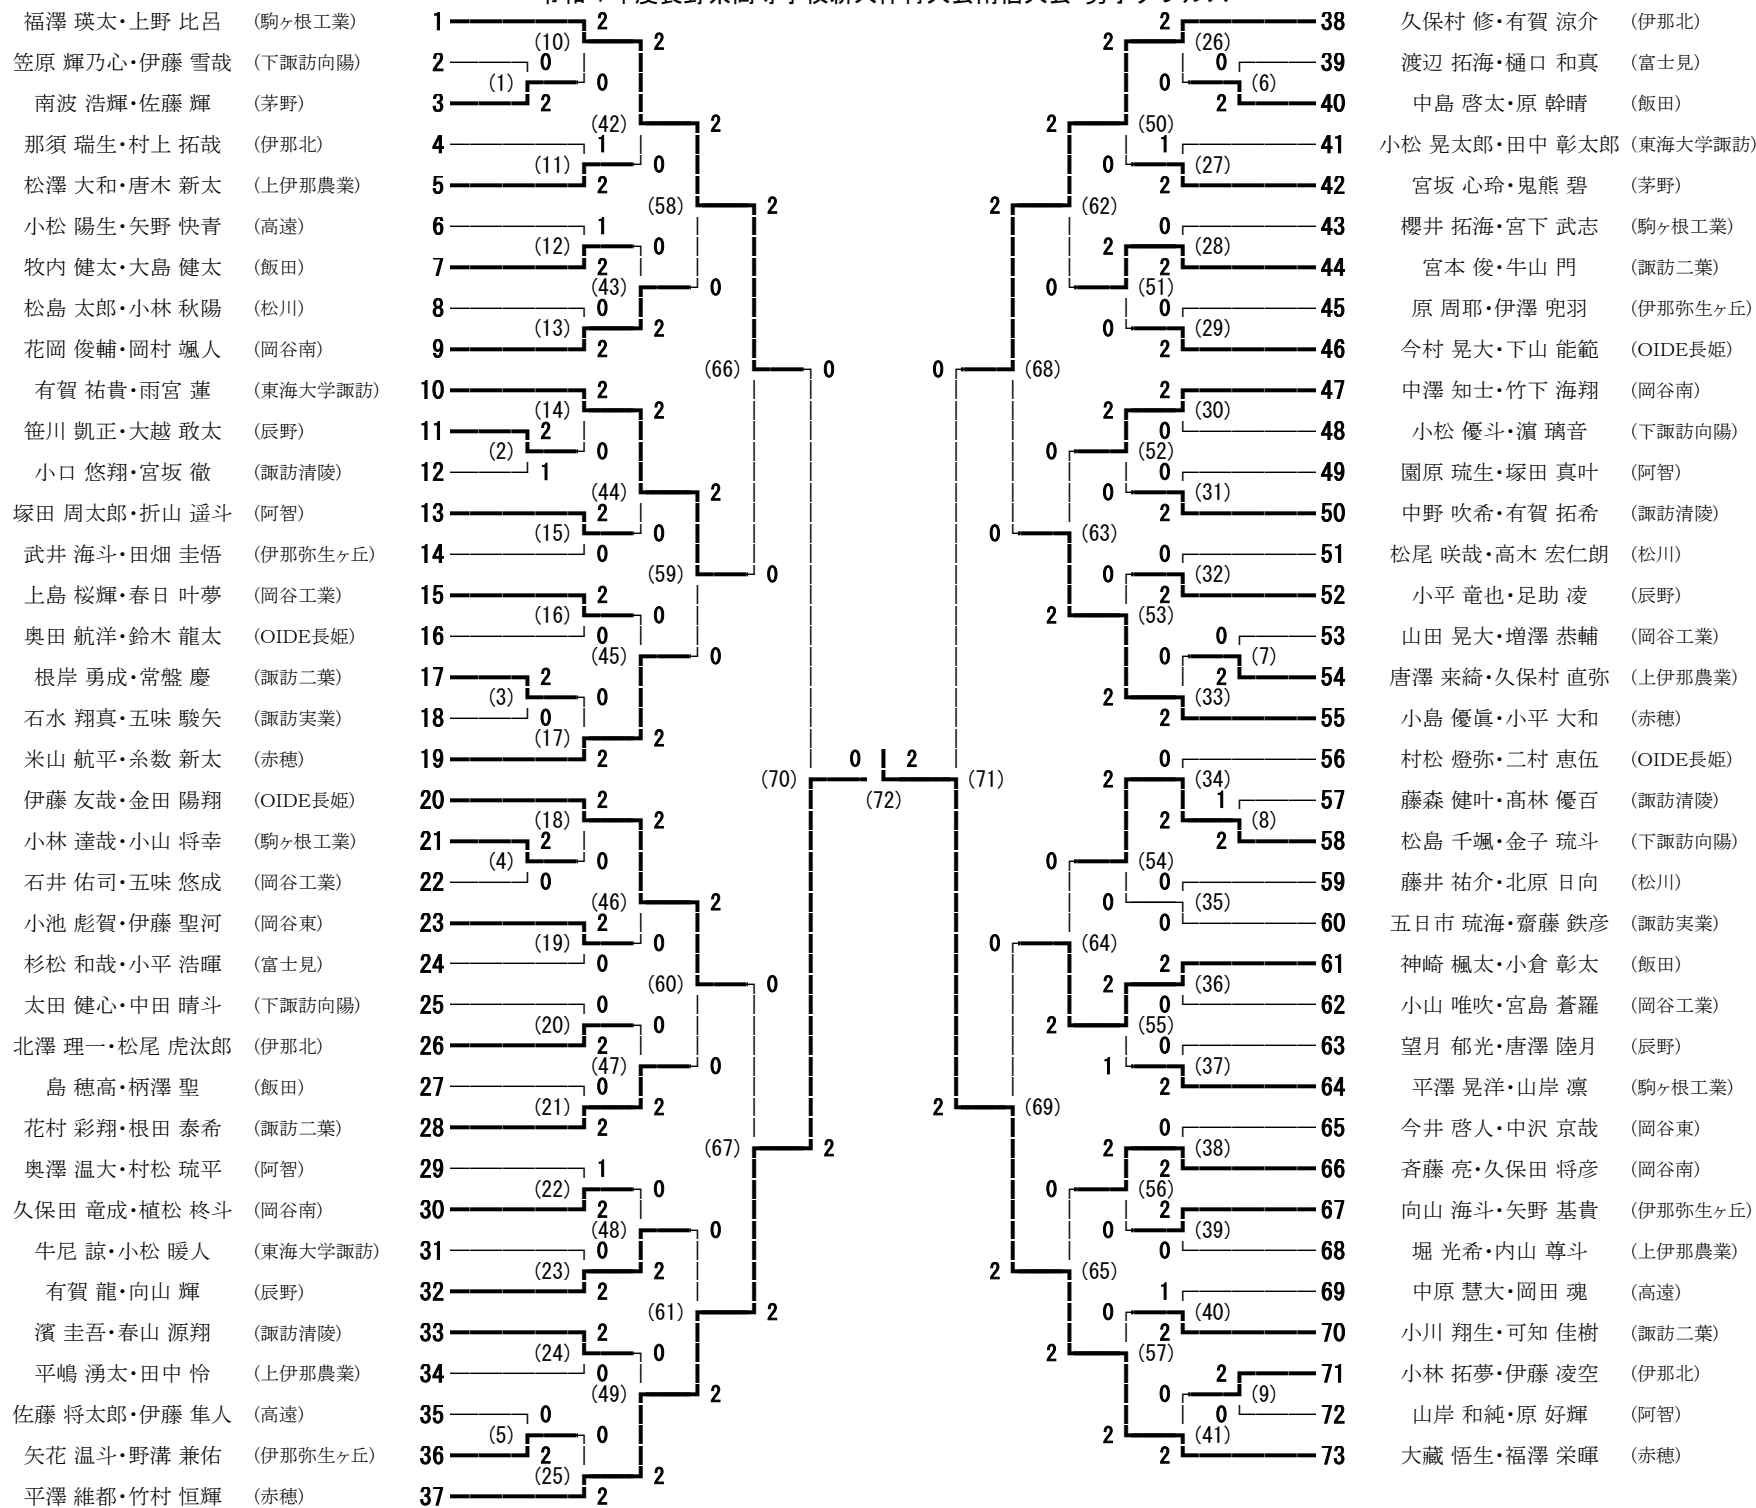

令和4年度長野県高等学校新人体育大会南信大会 男子学校対抗

令和4年度長野県高等学校新人体育大会南信大会 女子学校対抗

令和4年度長野県高等学校新人体育大会南信大会 男子ダブルス

令和4年度長野県高等学校新人体育大会南信大会 女子ダブルス

- 小林 みずき・小池 瑠奈 (赤穂)
- 植松 祥奈・名取 柚未 (富士見)
- 上條 日香・橋本 はゆる (下諏訪向陽)
- 喜多 澄佳・濱 瑚波 (諏訪二葉)
- 滝澤 愛佳・寺澤 愛心 (岡谷南)
- 江口 郁乃・佐久間 佳乃 (伊那北)
- 小池 真由・久保川 音花 (諏訪清陵)
- 吉村 穂乃花・小松 音 (岡谷東)
- 上村 実花乃・折井 菜奈 (辰野)
- 中原 瑠奈・春日 未羽 (高遠)
- 宮下 莉緒・宮崎 結菜 (飯田)
- 行田 遥果・吉澤 呼々美 (東海大学諏訪)
- 松沢 桜来・上島 菜々美 (上伊那農業)
- 西尾 琉菜・守屋 玲奈 (伊那弥生ヶ丘)
- 木村 まりん・福澤 桃奈 (飯田女子)
- 塚越 莉菜・遠山 日和 (赤穂)
- 宮阪 綾花・岡本 千織 (諏訪二葉)
- 稲葉 優美・小原 梓奈 (OIDE長姫)
- 田中 絆・平沢 茉那 (下諏訪向陽)
- 櫻井 優奈・宮下 はづみ (高遠)
- 金森 由紗・永由 結衣 (諏訪清陵)
- 中澤 美月・土屋 莉里子 (岡谷南)
- 鈴木 菜奈・大槻 香奈 (伊那弥生ヶ丘)
- 新海 菜生・宮沢 愛里 (東海大学諏訪)
- 小川 律妃・横山 綾音 (茅野)
- 齋藤 心海・倉澤 日向子 (伊那北)
- 中山 花楓・大前 月彩 (飯田女子)
- 井坪 美優・赤羽 妃茉莉 (飯田)
- 浦野 ゆうな・伊藤 奈穂 (上伊那農業)

- 峯坂 未空・田村 香菜 (松川)
- 武井 美里・木川 沙紀 (諏訪清陵)
- 平山 里実・篠原 弓佳 (諏訪二葉)
- 市村 小都・竹上 希美 (伊那北)
- 外山 優・馬場 天音 (岡谷南)
- 桜井 茉優・河田 愛実 (飯田女子)
- 芋岡 鈴華・三村 葵泉 (東海大学諏訪)
- 名取 明香・亀田 陽奈 (高遠)
- 下平 瑠愛・酒井 綾花 (上伊那農業)
- 川口 涼花・庄村 亜姫 (伊那弥生ヶ丘)
- 井澤 美瑚・遠山 晴菜 (飯田)
- 小池 琴美・小池 妃由 (富士見)
- 西村 琴葉・柴 若菜 (岡谷東)
- 熊谷 華蓮・小原 心優 (赤穂)
- 蟹澤 のあ・市川 倫 (上伊那農業)
- 山田 唯夏・小池 依真 (東海大学諏訪)
- 板倉 詩織・池上 穂乃佳 (飯田)
- 星野 晴・三浦 千咲 (OIDE長姫)
- 藤森 奈菜美・加納 環 (岡谷南)
- 上條 亜美花・垣内 莉乃 (下諏訪向陽)
- 白澤 優奈・増澤 爽 (諏訪二葉)
- 伊藤 七海・伊藤 澪奈 (辰野)
- 大野田 藍子・高木 彩羽 (諏訪清陵)
- 代田 みう・中山 莉那 (岡谷東)
- 大蔵 心愛・小室 湖雪 (飯田女子)
- 春日 琉姫・上村 瑠那 (高遠)
- 大森 伶杏・松下 凜音 (伊那北)
- 清水 綾音・原沢 藍梨 (赤穂)