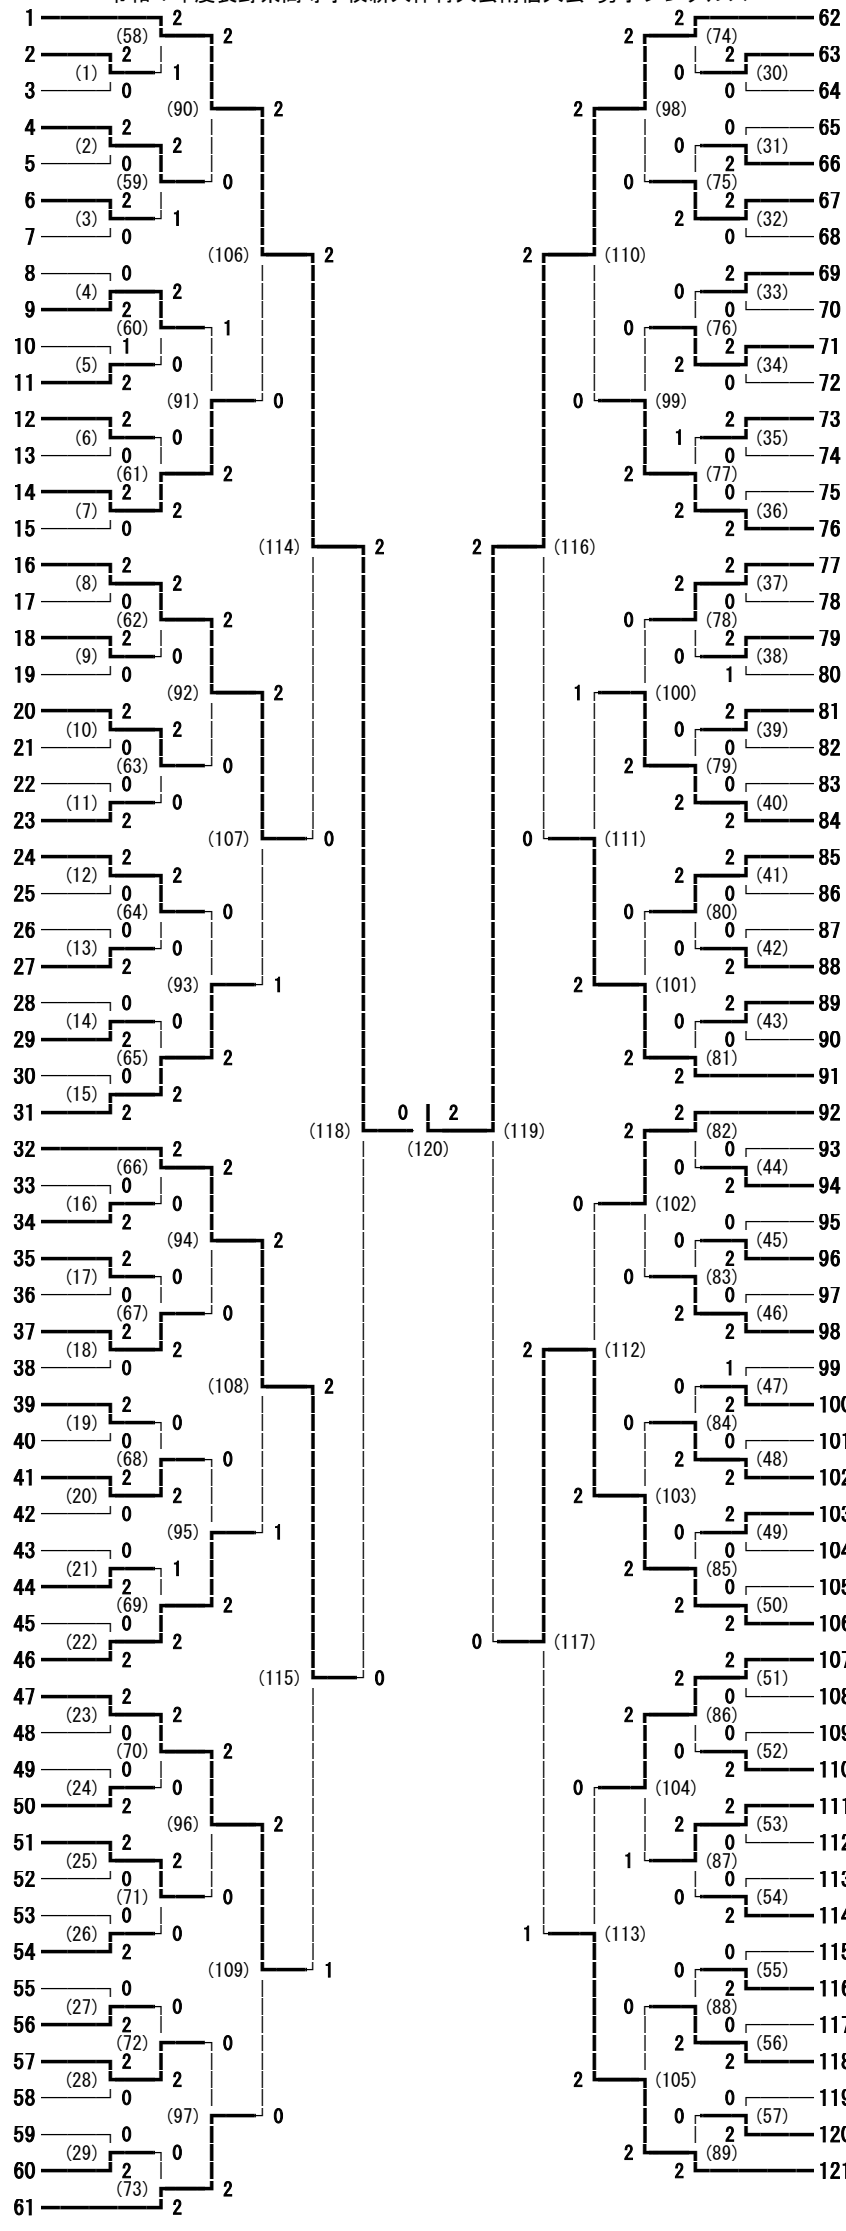

令和4年度長野県高等学校新人体育大会南信大会 男子シングルス

- 久保村 修 (伊那北)
- 熊谷 月颯 (岡谷南)
- 征矢 尊仁 (上伊那農業)
- 矢野 快青 (高遠)
- 渡辺 拓海 (富士見)
- 春日 叶夢 (岡谷工業)
- 五日市 琉海 (諏訪実業)
- 武井 海斗 (伊那弥生ヶ丘)
- 宮下 武志 (駒ヶ根工業)
- 濱 圭吾 (諏訪清陵)
- 村松 琉平 (阿智)
- 足助 凌 (辰野)
- 柄澤 聖 (飯田)
- 小川 翔生 (諏訪二葉)
- 村松 燈弥 (OIDE長姫)
- 竹村 恒輝 (赤穂)
- 塚田 周太郎 (阿智)
- 濱 璃音 (下諏訪向陽)
- 片桐 空 (箕輪進修)
- 金田 陽翔 (OIDE長姫)
- 田中 怜 (上伊那農業)
- 向山 輝 (辰野)
- 有賀 祐貴 (東海大学諏訪)
- 宮本 俊 (諏訪二葉)
- 奥田 恭平 (飯田)
- 増澤 恭輔 (岡谷工業)
- 百瀬 夏樹 (岡谷南)
- 松尾 咲哉 (松川)
- 小池 彪賀 (岡谷東)
- 南波 浩輝 (茅野)
- 上野 比呂 (駒ヶ根工業)
- 福澤 栄暉 (赤穂)
- 永井 碧瑠 (箕輪進修)
- 牛尼 諒 (東海大学諏訪)
- 中田 晴斗 (下諏訪向陽)
- 小林 秋陽 (松川)
- 山中 章多 (伊那弥生ヶ丘)
- 堀 光希 (上伊那農業)
- 上島 桜輝 (岡谷工業)
- 下山 能範 (OIDE長姫)
- 那須 瑞生 (伊那北)
- 中野 吹希 (諏訪清陵)
- 中原 慧大 (高遠)
- 花村 彩翔 (諏訪二葉)
- 五味 駿矢 (諏訪実業)
- 中澤 知士 (岡谷南)
- 小平 大和 (赤穂)
- 北原 日向 (松川)
- 向山 海斗 (伊那弥生ヶ丘)
- 望月 郁光 (辰野)
- 今井 啓人 (岡谷東)
- 田中 彰太郎 (東海大学諏訪)
- 矢澤 祥斗 (諏訪実業)
- 杉松 和哉 (富士見)
- 宮坂 心玲 (茅野)
- 松尾 虎次郎 (伊那北)
- 平澤 晃洋 (駒ヶ根工業)
- 園原 琉生 (阿智)
- 小松 駿太 (下諏訪向陽)
- 小口 悠翔 (諏訪清陵)
- 神崎 楓太 (飯田)

- 福澤 瑛太 (駒ヶ根工業)
- 田中 瑛仁 (飯田)
- 本村 碧惟 (阿智)
- 鬼熊 碧 (茅野)
- 小松 晃太郎 (東海大学諏訪)
- 奥田 航洋 (OIDE長姫)
- 松島 太郎 (松川)
- 太田 健心 (下諏訪向陽)
- 伊藤 聖河 (岡谷東)
- 根岸 勇成 (諏訪二葉)
- 松澤 大和 (上伊那農業)
- 斉藤 亮 (岡谷南)
- 岡田 魂 (高遠)
- 樋口 和真 (富士見)
- 有賀 龍 (辰野)
- 竹下 海翔 (岡谷南)
- 唐澤 陸月 (辰野)
- 濱 隆貴 (下諏訪向陽)
- 石水 翔真 (諏訪実業)
- 宮島 蒼羅 (岡谷工業)
- 塚田 真叶 (阿智)
- 内山 尊斗 (上伊那農業)
- 有賀 涼介 (伊那北)
- 有賀 拓希 (諏訪清陵)
- 高木 宏仁朗 (松川)
- 島 穂高 (飯田)
- 野溝 兼佑 (伊那弥生ヶ丘)
- 二村 恵伍 (OIDE長姫)
- 小松 暖人 (東海大学諏訪)
- 大藏 悟生 (赤穂)
- 小島 優真 (赤穂)
- 小林 拓夢 (伊那北)
- 大平 詠介 (岡谷南)
- 小平 浩暉 (富士見)
- 田畑 圭梧 (伊那弥生ヶ丘)
- 春山 源翔 (諏訪清陵)
- 中沢 京哉 (岡谷東)
- 奥澤 温大 (阿智)
- 可知 佳樹 (諏訪二葉)
- 齋藤 鉄彦 (諏訪実業)
- 小倉 彰太 (飯田)
- 小山 唯吹 (岡谷工業)
- 佐藤 輝 (茅野)
- 櫻井 拓海 (駒ヶ根工業)
- 伊藤 友哉 (OIDE長姫)
- 山岸 凜 (駒ヶ根工業)
- 山田 晃大 (岡谷工業)
- 宮坂 徹 (諏訪清陵)
- 根田 泰希 (諏訪二葉)
- 雨宮 蓮 (東海大学諏訪)
- 藤井 祐介 (松川)
- 平嶋 湧太 (上伊那農業)
- 小松 陽生 (高遠)
- 春日 逸哉 (箕輪進修)
- 小平 竜也 (辰野)
- 小松 優斗 (下諏訪向陽)
- 北澤 理一 (伊那北)
- 穂高 志秋 (岡谷東)
- 矢花 温斗 (伊那弥生ヶ丘)
- 平澤 維都 (赤穂)