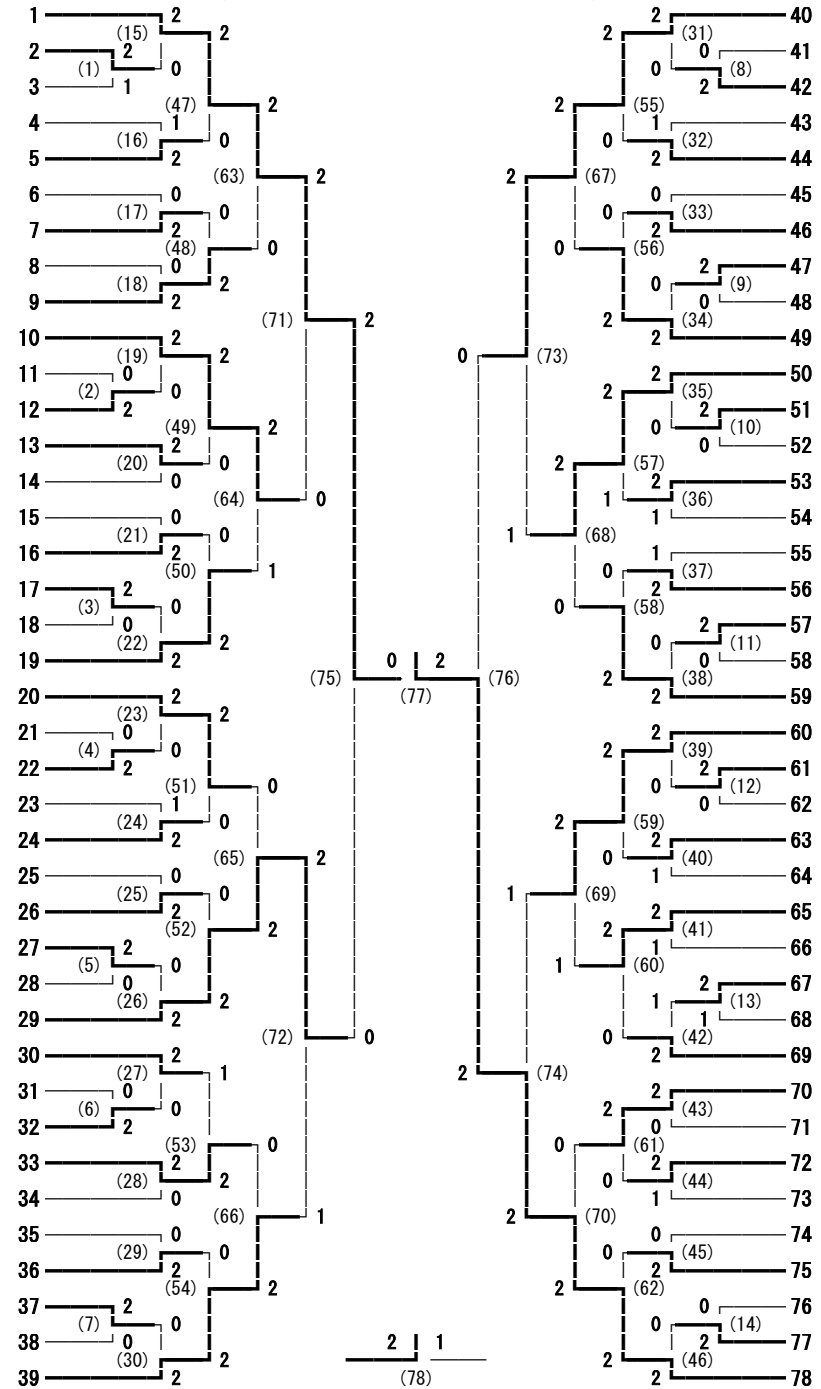

令和4年度長野県高等学校総合体育大会南信大会 男子学校対抗

令和4年度長野県高等学校総合体育大会南信大会 女子学校対抗

令和4年度長野県高等学校総合体育大会南信大会 男子ダブルス

- 伊藤 凜翔・池上 泰我 (上伊那農業)
- 吉村 陸・山本 尅恵 (伊那弥生ヶ丘)
- 大平 悠太・小川 泰知 (諏訪清陵)
- 武村 凜・大槻 優翔 (辰野)
- 澤田 愛翔・宮下 晃一 (高遠)
- 宮尾 航・宮坂 龍之介 (岡谷工業)
- 久保 結貴・熊崎 大馳 (東海大学諏訪)
- 桐生 迅・坂井 了太 (OIDE長姫)
- 湯澤 智紀・福澤 瑛太 (駒ヶ根工業)
- 有賀 志和・竹村 恒輝 (赤穂)
- 竹村 友希・鈴木 悠太 (飯田)
- 北原 輝・笠原 万勇人 (下諏訪向陽)
- 北原 尅晟・長池 拓斗 (岡谷南)
- 保井 俐音・大蔵 永峻 (松川)
- 清水 京介・日達 斗希 (富士見)
- 小平 悟・清水 峻太 (諏訪二葉)
- 鷹野原 宗・小池 彪賀 (岡谷東)
- 塚田 真叶・奥澤 温大 (阿智)
- 酒井 瞭・久保村 修 (伊那北)
- 内村 裕樹・木沢 洸 (OIDE長姫)
- 南郷 友輝・向山 遼 (伊那北)
- 上島 豪起・矢澤 祥斗 (諏訪実業)
- 松田 蓮・今村 楓 (飯田)
- 小澤 稜久・福島 拓実 (辰野)
- 中沢 京哉・今井 啓人 (岡谷東)
- 白鳥 輝星・松本 康誠 (諏訪清陵)
- 花村 虹・増澤 偉月 (岡谷南)
- 竹内 雅翔・宮下 武志 (駒ヶ根工業)
- 蟹澤 翔太・長田 晴 (東海大学諏訪)
- 金子 冬馬・村上 竣祐 (下諏訪向陽)
- 杉本 寛汰・宮下 奨也 (松川)
- 向山 隼・林 寿聖也 (高遠)
- 伊東 未来翔・松崎 廉耶 (上伊那農業)
- 窪田 雷也・原 泰彦 (茅野)
- 櫻井 快斗・村松 琉平 (阿智)
- 宮澤 健・大蔵 悟生 (赤穂)
- 清水 克暉・山口 煌生 (諏訪二葉)
- 宮坂 優樹・小山 唯吹 (岡谷工業)
- 宮下 晃・小林 千洋 (伊那弥生ヶ丘)