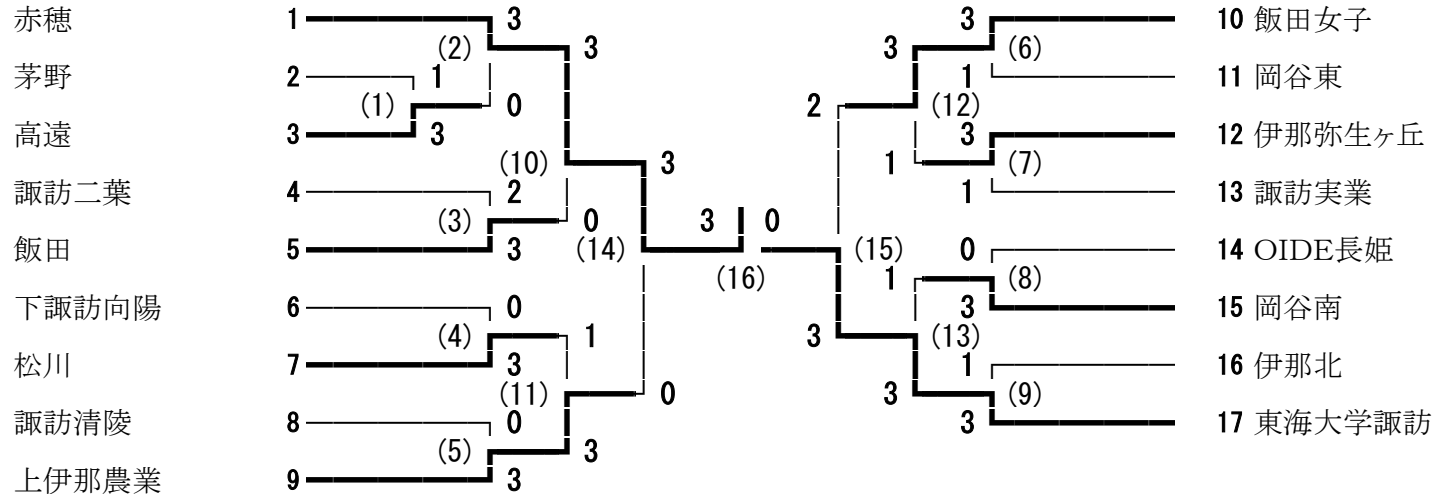

令和4年度長野県高等学校総合体育大会南信大会 男子学校対抗

令和4年度長野県高等学校総合体育大会南信大会 女子学校対抗

令和4年度長野県高等学校総合体育大会南信大会 男子ダブルス

- 伊藤 凜翔・池上 泰我 (上伊那農業)
- 吉村 陸・山本 尅恵 (伊那弥生ヶ丘)
- 大平 悠太・小川 泰知 (諏訪清陵)
- 武村 凜・大槻 優翔 (辰野)
- 澤田 愛翔・宮下 晃一 (高遠)
- 宮尾 航・宮坂 龍之介 (岡谷工業)
- 久保 結貴・熊崎 大馳 (東海大学諏訪)
- 桐生 迅・坂井 了太 (OIDE長姫)
- 湯澤 智紀・福澤 瑛太 (駒ヶ根工業)
- 有賀 志和・竹村 恒輝 (赤穂)
- 竹村 友希・鈴木 悠太 (飯田)
- 北原 輝・笠原 万勇人 (下諏訪向陽)
- 北原 尅晟・長池 拓斗 (岡谷南)
- 保井 俐音・大蔵 永峻 (松川)
- 清水 京介・日達 斗希 (富士見)
- 小平 悟・清水 峻太 (諏訪二葉)
- 鷹野原 宗・小池 彪賀 (岡谷東)
- 塚田 真叶・奥澤 温大 (阿智)
- 酒井 瞭・久保村 修 (伊那北)
- 内村 裕樹・木沢 洸 (OIDE長姫)
- 南郷 友輝・向山 遼 (伊那北)
- 上島 豪起・矢澤 祥斗 (諏訪実業)
- 松田 蓮・今村 楓 (飯田)
- 小澤 稜久・福島 拓実 (辰野)
- 中沢 京哉・今井 啓人 (岡谷東)
- 白鳥 輝星・松本 康誠 (諏訪清陵)
- 花村 虹・増澤 偉月 (岡谷南)
- 竹内 雅翔・宮下 武志 (駒ヶ根工業)
- 蟹澤 翔太・長田 晴 (東海大学諏訪)
- 金子 冬馬・村上 竣祐 (下諏訪向陽)
- 杉本 寛汰・宮下 奨也 (松川)
- 向山 隼・林 寿聖也 (高遠)
- 伊東 未来翔・松崎 廉耶 (上伊那農業)
- 窪田 雷也・原 泰彦 (茅野)
- 櫻井 快斗・村松 琉平 (阿智)
- 宮澤 健・大蔵 悟生 (赤穂)
- 清水 克暉・山口 煌生 (諏訪二葉)
- 宮坂 優樹・小山 唯吹 (岡谷工業)
- 宮下 晃・小林 千洋 (伊那弥生ヶ丘)