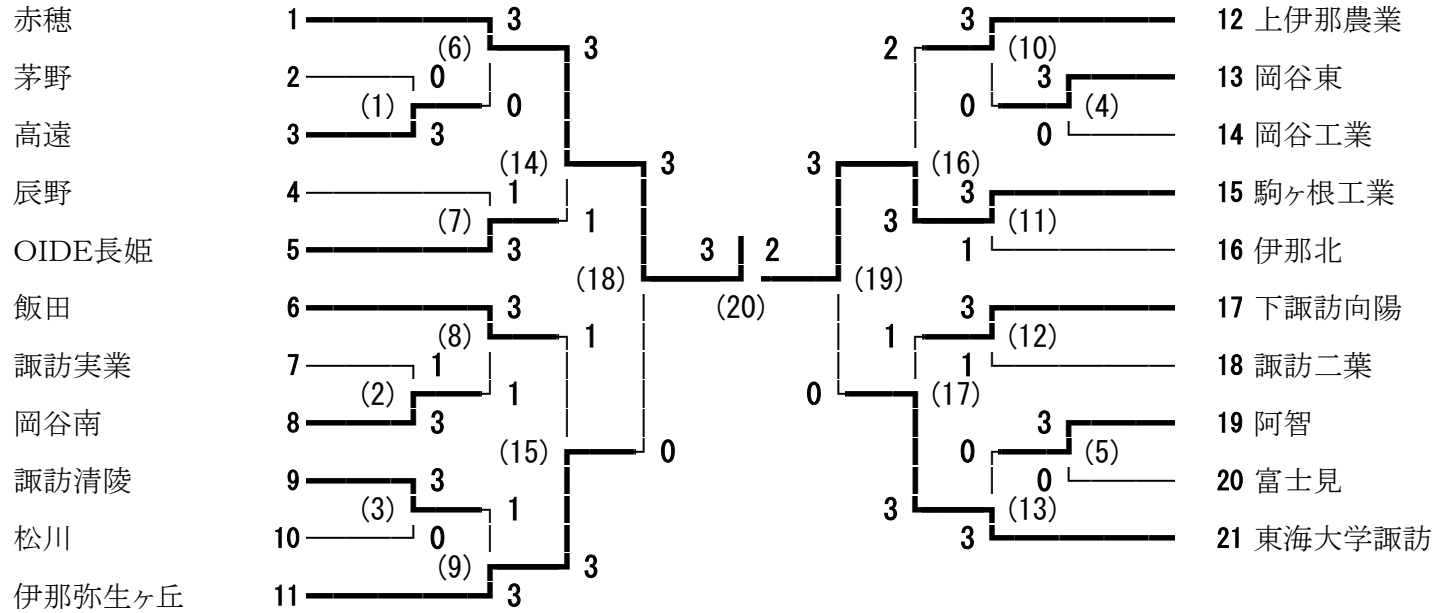

令和4年度長野県高等学校総合体育大会南信大会 男子学校対抗

令和4年度長野県高等学校総合体育大会南信大会 女子学校対抗

令和4年度長野県高等学校総合体育大会南信大会 男子ダブルス

- 伊藤 凜翔・池上 泰我 (上伊那農業)
- 吉村 陸・山本 尅恵 (伊那弥生ヶ丘)
- 大平 悠太・小川 泰知 (諏訪清陵)
- 武村 凜・大槻 優翔 (辰野)
- 澤田 愛翔・宮下 晃一 (高遠)
- 宮尾 航・宮坂 龍之介 (岡谷工業)
- 久保 結貴・熊崎 大馳 (東海大学諏訪)
- 桐生 迅・坂井 了太 (OIDE長姫)
- 湯澤 智紀・福澤 瑛太 (駒ヶ根工業)
- 有賀 志和・竹村 恒輝 (赤穂)
- 竹村 友希・鈴木 悠太 (飯田)
- 北原 輝・笠原 万勇人 (下諏訪向陽)
- 北原 尅晟・長池 拓斗 (岡谷南)
- 保井 俐音・大蔵 永峻 (松川)
- 清水 京介・日達 斗希 (富士見)
- 小平 悟・清水 峻太 (諏訪二葉)
- 鷹野原 宗・小池 彪賀 (岡谷東)
- 塚田 真叶・奥澤 温大 (阿智)
- 酒井 瞭・久保村 修 (伊那北)
- 内村 裕樹・木沢 洸 (OIDE長姫)
- 南郷 友輝・向山 遼 (伊那北)
- 上島 豪起・矢澤 祥斗 (諏訪実業)
- 松田 蓮・今村 楓 (飯田)
- 小澤 稜久・福島 拓実 (辰野)
- 中沢 京哉・今井 啓人 (岡谷東)
- 白鳥 輝星・松本 康誠 (諏訪清陵)
- 花村 虹・増澤 偉月 (岡谷南)
- 竹内 雅翔・宮下 武志 (駒ヶ根工業)
- 蟹澤 翔太・長田 晴 (東海大学諏訪)
- 金子 冬馬・村上 竣祐 (下諏訪向陽)
- 杉本 寛汰・宮下 奨也 (松川)
- 向山 隼・林 寿聖也 (高遠)
- 伊東 未来翔・松崎 廉耶 (上伊那農業)
- 窪田 雷也・原 泰彦 (茅野)
- 櫻井 快斗・村松 琉平 (阿智)
- 宮澤 健・大蔵 悟生 (赤穂)
- 清水 克暉・山口 煌生 (諏訪二葉)
- 宮坂 優樹・小山 唯吹 (岡谷工業)
- 宮下 晃・小林 千洋 (伊那弥生ヶ丘)