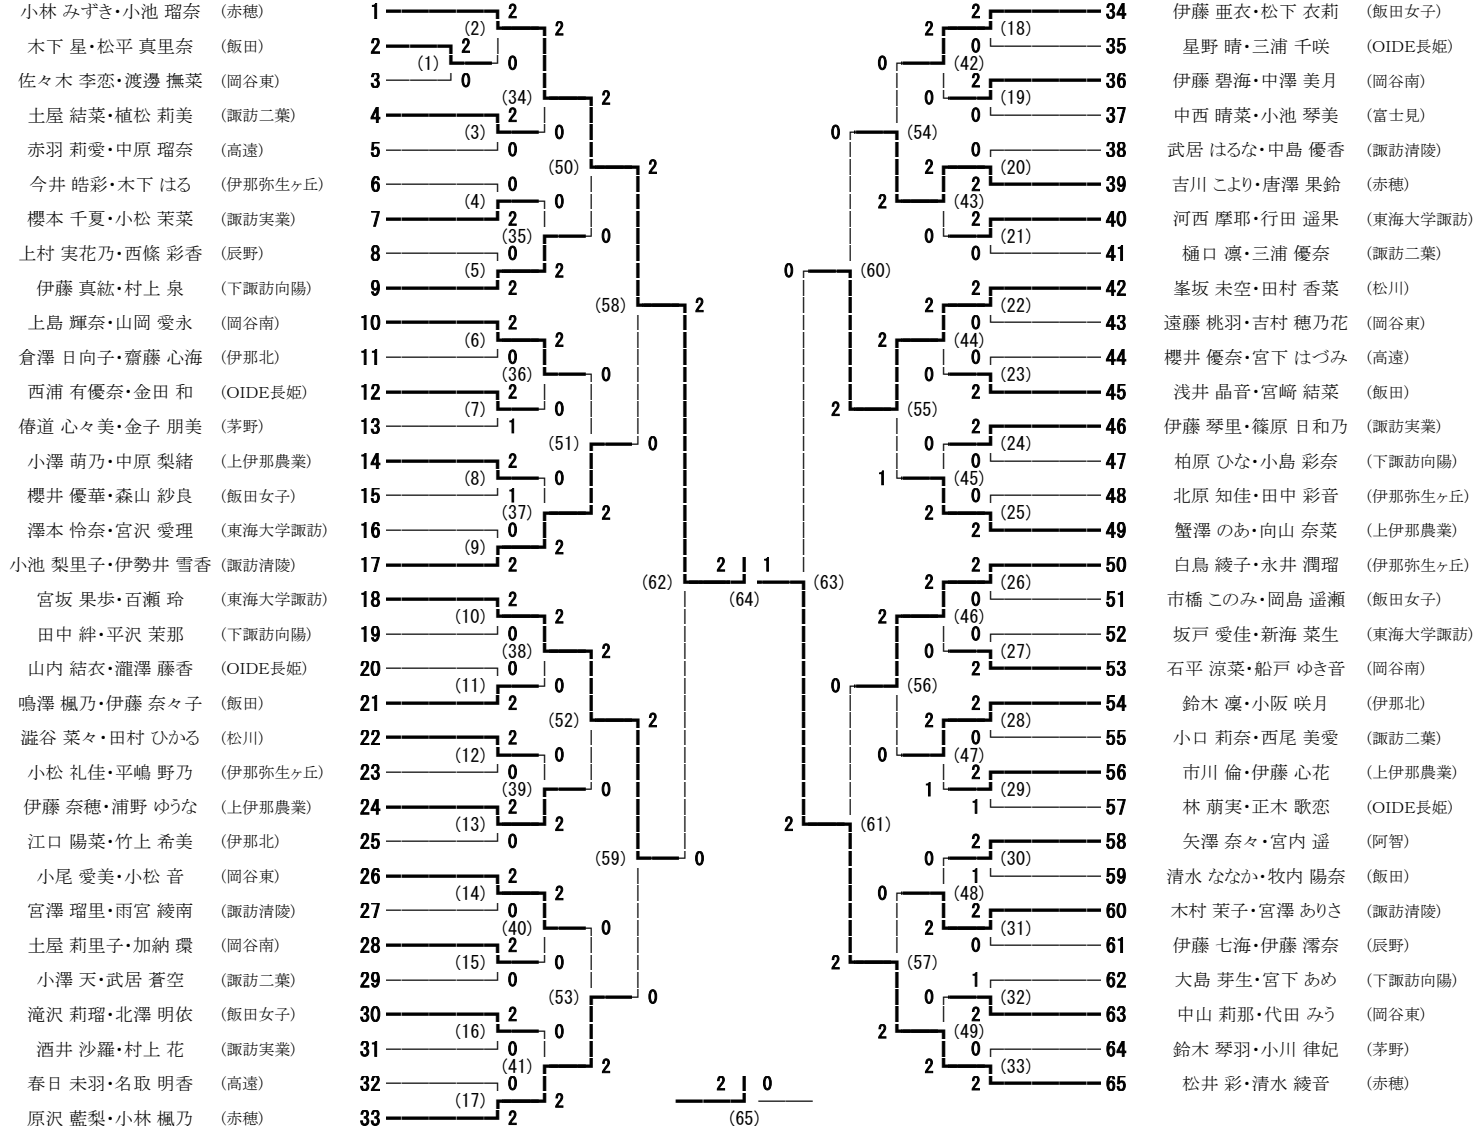

令和4年度長野県高等学校総合体育大会南信大会 女子ダブルス

令和4年度長野県高等学校総合体育大会南信大会 男子シングルス

伊藤 凜翔 (上伊那農業)	1	2	2	62	内村 裕樹 (OIDE長姫)
大槻 優翔 (辰野)	2	(60) 1	0	63	園原 琉生 (阿智)
安江 月雄 (飯田)	3	(1) 2	0	64	五日市 琉海 (諏訪実業)
柄澤 兼二郎 (諏訪清陵)	4	2	(92) 2	65	増澤 偉月 (岡谷南)
中沢 京哉 (岡谷東)	5	(2) 0	0	66	上島 桜輝 (岡谷工業)
小山 唯吹 (岡谷工業)	6	0	(61) 0	67	福島 拓実 (辰野)
村上 竣祐 (下諏訪向陽)	7	(3) 2	2	68	宮下 昇一 (高遠)
保井 俐音 (松川)	8	2	(108) 2	69	清水 京介 (富士見)
向山 裕 (伊那弥生ヶ丘)	9	(4) 0	2	70	久保田 佳翔 (諏訪清陵)
小笠原 颯大 (東海大学諏訪)	10	0	(62) 0	71	河村 大和 (伊那弥生ヶ丘)
関 瑛士 (富士見)	11	(5) 1	0	72	池上 泰我 (上伊那農業)
水野 隼介 (伊那北)	12	0	(93) 0	73	大久保 敦貴 (伊那北)
福澤 栄暉 (赤穂)	13	(6) 2	2	74	矢崎 洋次郎 (下諏訪向陽)
嶋岡 慶太 (OIDE長姫)	14	0	(63) 2	75	名取 雅治 (東海大学諏訪)
宮下 朝陽 (諏訪二葉)	15	(7) 2	0	76	湯澤 智紀 (駒ヶ根工業)
中村 智希 (辰野)	16	2	(116) 2	77	神崎 楓太 (飯田)
小川 翔生 (諏訪二葉)	17	(8) 0	2	78	野々村 将星 (OIDE長姫)
宮澤 隼 (赤穂)	18	0	(64) 2	79	久保 結貴 (東海大学諏訪)
宮坂 心玲 (茅野)	19	(9) 2	1	80	大音 昂輝 (諏訪清陵)
福澤 瑛太 (駒ヶ根工業)	20	0	(94) 2	81	大蔵 永峻 (松川)
矢澤 祥斗 (諏訪実業)	21	(10) 2	2	82	南波 浩輝 (茅野)
白鳥 輝早 (諏訪清陵)	22	0	(65) 1	83	高倉 空翔 (伊那北)
宮澤 諒伍 (岡谷工業)	23	(11) 2	0	84	高野 響 (阿智)
坂田 拓哉 (飯田)	24	2	(109) 0	85	小林 千洋 (伊那弥生ヶ丘)
花村 虹 (岡谷南)	25	(12) 2	0	86	金田 剛希 (下諏訪向陽)
下井田 鴻 (OIDE長姫)	26	0	(66) 0	87	松崎 廉耶 (上伊那農業)
長田 晴 (東海大学諏訪)	27	(13) 2	2	88	藤森 颯真 (岡谷東)
清水 克文 (阿智)	28	2	(95) 0	89	高木 隆規 (諏訪実業)
澤田 愛翔 (高遠)	29	(14) 1	0	90	清水 峻太 (諏訪二葉)
原 裕治 (伊那北)	30	0	(67) 2	91	大橋 史斗 (富士見)
宮下 晃 (伊那弥生ヶ丘)	31	(15) 2	2	92	平澤 維都 (赤穂)
久保村 修 (伊那北)	32	2	(120) 2	93	植松 勇志 (諏訪二葉)
小池 彪賀 (岡谷東)	33	(68) 0	2	94	向山 隼 (高遠)
北原 輝 (下諏訪向陽)	34	(16) 2	0	95	奥澤 温大 (阿智)
萩原 大嵩 (諏訪実業)	35	2	(96) 2	96	丸山 一颯 (岡谷東)
松田 蓮 (飯田)	36	(17) 1	2	97	岩崎 晴 (OIDE長姫)
知久 昂 (松川)	37	0	(69) 0	98	加藤 悠晟 (駒ヶ根工業)
木沢 洗 (OIDE長姫)	38	(18) 2	0	99	宮島 蒼羅 (岡谷工業)
下田 泰平 (諏訪清陵)	39	2	(110) 2	100	小林 晴海 (辰野)
中澤 知士 (岡谷南)	40	(19) 0	2	101	上島 豪起 (諏訪実業)
塚田 真叶 (阿智)	41	0	(70) 2	102	宮下 奨也 (松川)
伊東 未来翔 (上伊那農業)	42	(20) 2	0	103	太田 尊 (富士見)
日達 斗希 (富士見)	43	0	(97) 0	104	北原 孝晟 (岡谷南)
小平 悟 (諏訪二葉)	44	(21) 2	0	105	酒井 瞭 (伊那北)
平澤 晃洋 (駒ヶ根工業)	45	0	(71) 1	106	平栗 慶太 (飯田)
北原 凜大 (高遠)	46	(22) 2	2	107	大蔵 悟生 (赤穂)
矢島 蓮 (岡谷南)	47	2	(117) 0	108	金子 冬馬 (下諏訪向陽)
鶴飼 久遠 (下諏訪向陽)	48	(23) 2	2	109	神田 竜太郎 (上伊那農業)
林 健太 (富士見)	49	0	(72) 0	110	両角 匠叶 (岡谷南)
宮尾 航 (岡谷工業)	50	(24) 2	0	111	武村 凜 (辰野)
原 泰彦 (茅野)	51	0	(98) 0	112	山上 煌貴 (松川)
有智 祐貴 (東海大学諏訪)	52	(25) 2	0	113	有智 志和 (赤穂)
北澤 咲人 (上伊那農業)	53	0	(73) 2	114	福澤 輝 (高遠)
高山 和輝 (岡谷東)	54	(26) 2	2	115	竹内 雅翔 (駒ヶ根工業)
吉川 元輝 (駒ヶ根工業)	55	2	(111) 1	116	窪田 雷也 (茅野)
小澤 稜久 (辰野)	56	(27) 0	2	117	宮坂 龍之介 (岡谷工業)
藪 大翔 (伊那弥生ヶ丘)	57	0	(74) 0	118	竹村 友希 (飯田)
櫻井 快斗 (阿智)	58	(28) 2	0	119	矢島 拓光 (伊那弥生ヶ丘)
今村 翔馬 (松川)	59	2	(99) 2	120	松本 康誠 (諏訪清陵)
林 寿聖也 (高遠)	60	(29) 0	0	121	今井 啓人 (岡谷東)
小島 袴太郎 (赤穂)	61	2	(75) 2	122	三浦 大雅 (諏訪二葉)
				123	蟹澤 翔太 (東海大学諏訪)

順位決定戦
2 1 0
(123)