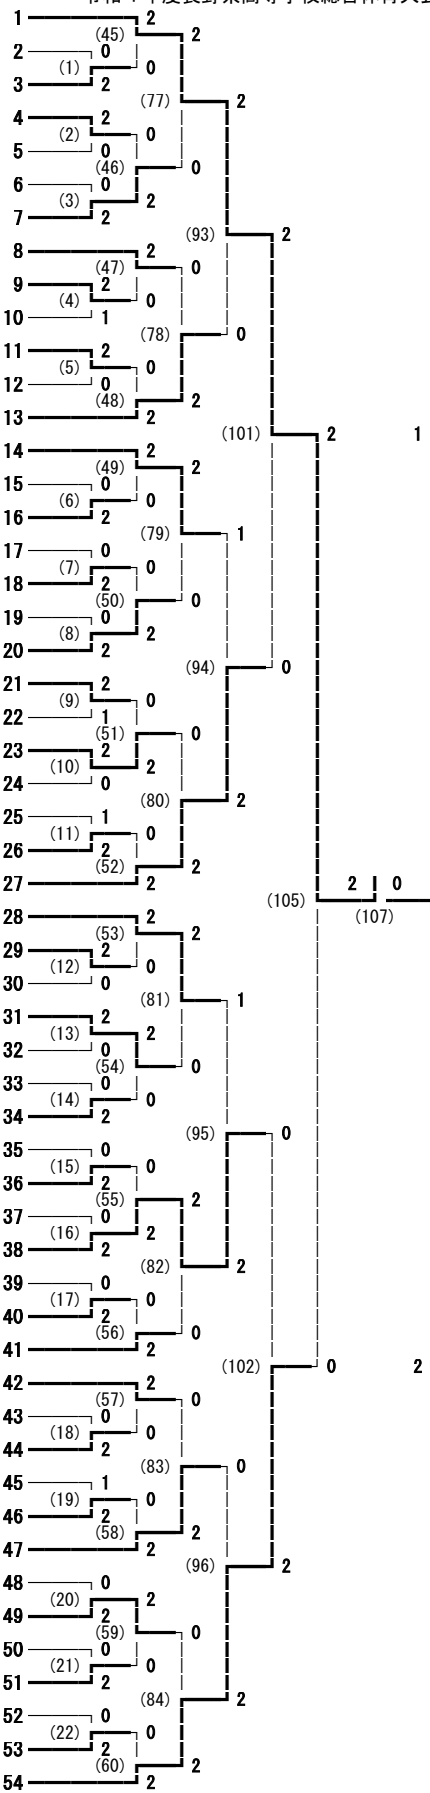

令和4年度長野県高等学校総合体育大会南信大会 女子シングルス

- 小林 みずき (赤穂)
- 小松 菜菜 (諏訪実業)
- 横山 綾音 (茅野)
- 小松 由凜 (諏訪二葉)
- 伊原 櫻子 (飯田女子)
- 小澤 萌乃 (上伊那農業)
- 行田 遥果 (東海大学諏訪)
- 林 萌実 (OIDE長姫)
- 木村 菜子 (諏訪清陵)
- 中山 莉那 (岡谷東)
- 石平 涼菜 (岡谷南)
- 上村 実花乃 (辰野)
- 村上 泉 (下諏訪向陽)
- 白鳥 綾子 (伊那弥生ヶ丘)
- 坂戸 愛佳 (東海大学諏訪)
- 鳴澤 楓乃 (飯田)
- 椿道 心々美 (茅野)
- 市川 倫 (上伊那農業)
- 宮坂 茉津莉 (諏訪二葉)
- 鈴木 凜 (伊那北)
- 松崎 聖奈 (飯田女子)
- 遠藤 桃羽 (岡谷東)
- 原沢 藍梨 (赤穂)
- 酒井 沙羅 (諏訪実業)
- 山内 結衣 (OIDE長姫)
- 中原 瑠奈 (高遠)
- 牧野 琴音 (松川)
- 百瀬 玲 (東海大学諏訪)
- 宮下 莉緒 (飯田)
- 小川 律妃 (茅野)
- 山岡 愛永 (岡谷南)
- 宮下 はづみ (高遠)
- 伊藤 穂乃花 (諏訪清陵)
- 西浦 有優奈 (OIDE長姫)
- 樋口 凜 (諏訪二葉)
- 宮下 あめ (下諏訪向陽)
- 木下 はる (伊那弥生ヶ丘)
- 田村 香菜 (松川)
- 竹上 希美 (伊那北)
- 伊藤 琴里 (諏訪実業)
- 向山 奈菜 (上伊那農業)
- 小尾 愛美 (岡谷東)
- 伊藤 滯奈 (辰野)
- 大島 芽生 (下諏訪向陽)
- 船戸 ゆき音 (岡谷南)
- 北原 知佳 (伊那弥生ヶ丘)
- 浅井 晶音 (飯田)
- 関島 礼乃 (飯田女子)
- 峯坂 未空 (松川)
- 倉澤 日向子 (伊那北)
- 伊勢井 雪香 (諏訪清陵)
- 小池 琴美 (富士見)
- 宮内 遥 (阿智)
- 小池 瑠奈 (赤穂)

- 小池 梨里子 (諏訪清陵)
- 市村 小都 (伊那北)
- 平嶋 野乃 (伊那弥生ヶ丘)
- 伊藤 七海 (辰野)
- 田村 ひかる (松川)
- 松村 優 (飯田女子)
- 中原 梨緒 (上伊那農業)
- 中西 晴菜 (富士見)
- 鈴木 琴羽 (茅野)
- 河西 摩耶 (東海大学諏訪)
- 小島 彩奈 (下諏訪向陽)
- 櫻井 優奈 (高遠)
- 上島 輝奈 (岡谷南)
- 櫻本 千夏 (諏訪実業)
- 今井 皓彩 (伊那弥生ヶ丘)
- 坂下 萌々穂 (諏訪二葉)
- 吉村 穂乃花 (岡谷東)
- 松田 唯 (松川)
- 安野 希美 (飯田女子)
- 正木 歌恋 (OIDE長姫)
- 矢澤 奈々 (阿智)
- 柏原 ひな (下諏訪向陽)
- 江口 陽菜 (伊那北)
- 宮崎 結菜 (飯田)
- 渡辺 陽香 (諏訪清陵)
- 中澤 美月 (岡谷南)
- 松井 彩 (赤穂)
- 宮坂 果歩 (東海大学諏訪)
- 石原 沙耶 (飯田)
- 赤羽 莉愛 (高遠)
- 三浦 優奈 (諏訪二葉)
- 西條 彩香 (辰野)
- 瀧澤 藤香 (OIDE長姫)
- 永井 潤瑠 (伊那弥生ヶ丘)
- 清水 綾音 (赤穂)
- 金子 朋美 (茅野)
- 篠原 日和乃 (諏訪実業)
- 小阪 咲月 (伊那北)
- 小松 音 (岡谷東)
- 櫻井 晃歩 (上伊那農業)
- 萩原 奈央 (飯田女子)
- 伊藤 真紘 (下諏訪向陽)
- 宮澤 ありさ (諏訪清陵)
- 代田 みう (岡谷東)
- 熊谷 華蓮 (赤穂)
- 澤本 怜奈 (東海大学諏訪)
- 澁谷 菜々 (松川)
- 伊藤 奈々子 (飯田)
- 村上 花 (諏訪実業)
- 伊藤 碧海 (岡谷南)
- 金田 和 (OIDE長姫)
- 名取 明香 (高遠)
- 金子 彩那 (諏訪二葉)
- 蟹澤 のあ (上伊那農業)