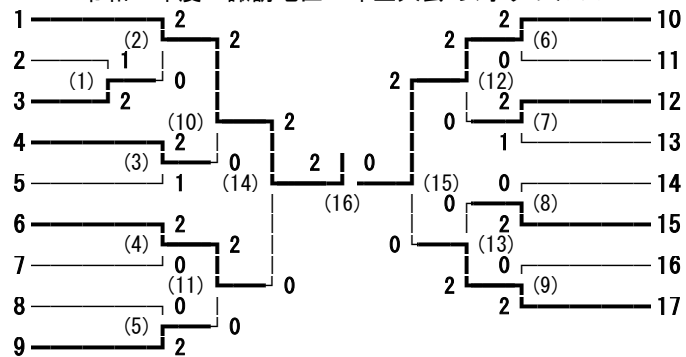

令和5年度 諏訪地区1年生大会 女子ダブルス

- 原 楓花・前島 知歩 (諏訪二葉)
- 佐藤 玲奈・小池 彩禾 (岡谷南)
- 鮎沢 あおい・両角 奏那 (岡谷東/東海)
- 黒岩 ひなた・土屋 妃南 (東海大学諏訪)
- 小口 樹里・武井 美波音 (岡谷東)
- 大谷 綾実・葛城 凜子 (諏訪清陵)
- 関 来望・前田 優那 (東海大学諏訪)
- 名執 虹心・伊藤 蒼奈 (諏訪二葉)
- 塩原 由華・外山 あかり (岡谷南)