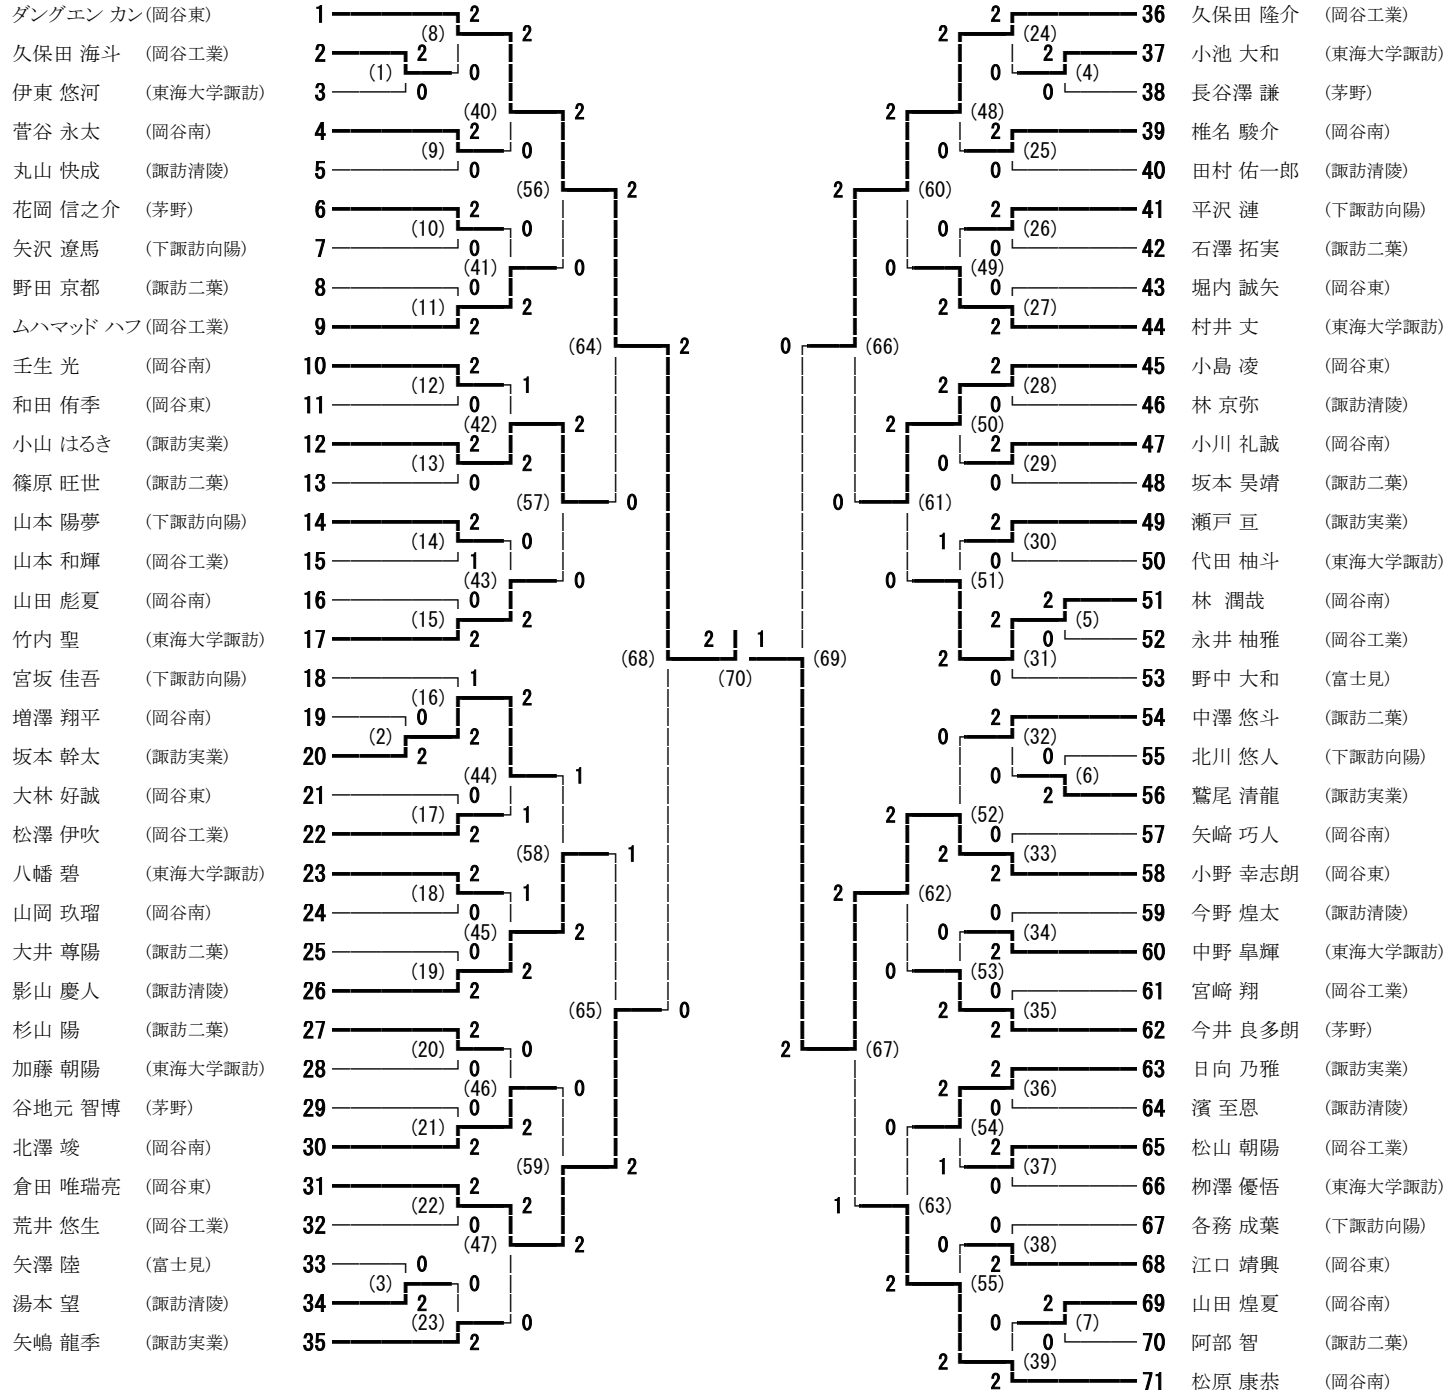

令和5年度 諏訪地区1年生大会 女子ダブルス

- 原 楓花・前島 知歩 (諏訪二葉)
- 佐藤 玲奈・小池 彩禾 (岡谷南)
- 鮎沢 あおい・両角 奏那 (岡谷東/東海)
- 黒岩 ひなた・土屋 妃南 (東海大学諏訪)
- 小口 樹里・武井 美波音 (岡谷東)
- 大谷 綾実・葛城 凜子 (諏訪清陵)
- 関 来望・前田 優那 (東海大学諏訪)
- 名執 虹心・伊藤 蒼奈 (諏訪二葉)
- 塩原 由華・外山 あかり (岡谷南)

- 山岸 由比香・田中 稟姫 (東海大学諏訪)
- 高木 愛実・田中 千穂 (諏訪二葉)
- 小池 彩禾・平井 茉由佳 (岡谷南)
- 鈴木 葵・有賀 楓 (諏訪清陵)
- 大野 蒼空・菊池 望美 (諏訪二葉)
- 長田 鈴・唐澤 星愛 (東海大学諏訪)
- 松井 七海・武井 彩葉 (諏訪清陵)
- 林 雛乃・野崎 結衣 (岡谷東)

令和5年度 諏訪地区1年生大会 男子シングルス

令和5年度 諏訪地区1年生大会 女子シングルス