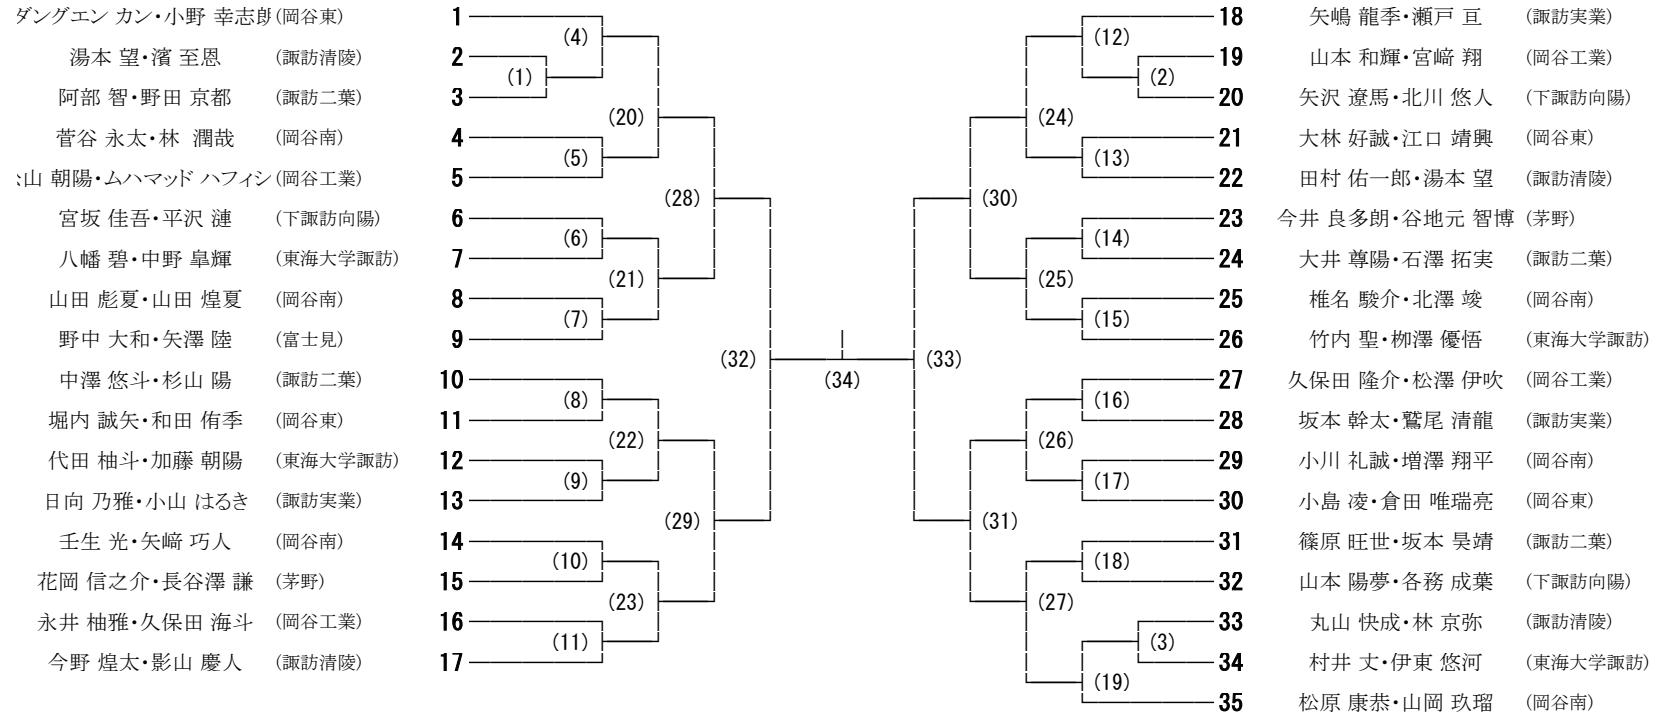

令和5年度 諏訪地区1年生大会 男子ダブルス

令和5年度 諏訪地区1年生大会 女子ダブルス

- 原 楓花・前島 知歩 (諏訪二葉)
- 佐藤 玲奈・小池 彩禾 (岡谷南)
- 鮎沢 あおい・両角 奏那 (岡谷東/東海)
- 黒岩 ひなた・土屋 妃南 (東海大学諏訪)
- 小口 樹里・武井 美波音 (岡谷東)
- 大谷 綾実・葛城 凜子 (諏訪清陵)
- 関 来望・前田 優那 (東海大学諏訪)
- 名執 虹心・伊藤 蒼奈 (諏訪二葉)
- 塩原 由華・外山 あかり (岡谷南)

- 山岸 由比香・田中 稟姫 (東海大学諏訪)
- 高木 愛実・田中 千穂 (諏訪二葉)
- 小池 彩禾・平井 茉由佳 (岡谷南)
- 鈴木 葵・有賀 楓 (諏訪清陵)
- 大野 蒼空・菊池 望美 (諏訪二葉)
- 長田 鈴・唐澤 星愛 (東海大学諏訪)
- 松井 七海・武井 彩葉 (諏訪清陵)
- 林 雛乃・野崎 結衣 (岡谷東)

令和5年度 諏訪地区1年生大会 男子シングルス

令和5年度 諏訪地区1年生大会 女子シングルス