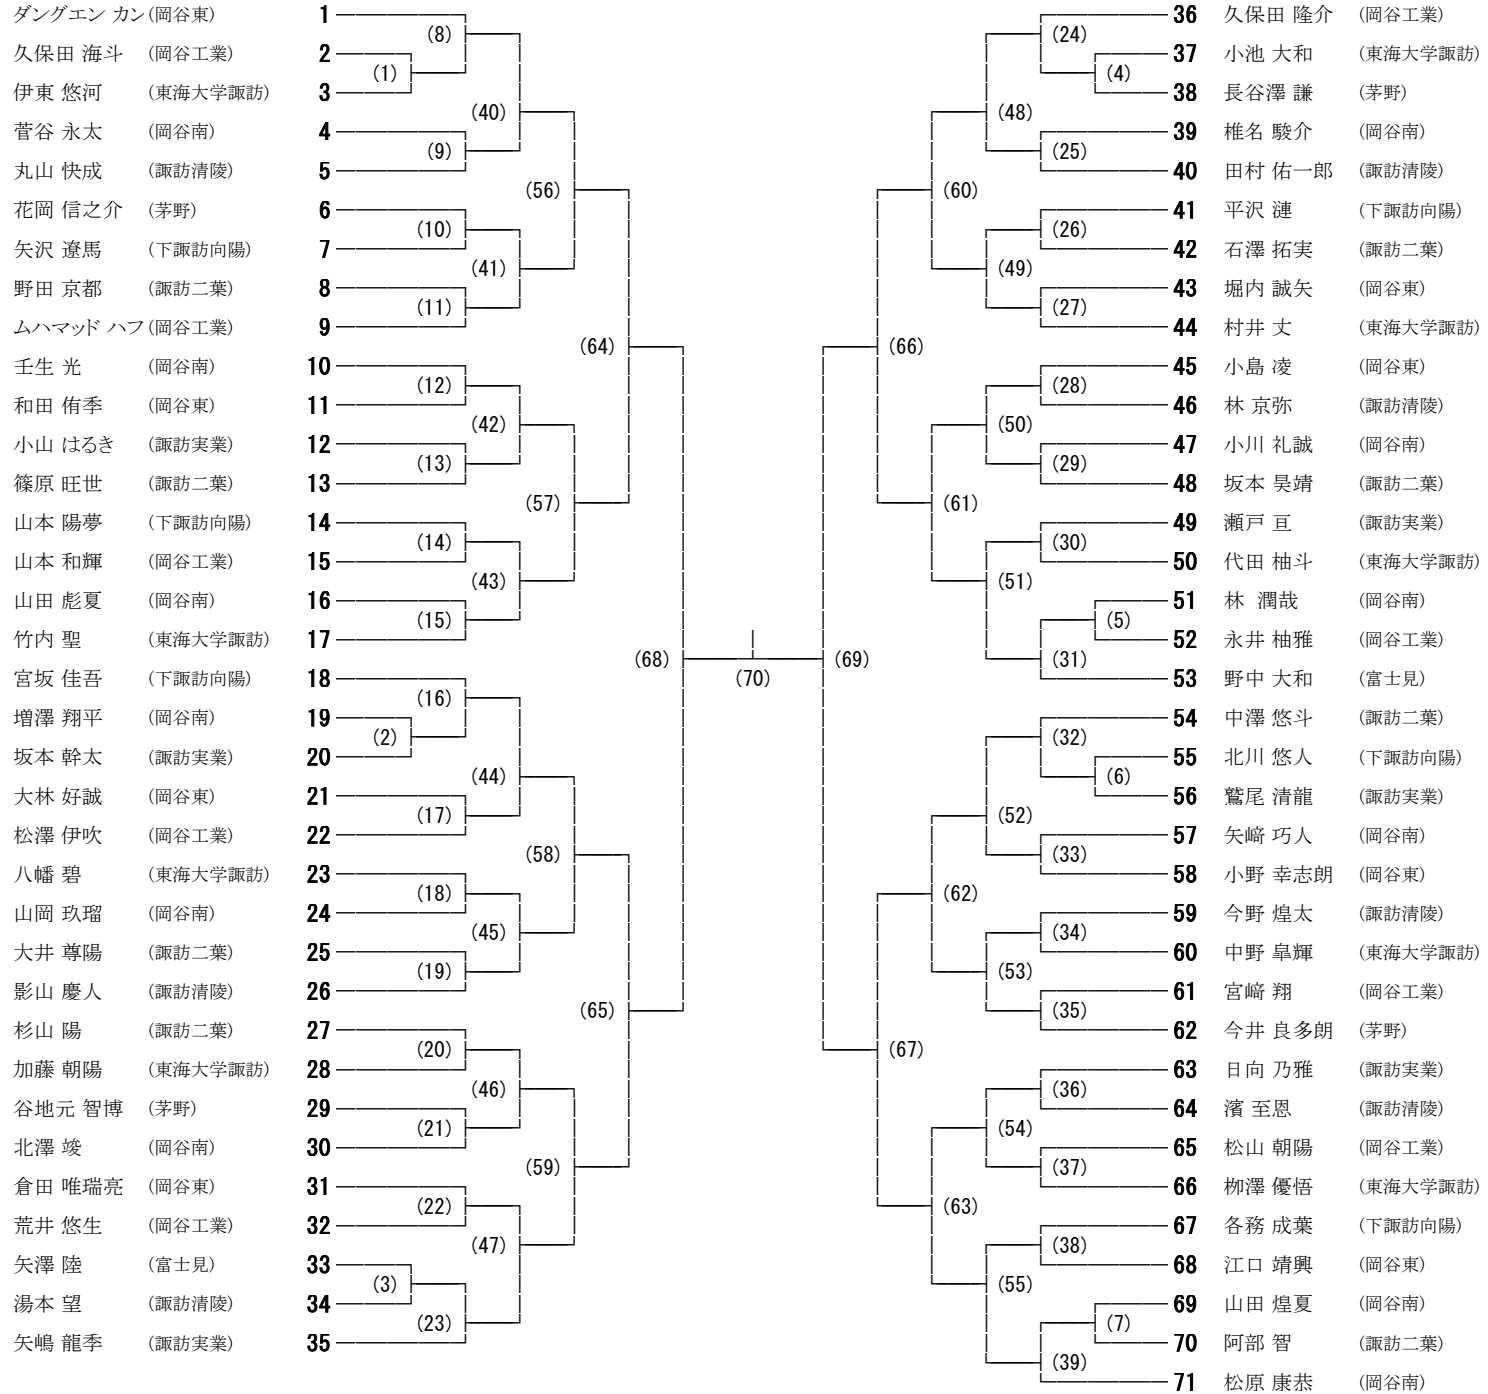

令和5年度 諏訪地区1年生大会 男子ダブルス

令和5年度 諏訪地区1年生大会 女子ダブルス

- 原 楓花・前島 知歩 (諏訪二葉)
- 佐藤 玲奈・小池 彩禾 (岡谷南)
- 鮎沢 あおい・両角 奏那 (岡谷東/東海)
- 黒岩 ひなた・土屋 妃南 (東海大学諏訪)
- 小口 樹里・武井 美波音 (岡谷東)
- 大谷 綾実・葛城 凜子 (諏訪清陵)
- 関 来望・前田 優那 (東海大学諏訪)
- 名執 虹心・伊藤 蒼奈 (諏訪二葉)
- 塩原 由華・外山 あかり (岡谷南)

- 山岸 由比香・田中 稟姫 (東海大学諏訪)
- 高木 愛実・田中 千穂 (諏訪二葉)
- 小池 彩禾・平井 茉由佳 (岡谷南)
- 鈴木 葵・有賀 楓 (諏訪清陵)
- 大野 蒼空・菊池 望美 (諏訪二葉)
- 長田 鈴・唐澤 星愛 (東海大学諏訪)
- 松井 七海・武井 彩葉 (諏訪清陵)
- 林 雛乃・野崎 結衣 (岡谷東)

令和5年度 諏訪地区1年生大会 男子シングルス

令和5年度 諏訪地区1年生大会 女子シングルス