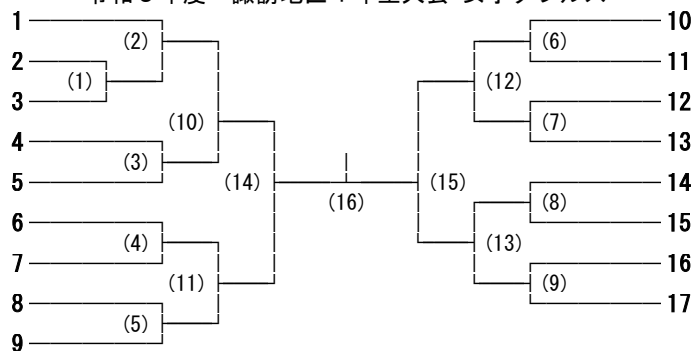

令和5年度 諏訪地区1年生大会 男子ダブルス

令和5年度 諏訪地区1年生大会 女子ダブルス

- 原 楓花・前島 知歩 (諏訪二葉)
- 佐藤 玲奈・小池 彩禾 (岡谷南)
- 鮎沢 あおい・両角 奏那 (岡谷東/東海)
- 黒岩 ひなた・土屋 妃南 (東海大学諏訪)
- 小口 樹里・武井 美波音 (岡谷東)
- 大谷 綾実・葛城 凜子 (諏訪清陵)
- 関 来望・前田 優那 (東海大学諏訪)
- 名執 虹心・伊藤 蒼奈 (諏訪二葉)
- 塩原 由華・外山 あかり (岡谷南)