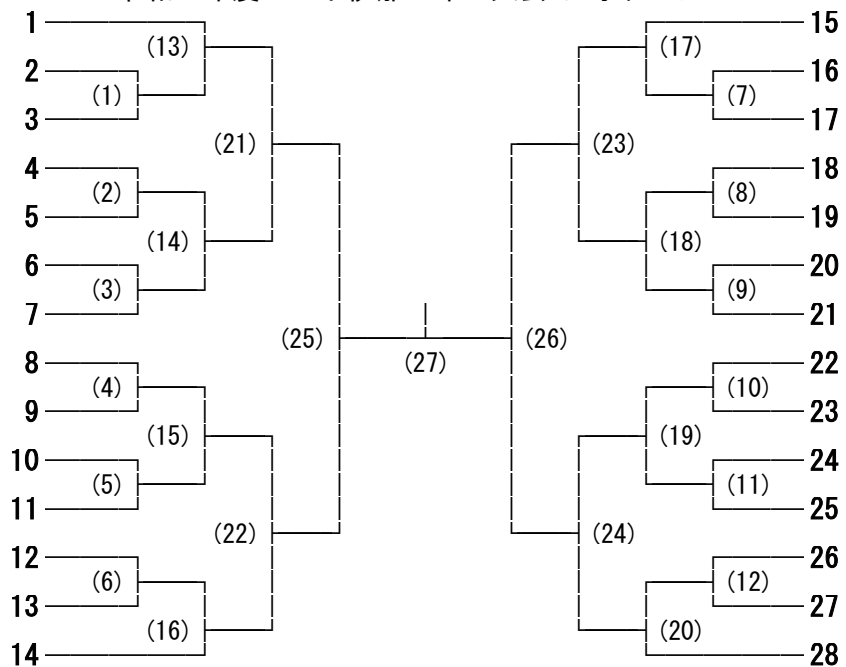

令和5年度 上下伊那1年生大会 女子ダブルス

- 神崎 由桜・松下 郁果 (飯田)
- 武井 紗希・西澤 陽与 (伊那北)
- 倉田 心音・小池 媛梨 (OIDE長姫)
- 高橋 彩夏・安藤 徠 (辰野)
- 清水 怜奈・平岩 めい (阿智/OIDE)
- 高田 萌花・澤口 彩暖 (飯田女子)
- 橋爪 萌楓・松田 紅花 (伊那弥生ヶ丘)
- 岡田 唯七・中島 百花 (松川)
- 飯島 真子・赤羽 らい (伊那弥生ヶ丘)
- 羽生 紗彩・市橋 あみ (飯田女子)
- 小平 若菜・松田 陽向 (伊那北)
- 越坂 すみれ・鋤柄 愛苗 (飯田女子)
- 塩沢 葵・鈴木 友菜 (飯田)
- 松崎 美世・伊藤 心奈 (上伊那農業)

- 木嶋 彩音・中川 まどか (伊那北)
- 三石 結菜・大東 洋子 (松川)
- 関口 薫・三石 華夢 (飯田女子)
- 桃澤 心実・宮澤 紗生 (伊那弥生ヶ丘)
- 市村 佳菜・矢崎 麻衣 (飯田女子)
- 木村 優那・川上 そよか (飯田)
- 松澤 祐奈・佐藤 真心 (OIDE長姫)
- 湯澤 遥・伊藤 萌々香 (赤穂)
- 岡嶋 笑叶・近藤 颯 (OIDE長姫)
- 藤森 菜々美・山田 陽香 (伊那北)
- 山村 菜美・松下 優羽香 (飯田)
- 原口 結衣・丸山 ゆうな (伊那弥生ヶ丘)
- 片桐 真優・小林 千笑 (飯田/赤穂)
- 清水 羅那・松下 莉実 (飯田女子)