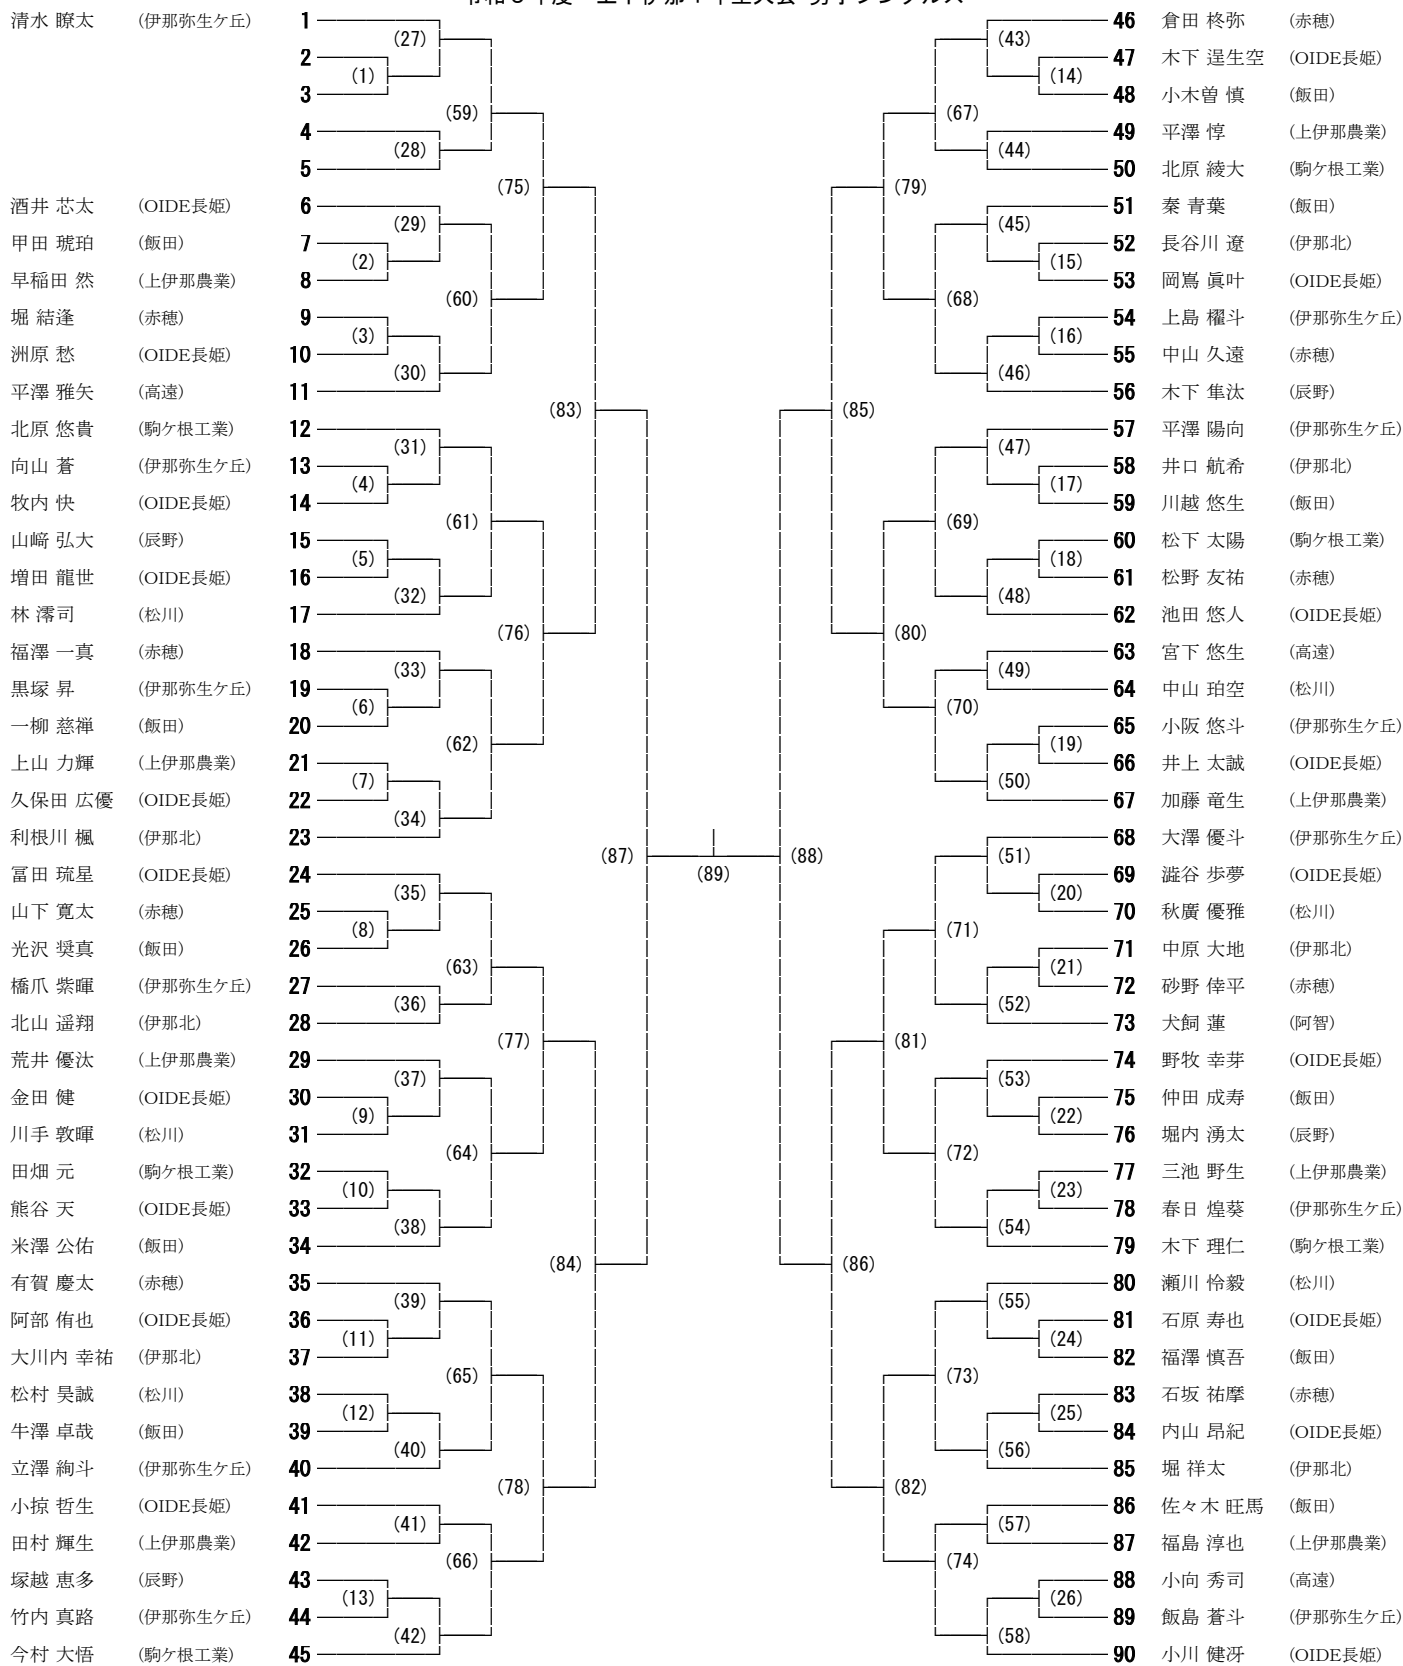

令和5年度 上下伊那1年生大会 男子シングルス