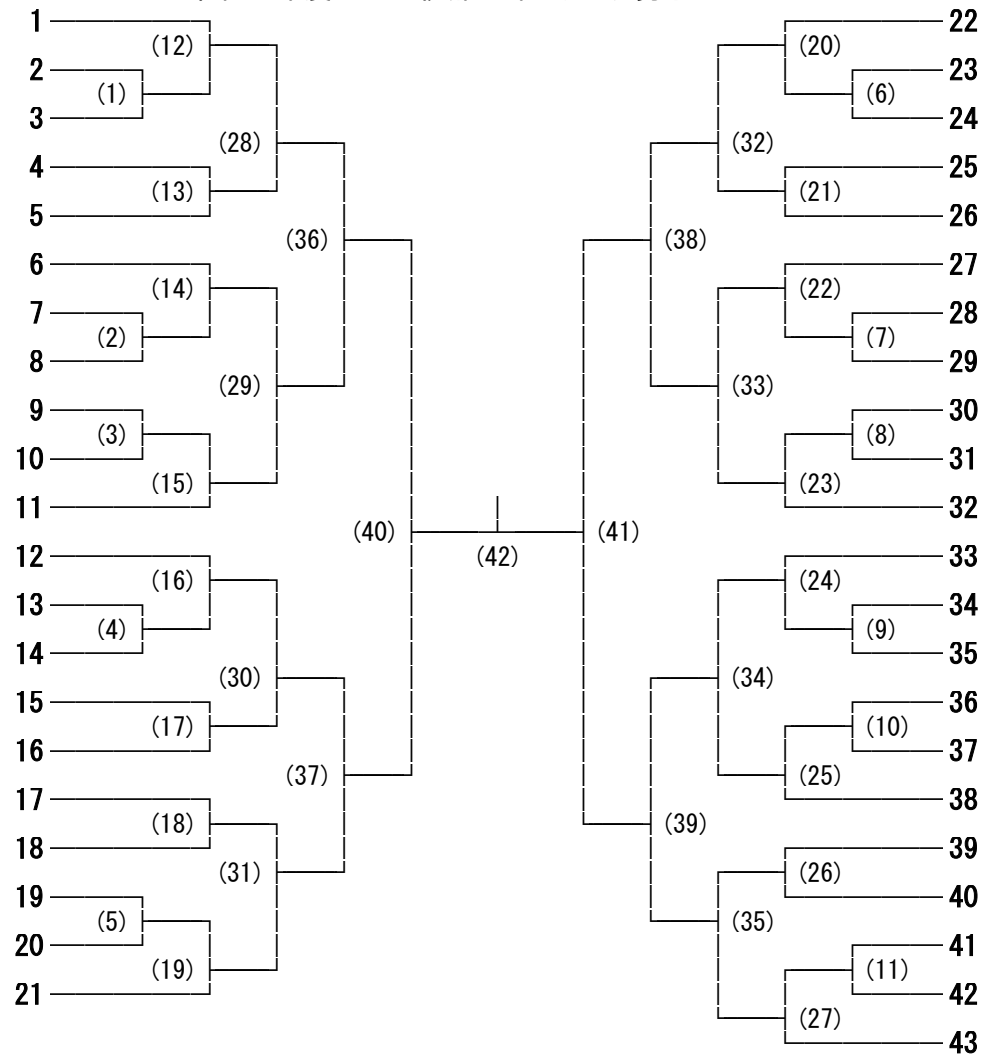

# R5 上下伊那1年生大会 練習コート割

※ ×枠は使用しないでください フリーのコートは譲り合って使用してください

ロジテックアリーナ (男子)

エレコムアリーナサブ (女子)

個人戦ダブルス・シングルス (1/20) 開場 7:30 予定

コート	1	2	3	4	5	6	7	8		9	10	11	12	13	14	コート
8:00	上農	高遠	伊那北	×	弥生	弥生	赤穂	赤穂		辰野 上農	伊那北	伊那北	弥生	弥生	赤穂	8:00
8:20																8:20
8:20	駒工	辰野	松川	飯田	飯田	OIDE	OIDE	OIDE 阿智		松川	飯田	飯田	OIDE 阿智	飯女	飯女	8:20
8:40																8:40

受付 8:10~

開会式 8:50~

試合開始 9:00

令和5年度 上下伊那1年生大会 男子ダブルス

- 清水 瞭太・大澤 優斗 (伊那弥生ヶ丘)
- 洲原 愁・犬飼 蓮 (OIDE/阿智)
- 田畑 元・松下 太陽 (駒ヶ根工業)
- 光沢 奨真・小木曾 慎 (飯田)
- 福島 淳也・早稲田 然 (上伊那農業)
- 酒井 芯太・池田 悠人 (OIDE長姫)
- 小阪 悠斗・向山 蒼 (伊那弥生ヶ丘)
- 長谷川 遼・中原 大地 (伊那北)
- 石坂 祐摩・山下 寛太 (赤穂)
- 増田 龍世・井上 太誠 (OIDE長姫)
- 米澤 公佑・佐々木 旺馬 (飯田)
- 加藤 竜生・荒井 優汰 (上伊那農業)
- 橋爪 紫暉・飯島 蒼斗 (伊那弥生ヶ丘)
- 仲田 成寿・甲田 琥珀 (飯田)
- 野牧 幸芽・小掠 哲生 (OIDE長姫)
- 瀬川 怜毅・川手 敦暉 (松川)
- 木下 理仁・北原 悠貴 (駒ヶ根工業)
- 堀 祥太・北山 遥翔 (伊那北)
- 堀内 湧太・塚越 恵多 (辰野)
- 阿部 侑也・石原 寿也 (OIDE長姫)
- 倉田 柊弥・有賀 慶太 (赤穂)