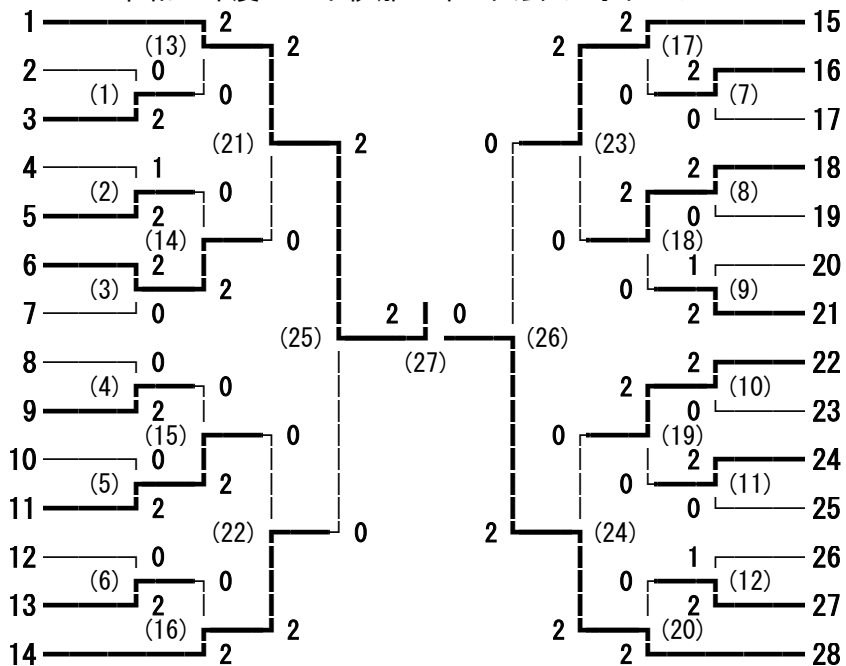

令和5年度 上下伊那1年生大会 男子ダブルス

- 清水 瞭太・大澤 優斗 (伊那弥生ヶ丘)
- 洲原 愁・犬飼 蓮 (OIDE/阿智)
- 田畑 元・松下 太陽 (駒ヶ根工業)
- 光沢 奨真・小木 曾 慎 (飯田)
- 福島 淳也・早稲田 然 (上伊那農業)
- 酒井 芯太・池田 悠人 (OIDE長姫)
- 小阪 悠斗・向山 蒼 (伊那弥生ヶ丘)
- 長谷川 遼・中原 大地 (伊那北)
- 石坂 祐摩・山下 寛太 (赤穂)
- 増田 龍世・井上 太誠 (OIDE長姫)
- 米澤 公佑・佐々木 旺馬 (飯田)
- 加藤 竜生・荒井 優汰 (上伊那農業)
- 橋爪 紫暉・飯島 蒼斗 (伊那弥生ヶ丘)
- 仲田 成寿・甲田 琥珀 (飯田)
- 野牧 幸芽・小掠 哲生 (OIDE長姫)
- 瀬川 怜毅・川手 敦暉 (松川)
- 木下 理仁・北原 悠貴 (駒ヶ根工業)
- 堀 祥太・北山 遥翔 (伊那北)
- 堀内 湧太・塚越 恵多 (辰野)
- 阿部 侑也・石原 寿也 (OIDE長姫)
- 倉田 柊弥・有賀 慶太 (赤穂)

令和5年度 上下伊那1年生大会 女子ダブルス

- 神崎 由桜・松下 郁果 (飯田)
- 武井 紗希・西澤 陽与 (伊那北)
- 倉田 心音・小池 媛梨 (OIDE長姫)
- 高橋 彩夏・安藤 徠 (辰野)
- 清水 怜奈・平岩 めい (阿智/OIDE)
- 高田 萌花・澤口 彩暖 (飯田女子)
- 橋爪 萌楓・松田 紅花 (伊那弥生ヶ丘)
- 岡田 唯七・中島 百花 (松川)
- 飯島 真子・赤羽 らい (伊那弥生ヶ丘)
- 羽生 紗彩・澤柳 紗季 (飯田女子)
- 小平 若菜・松田 陽向 (伊那北)
- 越坂 すみれ・鋤柄 愛苗 (飯田女子)
- 塩沢 葵・鈴木 友菜 (飯田)
- 松崎 美世・伊藤 心奈 (上伊那農業)

令和5年度 上下伊那1年生大会 女子シングルス