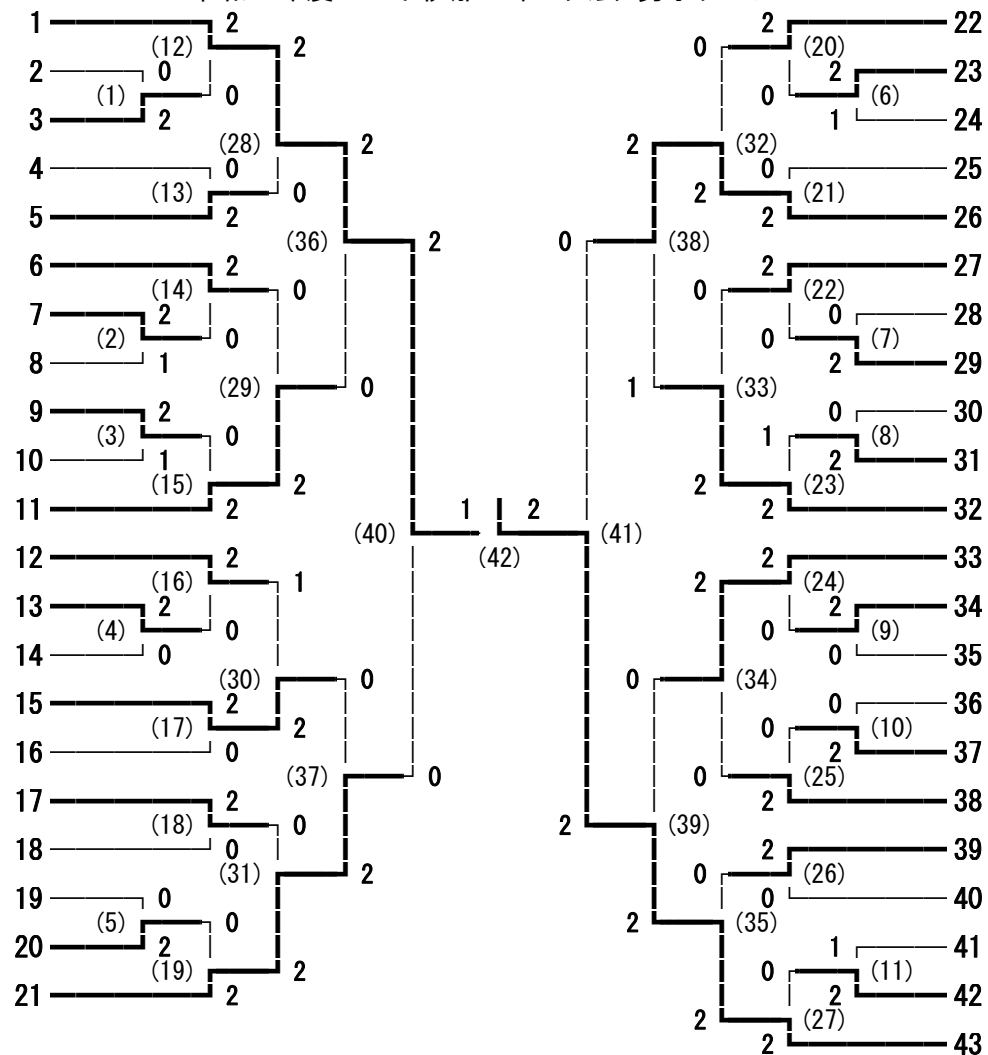

令和5年度 上下伊那1年生大会 男子ダブルス

- 清水 瞭太・大澤 優斗 (伊那弥生ヶ丘)
- 洲原 愁・犬飼 蓮 (OIDE/阿智)
- 田畑 元・松下 太陽 (駒ヶ根工業)
- 光沢 奨真・小木 曾 慎 (飯田)
- 福島 淳也・早稲田 然 (上伊那農業)
- 酒井 芯太・池田 悠人 (OIDE長姫)
- 小阪 悠斗・向山 蒼 (伊那弥生ヶ丘)
- 長谷川 遼・中原 大地 (伊那北)
- 石坂 祐摩・山下 寛太 (赤穂)
- 増田 龍世・井上 太誠 (OIDE長姫)
- 米澤 公佑・佐々木 旺馬 (飯田)
- 加藤 竜生・荒井 優汰 (上伊那農業)
- 橋爪 紫暉・飯島 蒼斗 (伊那弥生ヶ丘)
- 仲田 成寿・甲田 琥珀 (飯田)
- 野牧 幸芽・小掠 哲生 (OIDE長姫)
- 瀬川 怜毅・川手 敦暉 (松川)
- 木下 理仁・北原 悠貴 (駒ヶ根工業)
- 堀 祥太・北山 遥翔 (伊那北)
- 堀内 湧太・塚越 恵多 (辰野)
- 阿部 侑也・石原 寿也 (OIDE長姫)
- 倉田 柊弥・有賀 慶太 (赤穂)

令和5年度 上下伊那1年生大会 女子ダブルス

- 神崎 由桜・松下 郁果 (飯田)
- 武井 紗希・西澤 陽与 (伊那北)
- 倉田 心音・小池 媛梨 (OIDE長姫)
- 高橋 彩夏・安藤 徠 (辰野)
- 清水 怜奈・平岩 めい (阿智/OIDE)
- 高田 萌花・澤口 彩暖 (飯田女子)
- 橋爪 萌楓・松田 紅花 (伊那弥生ヶ丘)
- 岡田 唯七・中島 百花 (松川)
- 飯島 真子・赤羽 らい (伊那弥生ヶ丘)
- 羽生 紗彩・澤柳 紗季 (飯田女子)
- 小平 若菜・松田 陽向 (伊那北)
- 越坂 すみれ・鋤柄 愛苗 (飯田女子)
- 塩沢 葵・鈴木 友菜 (飯田)
- 松崎 美世・伊藤 心奈 (上伊那農業)