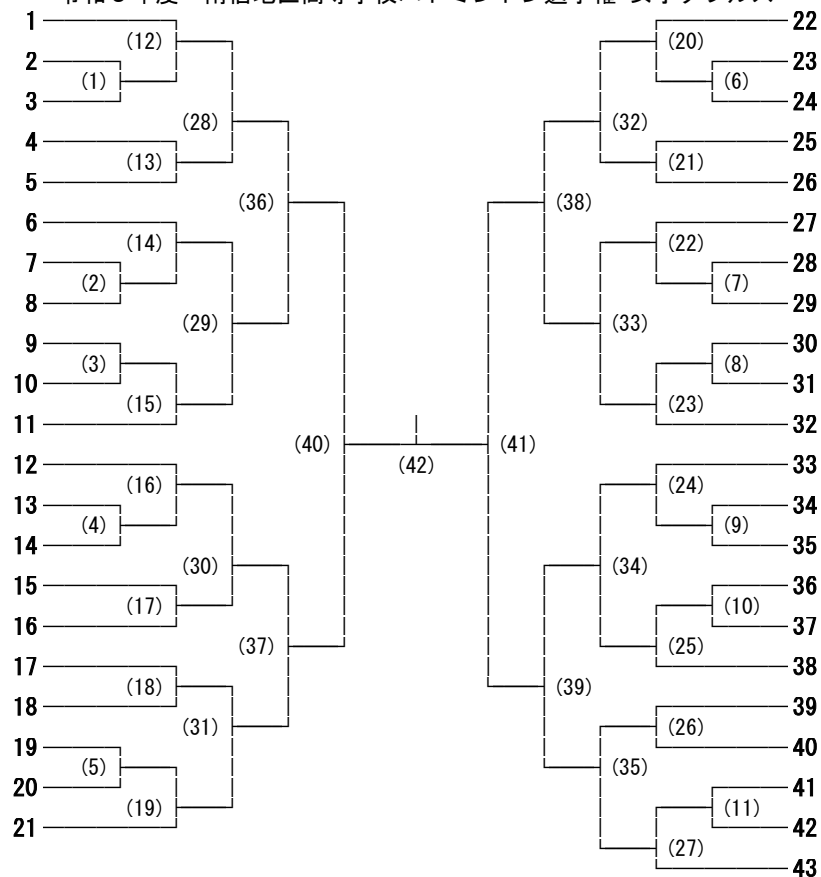

令和5(2023)年度

南信地区選手権(2年生大会)

- 1 主催 南信地区バドミントン協会 伊那市スポーツ協会
- 2 主管 南信地区バドミントン協会
- 3 日時 令和6年2月10日(土)11日(日)
開場7:30 受付8:10 競技開始9:00
- 4 会場 エレコム・ロジテックアリーナ

大会当日の連絡

(1) 試合進行について

- ① 10日(土)ダブルス全試合とシングルス1回戦を実施。男子はすべてメイン。女子はすべてサブで行います。
- ② 11日(日)シングルス全試合を実施。女子の一部はメインで実施。女子のベスト16からはすべてメインで行います。

R5 南信選手権 練習コート割

※ ×枠は使用しないでください フリーのコートは譲り合って使用してください

ロジテックアリーナ (男子)

エレコムアリーナ (女子)

1日目 ダブルス・シングルス (2/10) 2日目 シングルス (2/11) 開場 7:30 予定

コート	1	2	3	4	5	6	7	8		9	10	11	12	13	14	コート
8:00	上農	松川	高遠	弥生	赤穂	駒工	駒工	×		上農	高遠	伊那北	OIDE	赤穂	松川	8:00
8:15			伊那北										辰野			8:15
8:15	辰野	飯田	OIDE	OIDE	阿智	岡工	岡工	諏実		飯田	飯田	飯女	岡谷南	岡谷東	茅野	8:15
8:30			諏実													諏実
8:30	清陵	二葉	向陽	向陽	茅野	岡谷南	東海	富士見		清陵	二葉	二葉	向陽	東海	富士見	8:30
8:45					岡谷東											8:45

受付 8:10~

開会式 8:50~

試合開始 9:00

令和5年度 南信地区高等学校バドミントン選手権 男子ダブルス

令和5年度 南信地区高等学校バドミントン選手権 女子ダブルス

- 1 遠山 日和・熊谷 華蓮 (赤穂)
- 2 降旗 結琴・原 結菜 (諏訪清陵)
- 3 上田 柚希・赤羽 凜咲 (諏訪二葉)
- 4 太田 心露・古川 ののか (岡谷南)
- 5 小原 梓奈・稲葉 優美 (OIDE長姫)
- 6 井澤 美瑚・遠山 晴菜 (飯田)
- 7 菊池 理佐・小澤 ひな (東海大学諏訪)
- 8 春日 未羽・春日 琉姫 (高遠)
- 9 柴 若奈・早川 直里 (岡谷東)
- 10 伊藤 茉桜・坂口 蓮 (上伊那農業)
- 11 名取 柚未・植松 祥奈 (富士見)
- 12 江口 郁乃・佐久間 佳乃 (伊那北)
- 13 忠平 春奈・松田 唯 (松川)
- 14 中谷 伶・田口 みく (諏訪清陵)
- 15 垣内 莉乃・堀内 桃加 (下諏訪向陽)
- 16 根津 柚希・上島 菜々美 (上伊那農業)
- 17 有賀 璃子・藤森 美南 (諏訪二葉)
- 18 横山 綾音・鮎澤 和灯 (茅野/岡谷東)
- 19 大平 朱夏・坂井 芙優 (飯田)
- 20 榎 茉優・林 未羽 (富士見)
- 21 山下 茉菜美・錫木 春花 (飯田女子)