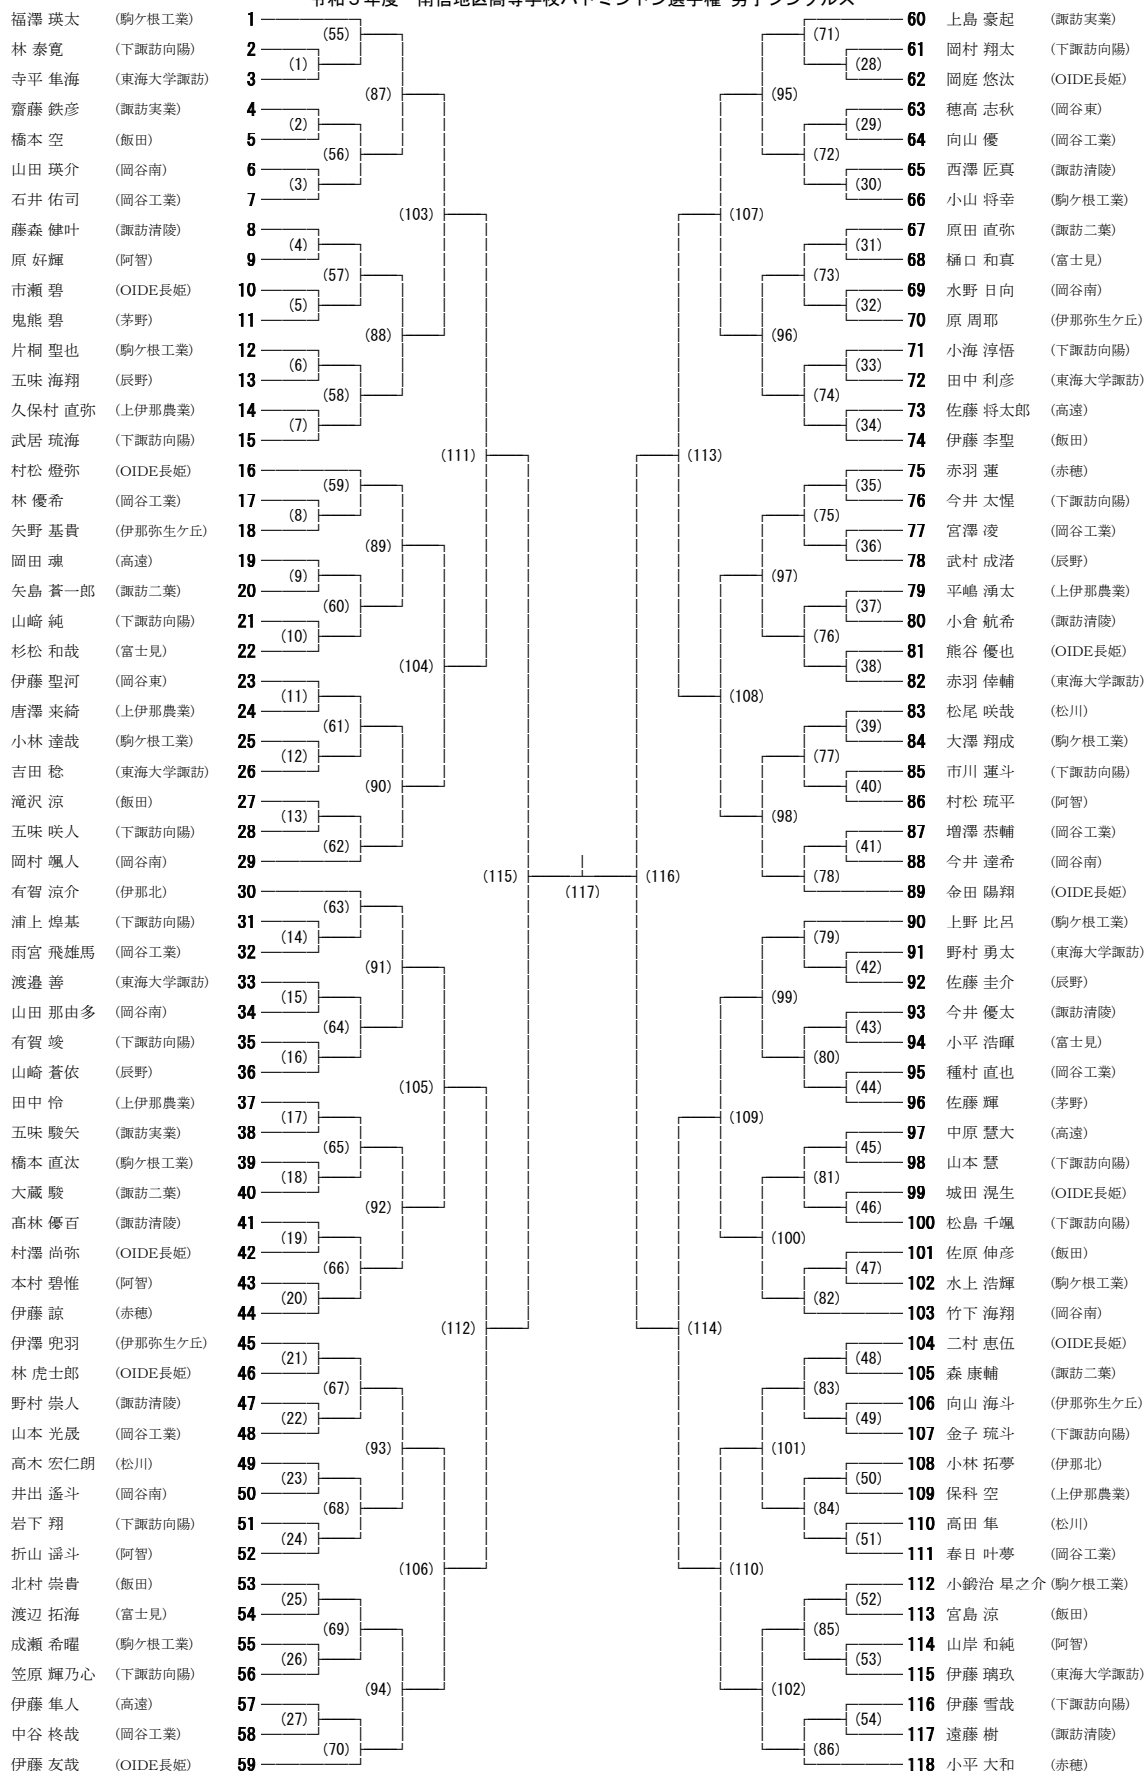

令和5年度 南信地区高等学校バドミントン選手権 男子シングルス