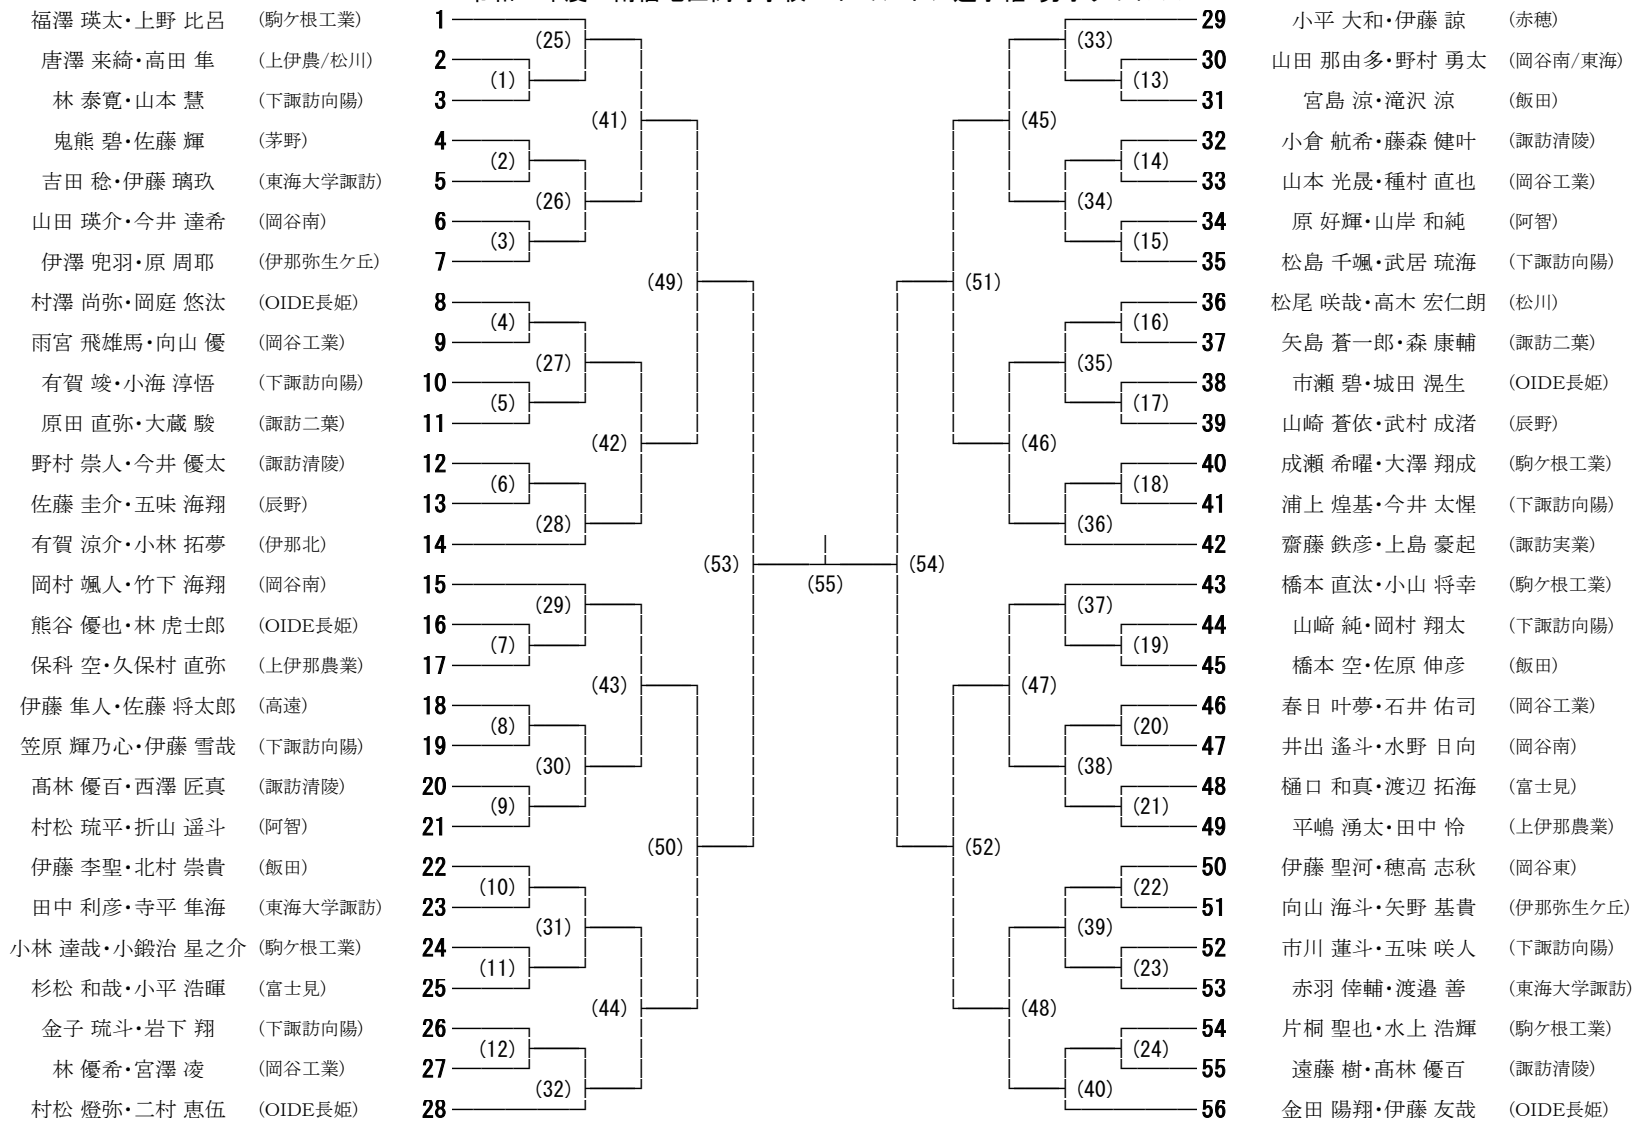

令和5(2023)年度

南信地区選手権(2年生大会)

- 1 主催 南信地区バドミントン協会 伊那市スポーツ協会
- 2 主管 南信地区バドミントン協会
- 3 日時 令和6年2月10日(土)11日(日)
開場7:30 受付8:10 競技開始9:00
- 4 会場 エレコム・ロジテックアリーナ

大会当日の連絡

(1) 試合進行について

- ① 10日(土)ダブルス全試合とシングルス1回戦を実施。男子はすべてメイン。女子はすべてサブで行います。
- ② 11日(日)シングルス全試合を実施。女子の一部はメインで実施。女子のベスト16からはすべてメインで行います。

R5 南信選手権 練習コート割

※ ×枠は使用しないでください フリーのコートは譲り合って使用してください

ロジテックアリーナ (男子)

エレコムアリーナ (女子)

1日目 ダブルス・シングルス (2/10) 2日目 シングルス (2/11) 開場 7:30 予定

コート	1	2	3	4	5	6	7	8		9	10	11	12	13	14	コート
8:00	上農	松川	高遠	弥生	赤穂	駒工	駒工	×		上農	高遠	伊那北	OIDE	赤穂	松川	8:00
8:15			伊那北										辰野			8:15
8:15	辰野	飯田	OIDE	OIDE	阿智	岡工	岡工	諏実		飯田	飯田	飯女	岡谷南	岡谷東	茅野	8:15
8:30			諏実													諏実
8:30	清陵	二葉	向陽	向陽	茅野	岡谷南	東海	富士見		清陵	二葉	二葉	向陽	東海	富士見	8:30
8:45					岡谷東											8:45

受付 8:10~

開会式 8:50~

試合開始 9:00

令和5年度 南信地区高等学校バドミントン選手権 男子ダブルス

令和5年度 南信地区高等学校バドミントン選手権 女子ダブルス

- 1 遠山 日和・熊谷 華蓮 (赤穂)
- 2 降旗 結琴・原 結菜 (諏訪清陵)
- 3 上田 柚希・赤羽 凜咲 (諏訪二葉)
- 4 太田 心露・古川 ののか (岡谷南)
- 5 小原 梓奈・稲葉 優美 (OIDE長姫)
- 6 井澤 美瑚・遠山 晴菜 (飯田)
- 7 菊池 理佐・小澤 ひな (東海大学諏訪)
- 8 春日 未羽・春日 琉姫 (高遠)
- 9 柴 若奈・早川 直里 (岡谷東)
- 10 伊藤 茉桜・坂口 蓮 (上伊那農業)
- 11 名取 柚未・植松 祥奈 (富士見)
- 12 江口 郁乃・佐久間 佳乃 (伊那北)
- 13 忠平 春奈・松田 唯 (松川)
- 14 中谷 伶・田口 みく (諏訪清陵)
- 15 垣内 莉乃・堀内 桃加 (下諏訪向陽)
- 16 根津 柚希・上島 菜々美 (上伊那農業)
- 17 有賀 璃子・藤森 美南 (諏訪二葉)
- 18 横山 綾音・鮎澤 和灯 (茅野/岡谷東)
- 19 大平 朱夏・坂井 芙優 (飯田)
- 20 榎 茉優・林 未羽 (富士見)
- 21 山下 茉菜美・錫木 春花 (飯田女子)