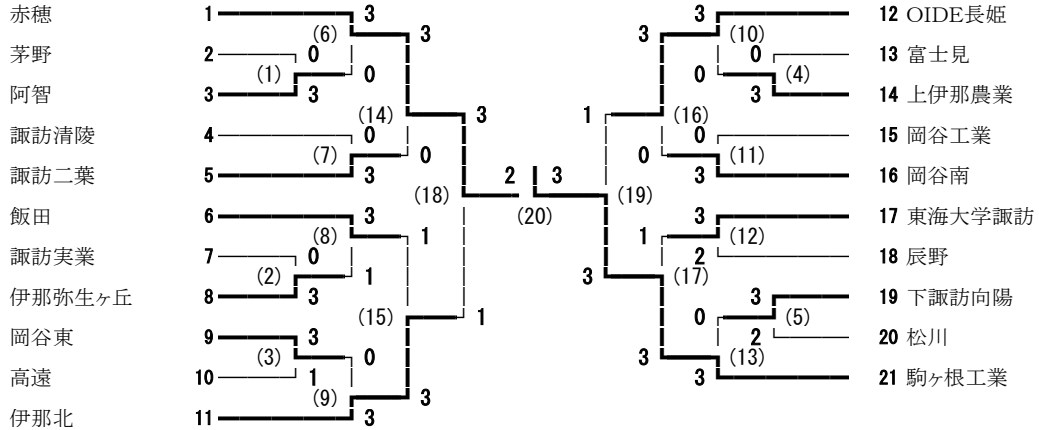

令和5年度長野県高等学校総合体育大会南信大会 男子学校対抗

令和5年度長野県高等学校総合体育大会南信大会 男子シングルス

福澤 瑛太 (駒ヶ根工業)	1	2	2	63	伊藤 友哉 (OIDE長姫)
唐澤 陸月 (辰野)	2	(61) 2	0	64	日向 乃雅 (諏訪実業)
雨宮 飛雄馬 (岡谷工業)	3	(1) 0	0	65	根岸 勇成 (諏訪二葉)
矢野 快青 (高遠)	4	0	(93) 2	66	小松 優斗 (下諏訪向陽)
可知 佳樹 (諏訪二葉)	5	(2) 2	0	67	伊藤 聖河 (岡谷東)
齋藤 鉄彦 (諏訪実業)	6	2	(62) 0	68	石井 佑司 (岡谷工業)
宮坂 心玲 (茅野)	7	(3) 2	2	69	小松 陽生 (高遠)
奥澤 温大 (阿智)	8	2	(109) 2	70	田中 怜 (上伊那農業)
小松 暖人 (東海大学諏訪)	9	(4) 0	2	71	大橋 史斗 (富士見)
春山 源翔 (諏訪清陵)	10	2	(63) 0	72	高木 宏仁朗 (松川)
松尾 咲哉 (松川)	11	(5) 0	0	73	武井 海斗 (伊那弥生ヶ丘)
小池 彪賀 (岡谷東)	12	0	(94) 0	74	田中 彰太郎 (東海大学諏訪)
柄澤 聖 (飯田)	13	(6) 2	0	75	小平 竜也 (辰野)
鈴木 龍太 (OIDE長姫)	14	2	(64) 2	76	松尾 虎汰郎 (伊那北)
有賀 涼介 (伊那北)	15	(7) 2	2	77	山岸 凜 (駒ヶ根工業)
中澤 知士 (岡谷南)	16	2	(117) 2	78	有賀 龍 (辰野)
小林 秋陽 (松川)	17	(8) 0	2	79	小松 駿太 (下諏訪向陽)
大平 翼 (飯田)	18	2	(65) 0	80	小林 拓夢 (伊那北)
春日 叶夢 (岡谷工業)	19	(9) 0	0	81	根田 泰希 (諏訪二葉)
金田 陽翔 (OIDE長姫)	20	2	(95) 0	82	太田 尊 (富士見)
濱 璃音 (下諏訪向陽)	21	(10) 0	2	83	石水 翔真 (諏訪実業)
五味 駿矢 (諏訪実業)	22	2	(66) 2	84	宮島 蒼羅 (岡谷工業)
有賀 祐貴 (東海大学諏訪)	23	(11) 2	1	85	竹下 海翔 (岡谷南)
清水 瞭太 (伊那弥生ヶ丘)	24	2	(110) 0	86	有賀 拓希 (諏訪清陵)
佐藤 将太郎 (高遠)	25	(12) 0	2	87	堀 光希 (上伊那農業)
林 健太 (富士見)	26	2	(67) 0	88	伊藤 隼人 (高遠)
向山 輝 (辰野)	27	(13) 2	0	89	島 穂高 (飯田)
平嶋 湧太 (上伊那農業)	28	0	(96) 2	90	村松 琉平 (阿智)
花村 彩翔 (諏訪二葉)	29	(14) 2	0	91	南波 浩輝 (茅野)
小口 悠翔 (諏訪清陵)	30	2	(68) 2	92	木下 理仁 (駒ヶ根工業)
小平 大和 (赤穂)	31	(15) 2	2	93	大蔵 悟生 (赤穂)
神崎 楓太 (飯田)	32	2	(121) 2	94	平澤 維都 (赤穂)
岡村 颯人 (岡谷南)	33	(16) 1	2	95	牧内 健太 (飯田)
中田 晴斗 (下諏訪向陽)	34	2	(69) 0	96	濱 圭吾 (諏訪清陵)
那須 瑞生 (伊那北)	35	(17) 0	0	97	向山 海斗 (伊那弥生ヶ丘)
今井 啓人 (岡谷東)	36	2	(97) 2	98	園原 琉生 (阿智)
塚田 真叶 (阿智)	37	(18) 1	0	99	杉松 和哉 (富士見)
矢野 基貴 (伊那弥生ヶ丘)	38	2	(70) 2	100	二村 恵伍 (OIDE長姫)
上島 豪起 (諏訪実業)	39	(19) 2	2	101	中沢 京哉 (岡谷東)
村松 燈弥 (OIDE長姫)	40	2	(111) 0	102	小川 翔生 (諏訪二葉)
佐藤 輝 (茅野)	41	(20) 0	2	103	斉藤 亮 (岡谷南)
小松 晃太郎 (東海大学諏訪)	42	2	(71) 2	104	北原 日向 (松川)
唐澤 来綺 (上伊那農業)	43	(21) 0	0	105	五日子 琉海 (諏訪実業)
岡田 魂 (高遠)	44	0	(98) 1	106	濱 隆貴 (下諏訪向陽)
平澤 晃洋 (駒ヶ根工業)	45	(22) 2	2	107	中原 慧大 (高遠)
小平 浩暉 (富士見)	46	2	(72) 1	108	牛尼 諒 (東海大学諏訪)
小島 優真 (赤穂)	47	(23) 0	0	109	上野 比呂 (駒ヶ根工業)
宮本 俊 (諏訪二葉)	48	2	(118) 0	110	糸数 新太 (赤穂)
ダングエン カン (岡谷東)	49	(24) 0	2	111	穂高 志秋 (岡谷東)
伊澤 兜羽 (伊那弥生ヶ丘)	50	2	(73) 2	112	宮坂 徹 (諏訪清陵)
小山 唯吹 (岡谷工業)	51	(25) 0	0	113	田中 瑛仁 (飯田)
中野 吹希 (諏訪清陵)	52	2	(99) 0	114	雨宮 蓮 (東海大学諏訪)
足助 凌 (辰野)	53	(26) 1	0	115	久保田 将彦 (岡谷南)
宮下 武志 (駒ヶ根工業)	54	2	(74) 0	116	征矢 尊仁 (上伊那農業)
太田 健心 (下諏訪向陽)	55	(27) 2	2	117	上島 桜輝 (岡谷工業)
関 瑛士 (富士見)	56	2	(112) 2	118	松島 太郎 (松川)
藤井 祐介 (松川)	57	(28) 0	0	119	奥田 航洋 (OIDE長姫)
久保田 竜成 (岡谷南)	58	2	(75) 0	120	望月 郁光 (辰野)
塚田 周太郎 (阿智)	59	(29) 2	2	121	鬼熊 碧 (茅野)
内山 尊斗 (上伊那農業)	60	1	(100) 2	122	原 周耶 (伊那弥生ヶ丘)
北澤 理一 (伊那北)	61	(30) 2	0	123	折山 遥斗 (阿智)
福澤 栄暉 (赤穂)	62	2	(76) 2	124	久保村 修 (伊那北)