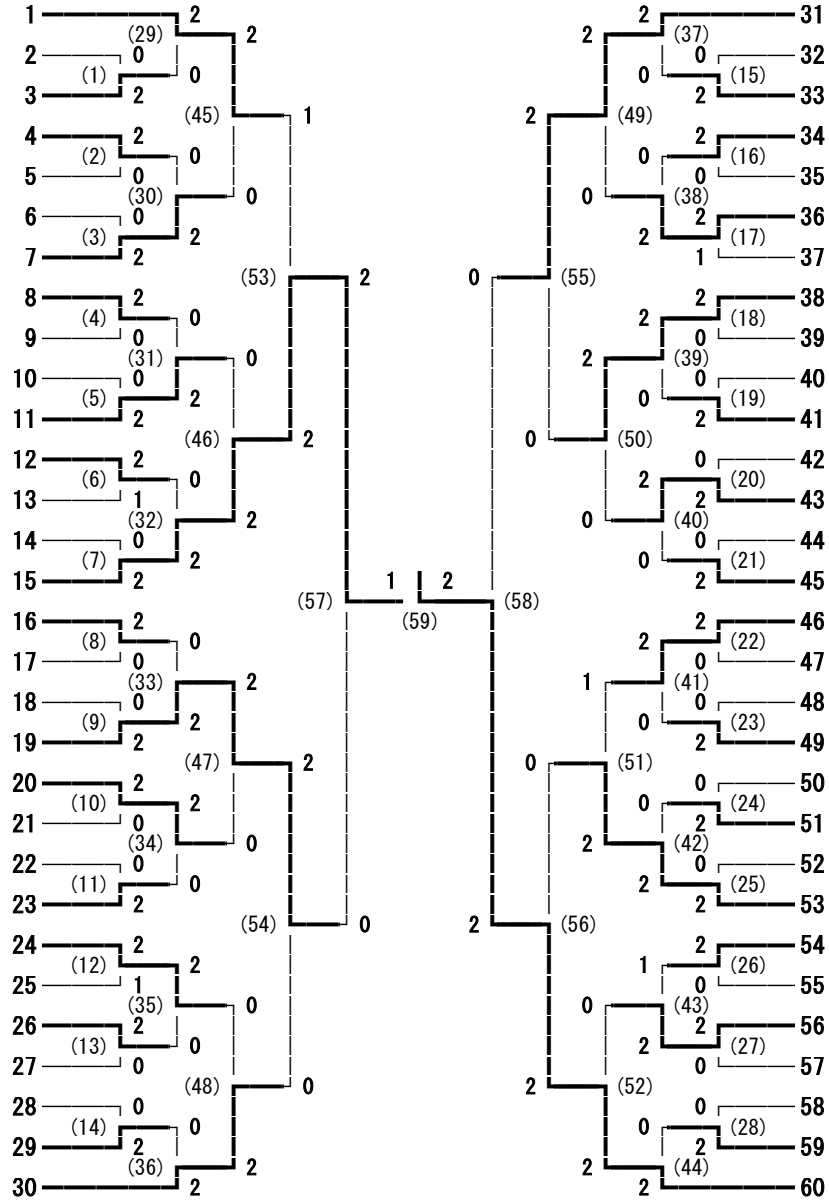

令和5年度長野県高等学校総合体育大会南信大会 女子学校対抗

東海大学諏訪
岡谷南

令和5年度長野県高等学校総合体育大会南信大会 女子ダブルス

- 1 亀田 陽奈・名取 明香 (高遠)
- 2 山田 唯夏・小澤 ひな (東海大学諏訪)
- 3 垣内 莉乃・堀内 桃加 (下諏訪向陽)
- 4 久保川 音花・石丸 真衣 (諏訪清陵)
- 5 渡邊 撫菜・西村 琴葉 (岡谷東)
- 6 小嶋 優月・伊藤 茉桜 (上伊那農業)
- 7 櫻本 千夏・山口 結愛 (諏訪実業)
- 8 白澤 優奈・増澤 爽 (諏訪二葉)
- 9 星野 真琴・山田 真由 (岡谷南)
- 10 井坪 美優・赤羽 妃茉莉 (飯田)
- 11 木村 まりん・金田 せな (飯田女子)
- 12 江口 郁乃・佐久間 佳乃 (伊那北)
- 13 上村 実花乃・折井 菜奈 (辰野)
- 14 小池 琴美・小池 妃由 (富士見)
- 15 小原 心優・熊谷 華蓮 (赤穂)
- 16 行田 遥果・吉澤 呼々美 (東海大学諏訪)
- 17 倉澤 日向子・齋藤 心海 (伊那北)
- 18 小川 律妃・横山 綾音 (茅野)
- 19 中山 莉那・代田 みう (岡谷東)
- 20 外山 優・馬場 天音 (岡谷南)
- 21 小原 梓奈・稲葉 優美 (OIDE長姫)
- 22 金森 由紗・武井 美里 (諏訪清陵)
- 23 井澤 美瑚・伊東 舞織 (飯田)
- 24 大槻 香奈・長崎 円香 (伊那弥生ヶ丘)
- 25 中原 瑠奈・春日 未羽 (高遠)
- 26 酒井 綾花・下平 瑠愛 (上伊那農業)
- 27 田中 絆・平沢 茉那 (下諏訪向陽)
- 28 桜井 茉優・中山 花楓 (飯田女子)
- 29 篠原 弓佳・平山 里実 (諏訪二葉)
- 30 塚越 莉菜・小林 楓乃 (赤穂)