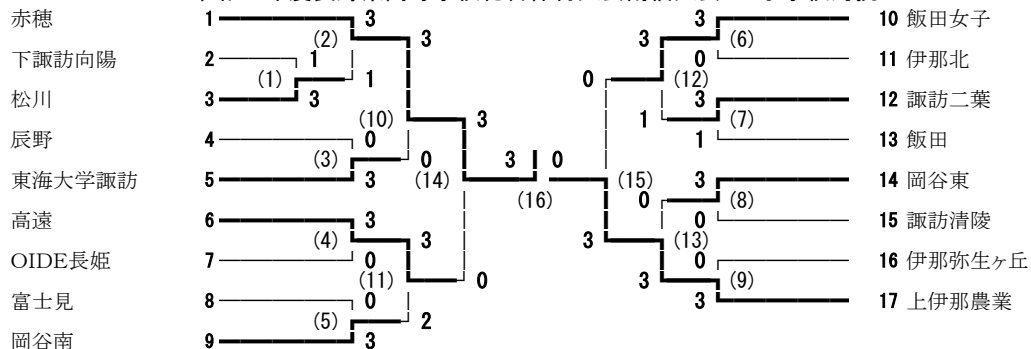

令和5年度長野県高等学校総合体育大会南信大会 女子学校対抗

東海大学諏訪
岡谷南