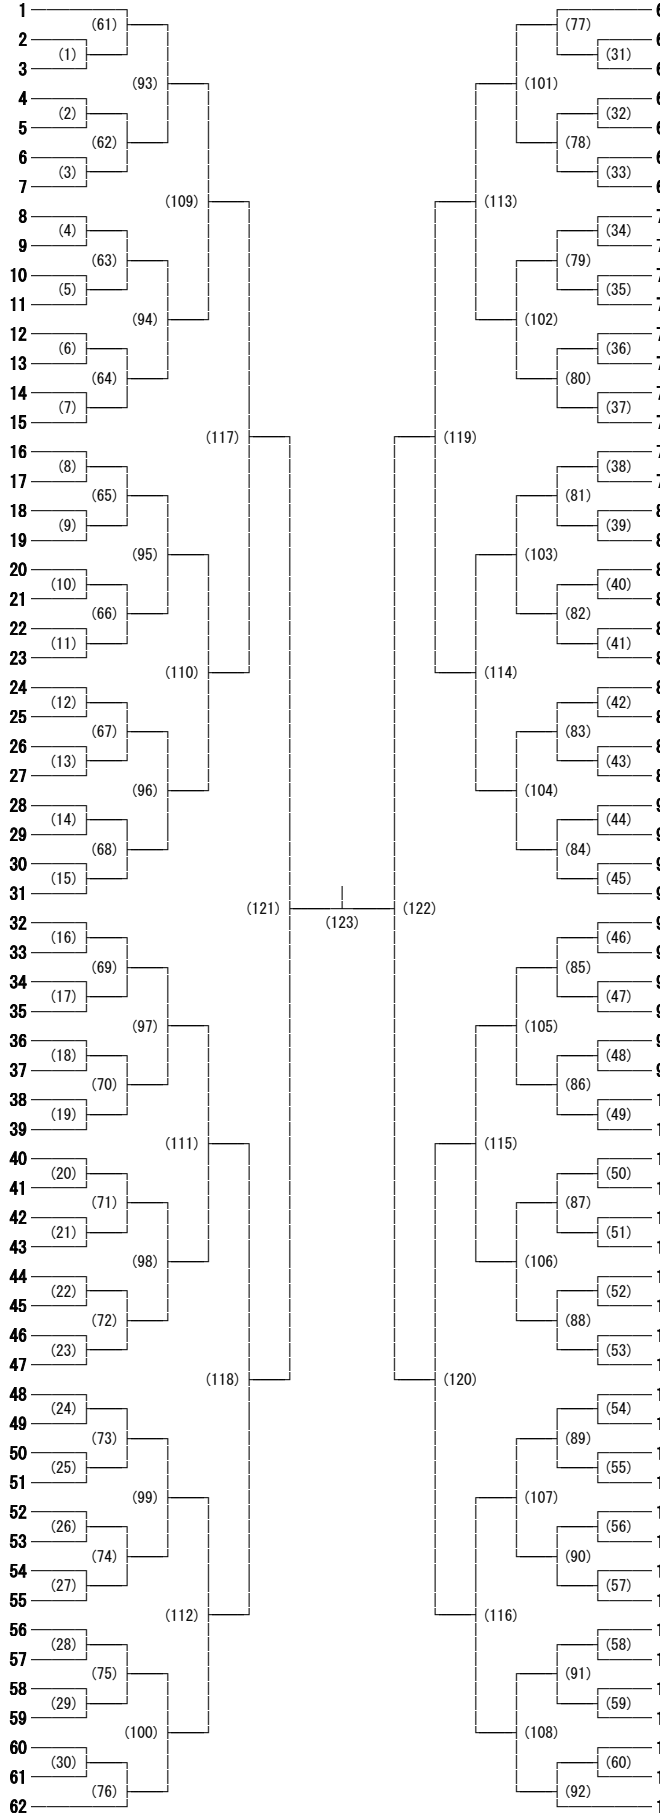

令和5年度長野県高等学校総合体育大会南信大会 男子学校対抗

代表決定戦

順位決定戦

代表決定戦

令和5年度長野県高等学校総合体育大会南信大会 男子ダブルス

令和5年度長野県高等学校総合体育大会南信大会 男子シングルス

- 福澤 瑛太 (駒ヶ根工業)
- 唐澤 陸月 (辰野)
- 雨宮 飛雄馬 (岡谷工業)
- 矢野 快青 (高遠)
- 可知 佳樹 (諏訪二葉)
- 齋藤 鉄彦 (諏訪実業)
- 宮坂 心玲 (茅野)
- 奥澤 温大 (阿智)
- 小松 暖人 (東海大学諏訪)
- 春山 源翔 (諏訪清陵)
- 松尾 咲哉 (松川)
- 小池 彪賀 (岡谷東)
- 柄澤 聖 (飯田)
- 鈴木 龍太 (OIDE長姫)
- 有賀 涼介 (伊那北)
- 中澤 知士 (岡谷南)
- 小林 秋陽 (松川)
- 大平 翼 (飯田)
- 春日 叶夢 (岡谷工業)
- 金田 陽翔 (OIDE長姫)
- 濱 瑞音 (下諏訪向陽)
- 五味 駿矢 (諏訪実業)
- 有賀 祐貴 (東海大学諏訪)
- 清水 瞭太 (伊那弥生ヶ丘)
- 佐藤 将太郎 (高遠)
- 林 健太 (富士見)
- 向山 輝 (辰野)
- 平嶋 湧太 (上伊那農業)
- 花村 彩翔 (諏訪二葉)
- 小口 悠翔 (諏訪清陵)
- 小平 大和 (赤穂)
- 神崎 楓太 (飯田)
- 岡村 颯人 (岡谷南)
- 中田 晴斗 (下諏訪向陽)
- 那須 瑞生 (伊那北)
- 今井 啓人 (岡谷東)
- 塚田 真叶 (阿智)
- 矢野 基貴 (伊那弥生ヶ丘)
- 上島 豪起 (諏訪実業)
- 村松 燈弥 (OIDE長姫)
- 佐藤 輝 (茅野)
- 小松 晃太郎 (東海大学諏訪)
- 唐澤 来綺 (上伊那農業)
- 岡田 魂 (高遠)
- 平澤 晃洋 (駒ヶ根工業)
- 小平 浩暉 (富士見)
- 小島 優真 (赤穂)
- 宮本 俊 (諏訪二葉)
- ダングエン カン (岡谷東)
- 伊澤 兜羽 (伊那弥生ヶ丘)
- 小山 唯吹 (岡谷工業)
- 中野 吹希 (諏訪清陵)
- 足助 凌 (辰野)
- 宮下 武志 (駒ヶ根工業)
- 太田 健心 (下諏訪向陽)
- 関 瑛士 (富士見)
- 藤井 祐介 (松川)
- 久保田 竜成 (岡谷南)
- 塚田 周太郎 (阿智)
- 内山 尊斗 (上伊那農業)
- 北澤 理一 (伊那北)
- 福澤 栄暉 (赤穂)

- 伊藤 友哉 (OIDE長姫)
- 日向 乃雅 (諏訪実業)
- 根岸 勇成 (諏訪二葉)
- 小松 優斗 (下諏訪向陽)
- 伊藤 聖河 (岡谷東)
- 石井 佑司 (岡谷工業)
- 小松 陽生 (高遠)
- 田中 怜 (上伊那農業)
- 大橋 史斗 (富士見)
- 高木 宏仁朗 (松川)
- 武井 海斗 (伊那弥生ヶ丘)
- 田中 彰太郎 (東海大学諏訪)
- 小平 竜也 (辰野)
- 松尾 虎汰郎 (伊那北)
- 山岸 凜 (駒ヶ根工業)
- 有賀 龍 (辰野)
- 小松 駿太 (下諏訪向陽)
- 小林 拓夢 (伊那北)
- 根田 泰希 (諏訪二葉)
- 太田 尊 (富士見)
- 石水 翔真 (諏訪実業)
- 宮島 蒼羅 (岡谷工業)
- 竹下 海翔 (岡谷南)
- 有賀 拓希 (諏訪清陵)
- 堀 光希 (上伊那農業)
- 伊藤 隼人 (高遠)
- 島 穂高 (飯田)
- 村松 琉平 (阿智)
- 南波 浩輝 (茅野)
- 木下 理仁 (駒ヶ根工業)
- 大藏 悟生 (赤穂)
- 平澤 維都 (赤穂)
- 牧内 健太 (飯田)
- 濱 圭吾 (諏訪清陵)
- 向山 海斗 (伊那弥生ヶ丘)
- 園原 琉生 (阿智)
- 杉松 和哉 (富士見)
- 二村 恵伍 (OIDE長姫)
- 中沢 京哉 (岡谷東)
- 小川 翔生 (諏訪二葉)
- 齊藤 亮 (岡谷南)
- 北原 日向 (松川)
- 五日市 琉海 (諏訪実業)
- 濱 隆貴 (下諏訪向陽)
- 中原 慧大 (高遠)
- 牛尼 諒 (東海大学諏訪)
- 上野 比呂 (駒ヶ根工業)
- 糸数 新太 (赤穂)
- 穂高 志秋 (岡谷東)
- 宮坂 徹 (諏訪清陵)
- 田中 瑛仁 (飯田)
- 雨宮 遼 (東海大学諏訪)
- 久保田 将彦 (岡谷南)
- 征矢 尊仁 (上伊那農業)
- 上島 桜輝 (岡谷工業)
- 松島 太郎 (松川)
- 奥田 航洋 (OIDE長姫)
- 望月 郁光 (辰野)
- 鬼熊 碧 (茅野)
- 原 周耶 (伊那弥生ヶ丘)
- 折山 遥斗 (阿智)
- 久保村 修 (伊那北)