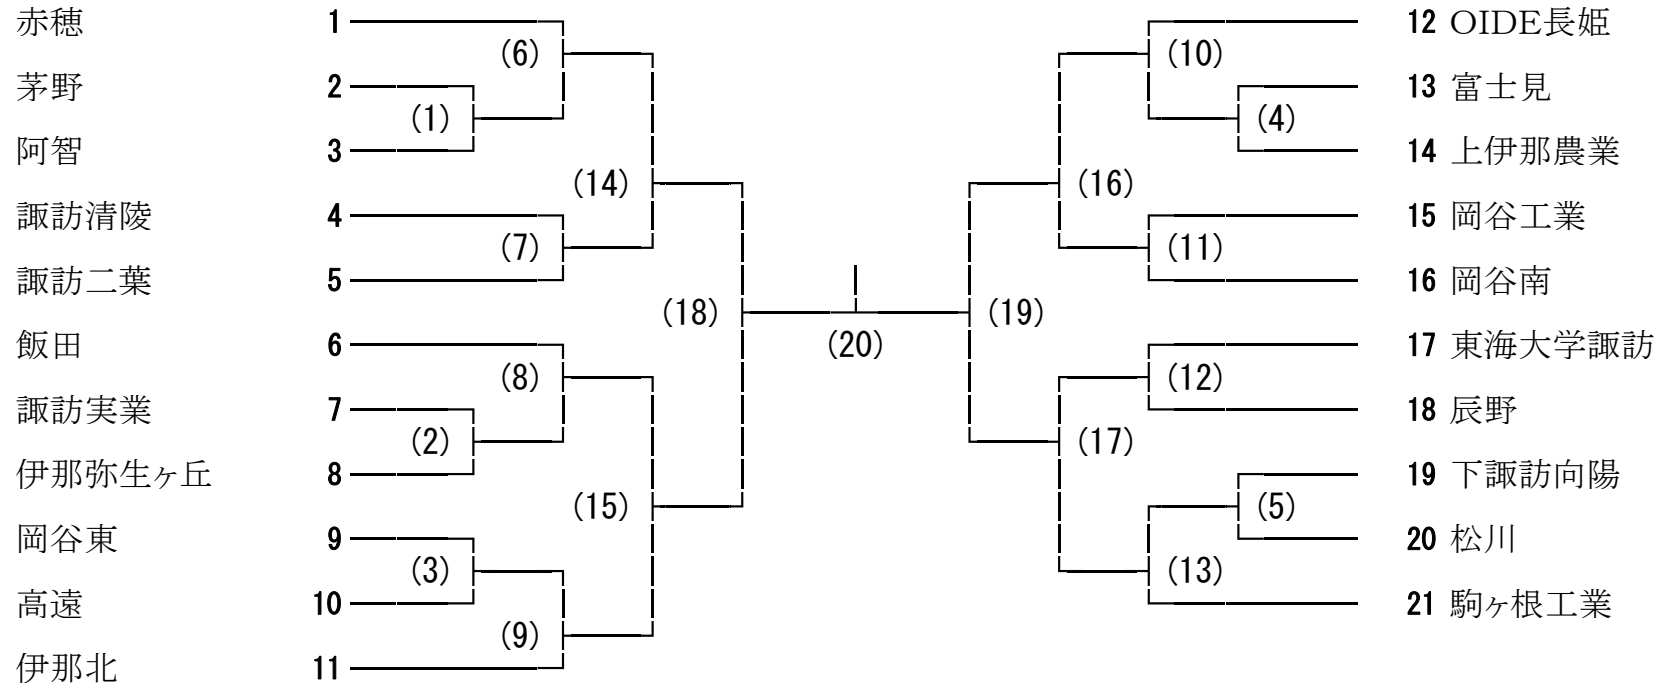

令和5年度長野県高等学校総合体育大会南信大会 男子学校対抗

代表決定戦

順位決定戦

代表決定戦

令和5年度長野県高等学校総合体育大会南信大会 男子ダブルス

令和5年度長野県高等学校総合体育大会南信大会 男子シングルス

- 福澤 瑛太 (駒ヶ根工業)
- 唐澤 陸月 (辰野)
- 雨宮 飛雄馬 (岡谷工業)
- 矢野 快青 (高遠)
- 可知 佳樹 (諏訪二葉)
- 齋藤 鉄彦 (諏訪実業)
- 宮坂 心玲 (茅野)
- 奥澤 温大 (阿智)
- 小松 暖人 (東海大学諏訪)
- 春山 源翔 (諏訪清陵)
- 松尾 咲哉 (松川)
- 小池 彪賀 (岡谷東)
- 柄澤 聖 (飯田)
- 鈴木 龍太 (OIDE長姫)
- 有賀 涼介 (伊那北)
- 中澤 知士 (岡谷南)
- 小林 秋陽 (松川)
- 大平 翼 (飯田)
- 春日 叶夢 (岡谷工業)
- 金田 陽翔 (OIDE長姫)
- 濱 瑞音 (下諏訪向陽)
- 五味 駿矢 (諏訪実業)
- 有賀 祐貴 (東海大学諏訪)
- 清水 瞭太 (伊那弥生ヶ丘)
- 佐藤 将太郎 (高遠)
- 林 健太 (富士見)
- 向山 輝 (辰野)
- 平嶋 湧太 (上伊那農業)
- 花村 彩翔 (諏訪二葉)
- 小口 悠翔 (諏訪清陵)
- 小平 大和 (赤穂)
- 神崎 楓太 (飯田)
- 岡村 颯人 (岡谷南)
- 中田 晴斗 (下諏訪向陽)
- 那須 瑞生 (伊那北)
- 今井 啓人 (岡谷東)
- 塚田 真叶 (阿智)
- 矢野 基貴 (伊那弥生ヶ丘)
- 上島 豪起 (諏訪実業)
- 村松 燈弥 (OIDE長姫)
- 佐藤 輝 (茅野)
- 小松 晃太郎 (東海大学諏訪)
- 唐澤 来綺 (上伊那農業)
- 岡田 魂 (高遠)
- 平澤 晃洋 (駒ヶ根工業)
- 小平 浩暉 (富士見)
- 小島 優真 (赤穂)
- 宮本 俊 (諏訪二葉)
- ダングエン カン (岡谷東)
- 伊澤 兜羽 (伊那弥生ヶ丘)
- 小山 唯吹 (岡谷工業)
- 中野 吹希 (諏訪清陵)
- 足助 凌 (辰野)
- 宮下 武志 (駒ヶ根工業)
- 太田 健心 (下諏訪向陽)
- 関 瑛士 (富士見)
- 藤井 祐介 (松川)
- 久保田 竜成 (岡谷南)
- 塚田 周太郎 (阿智)
- 内山 尊斗 (上伊那農業)
- 北澤 理一 (伊那北)
- 福澤 栄暉 (赤穂)

令和5年度長野県高等学校総合体育大会南信大会 女子シングルス