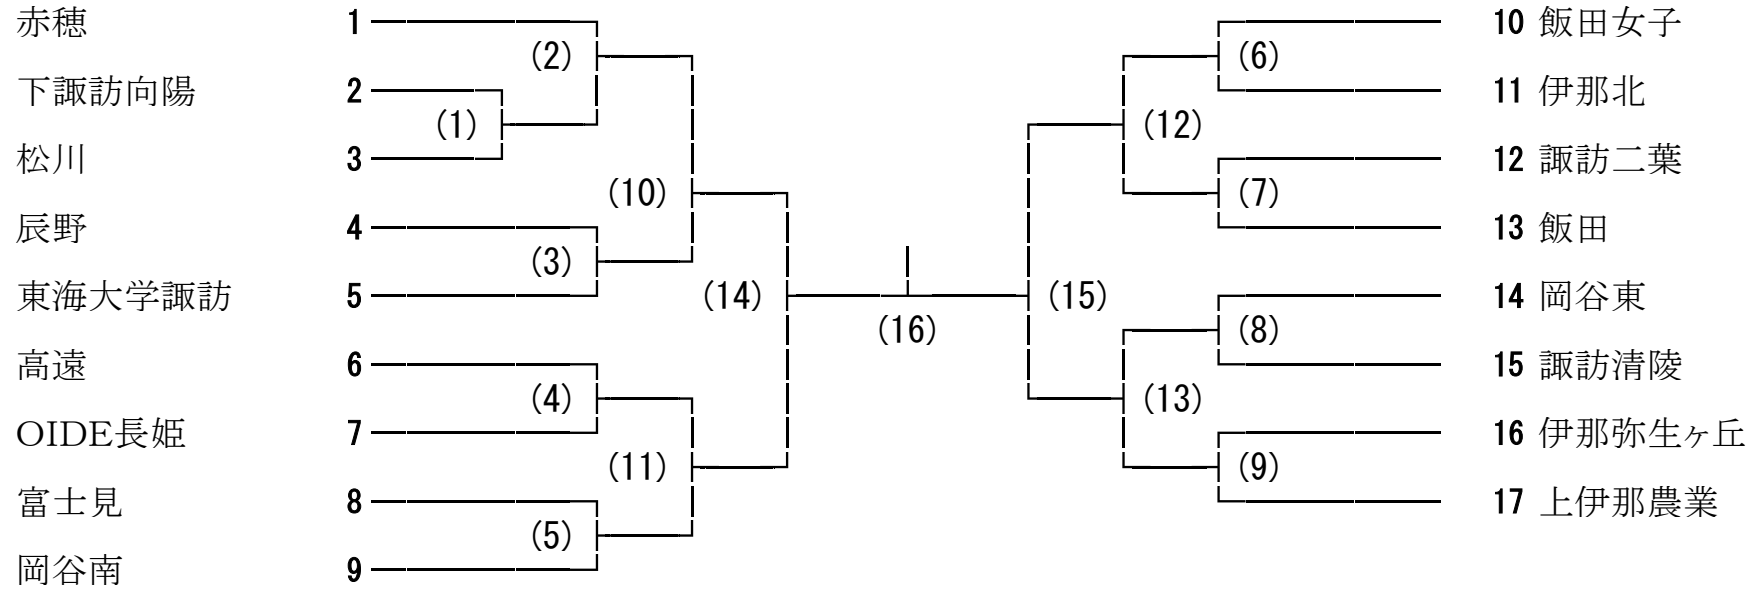

令和5年度長野県高等学校総合体育大会南信大会 女子学校対抗

代表決定戦

順位決定戦

代表決定戦