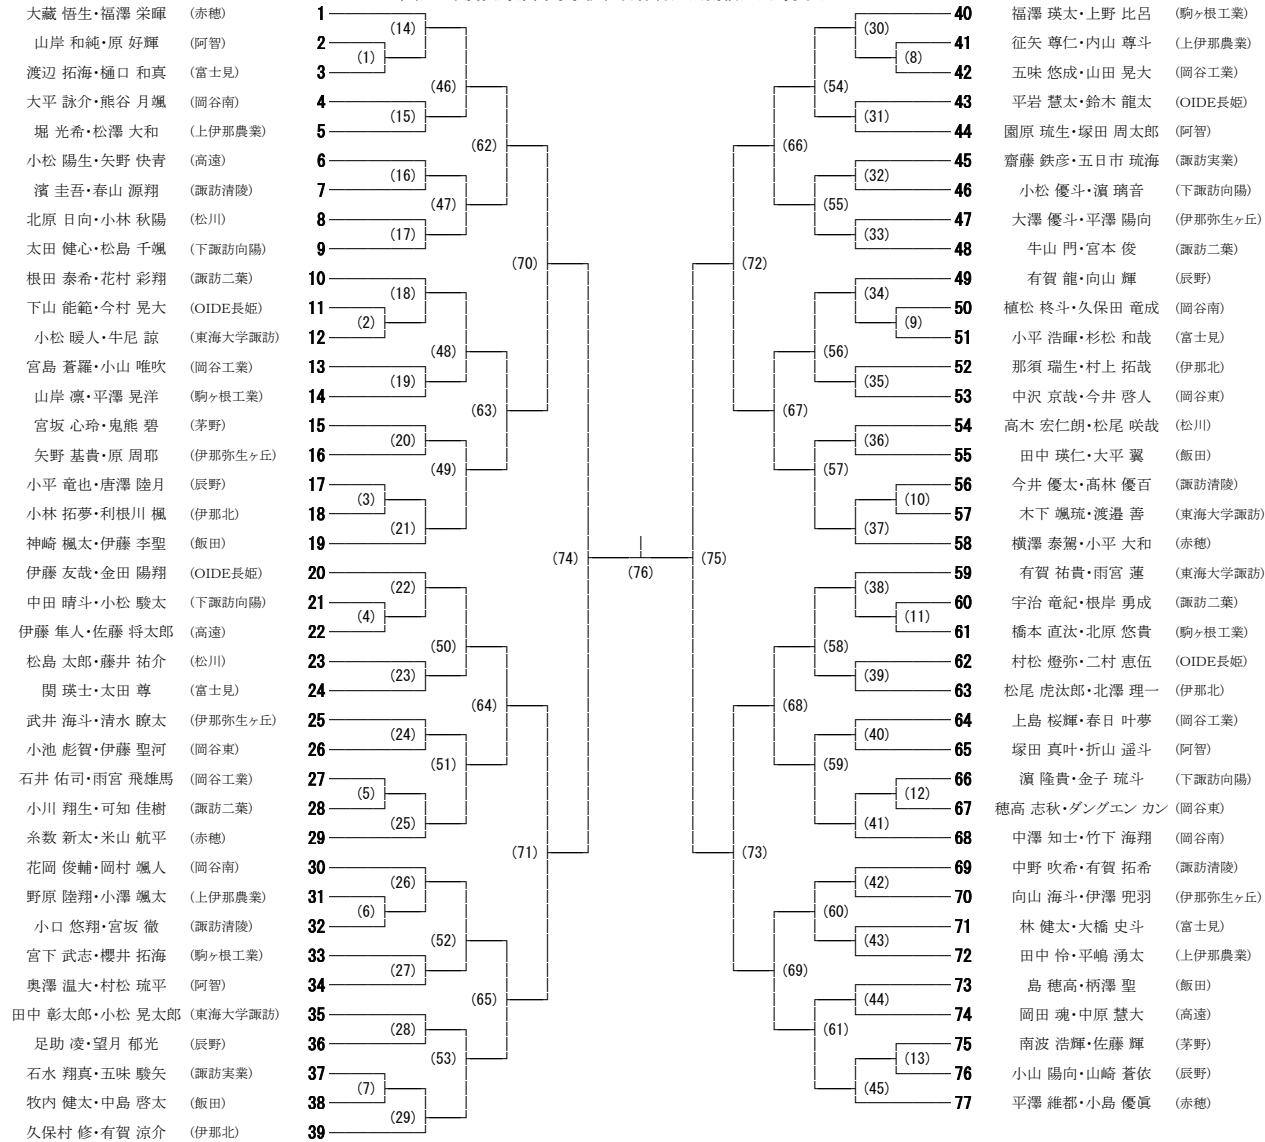

令和5年度長野県高等学校総合体育大会南信大会 男子学校対抗

代表決定戦

順位決定戦

代表決定戦

令和5年度長野県高等学校総合体育大会南信大会 男子ダブルス

令和5年度長野県高等学校総合体育大会南信大会 男子シングルス

- 福澤 瑛太 (駒ヶ根工業)
- 唐澤 陸月 (辰野)
- 雨宮 飛雄馬 (岡谷工業)
- 矢野 快青 (高遠)
- 可知 佳樹 (諏訪二葉)
- 齋藤 鉄彦 (諏訪実業)
- 宮坂 心玲 (茅野)
- 奥澤 温大 (阿智)
- 小松 暖人 (東海大学諏訪)
- 春山 源翔 (諏訪清陵)
- 松尾 咲哉 (松川)
- 小池 彪賀 (岡谷東)
- 柄澤 聖 (飯田)
- 鈴木 龍太 (OIDE長姫)
- 有賀 涼介 (伊那北)
- 中澤 知士 (岡谷南)
- 小林 秋陽 (松川)
- 大平 翼 (飯田)
- 春日 叶夢 (岡谷工業)
- 金田 陽翔 (OIDE長姫)
- 濱 瑞音 (下諏訪向陽)
- 五味 駿矢 (諏訪実業)
- 有賀 祐貴 (東海大学諏訪)
- 清水 瞭太 (伊那弥生ヶ丘)
- 佐藤 将太郎 (高遠)
- 林 健太 (富士見)
- 向山 輝 (辰野)
- 平嶋 湧太 (上伊那農業)
- 花村 彩翔 (諏訪二葉)
- 小口 悠翔 (諏訪清陵)
- 小平 大和 (赤穂)
- 神崎 楓太 (飯田)
- 岡村 颯人 (岡谷南)
- 中田 晴斗 (下諏訪向陽)
- 那須 瑞生 (伊那北)
- 今井 啓人 (岡谷東)
- 塚田 真叶 (阿智)
- 矢野 基貴 (伊那弥生ヶ丘)
- 上島 豪起 (諏訪実業)
- 村松 燈弥 (OIDE長姫)
- 佐藤 輝 (茅野)
- 小松 晃太郎 (東海大学諏訪)
- 唐澤 来綺 (上伊那農業)
- 岡田 魂 (高遠)
- 平澤 晃洋 (駒ヶ根工業)
- 小平 浩暉 (富士見)
- 小島 優真 (赤穂)
- 宮本 俊 (諏訪二葉)
- ダングエン カン (岡谷東)
- 伊澤 兜羽 (伊那弥生ヶ丘)
- 小山 唯吹 (岡谷工業)
- 中野 吹希 (諏訪清陵)
- 足助 凌 (辰野)
- 宮下 武志 (駒ヶ根工業)
- 太田 健心 (下諏訪向陽)
- 関 瑛士 (富士見)
- 藤井 祐介 (松川)
- 久保田 竜成 (岡谷南)
- 塚田 周太郎 (阿智)
- 内山 尊斗 (上伊那農業)
- 北澤 理一 (伊那北)
- 福澤 栄暉 (赤穂)

- 伊藤 友哉 (OIDE長姫)
- 日向 乃雅 (諏訪実業)
- 根岸 勇成 (諏訪二葉)
- 小松 優斗 (下諏訪向陽)
- 伊藤 聖河 (岡谷東)
- 石井 佑司 (岡谷工業)
- 小松 陽生 (高遠)
- 田中 怜 (上伊那農業)
- 大橋 史斗 (富士見)
- 高木 宏仁朗 (松川)
- 武井 海斗 (伊那弥生ヶ丘)
- 田中 彰太郎 (東海大学諏訪)
- 小平 竜也 (辰野)
- 松尾 虎汰郎 (伊那北)
- 山岸 凜 (駒ヶ根工業)
- 有賀 龍 (辰野)
- 小松 駿太 (下諏訪向陽)
- 小林 拓夢 (伊那北)
- 根田 泰希 (諏訪二葉)
- 太田 尊 (富士見)
- 石水 翔真 (諏訪実業)
- 宮島 蒼羅 (岡谷工業)
- 竹下 海翔 (岡谷南)
- 有賀 拓希 (諏訪清陵)
- 堀 光希 (上伊那農業)
- 伊藤 隼人 (高遠)
- 島 穂高 (飯田)
- 村松 琉平 (阿智)
- 南波 浩輝 (茅野)
- 木下 理仁 (駒ヶ根工業)
- 大藏 悟生 (赤穂)
- 平澤 維都 (赤穂)
- 牧内 健太 (飯田)
- 濱 圭吾 (諏訪清陵)
- 向山 海斗 (伊那弥生ヶ丘)
- 園原 琉生 (阿智)
- 杉松 和哉 (富士見)
- 二村 恵伍 (OIDE長姫)
- 中沢 京哉 (岡谷東)
- 小川 翔生 (諏訪二葉)
- 齊藤 亮 (岡谷南)
- 北原 日向 (松川)
- 五日市 琉海 (諏訪実業)
- 濱 隆貴 (下諏訪向陽)
- 中原 慧大 (高遠)
- 牛尼 諒 (東海大学諏訪)
- 上野 比呂 (駒ヶ根工業)
- 糸数 新太 (赤穂)
- 穂高 志秋 (岡谷東)
- 宮坂 徹 (諏訪清陵)
- 田中 瑛仁 (飯田)
- 雨宮 遼 (東海大学諏訪)
- 久保田 将彦 (岡谷南)
- 征矢 尊仁 (上伊那農業)
- 上島 桜輝 (岡谷工業)
- 松島 太郎 (松川)
- 奥田 航洋 (OIDE長姫)
- 望月 郁光 (辰野)
- 鬼熊 碧 (茅野)
- 原 周耶 (伊那弥生ヶ丘)
- 折山 遥斗 (阿智)
- 久保村 修 (伊那北)

令和5年度長野県高等学校総合体育大会南信大会 女子シングルス