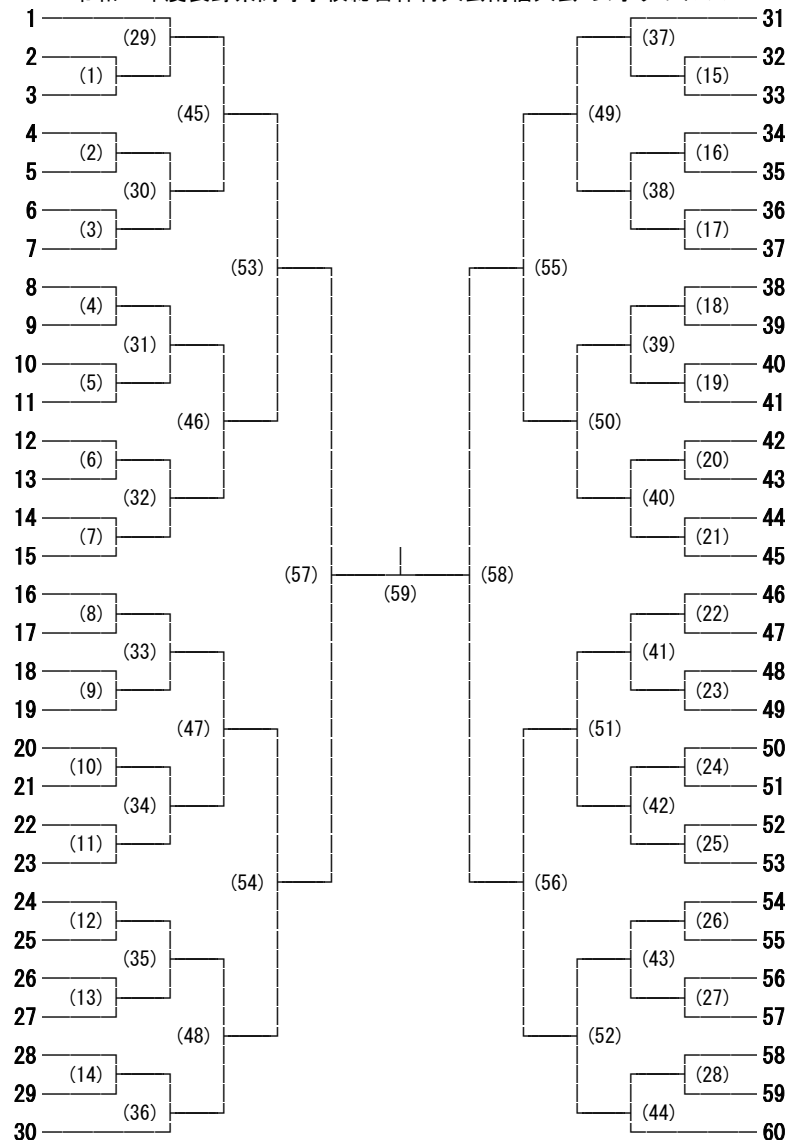

令和5年度長野県高等学校総合体育大会南信大会 女子学校対抗

代表決定戦

順位決定戦

代表決定戦

令和5年度長野県高等学校総合体育大会南信大会 女子ダブルス

- 亀田 陽奈・名取 明香 (高遠)
- 山田 唯夏・小澤 ひな (東海大学諏訪)
- 垣内 莉乃・堀内 桃加 (下諏訪向陽)
- 久保川 音花・石丸 真衣 (諏訪清陵)
- 渡邊 撫菜・西村 琴葉 (岡谷東)
- 小嶋 優月・伊藤 茉桜 (上伊那農業)
- 櫻本 千夏・山口 結愛 (諏訪実業)
- 白澤 優奈・増澤 爽 (諏訪二葉)
- 星野 真琴・山田 真由 (岡谷南)
- 井坪 美優・赤羽 妃茉莉 (飯田)
- 木村 まりん・金田 せな (飯田女子)
- 江口 郁乃・佐久間 佳乃 (伊那北)
- 上村 実花乃・折井 菜奈 (辰野)
- 小池 琴美・小池 妃由 (富士見)
- 小原 心優・熊谷 華蓮 (赤穂)
- 行田 遥果・吉澤 呼々美 (東海大学諏訪)
- 倉澤 日向子・齋藤 心海 (伊那北)
- 小川 律妃・横山 綾音 (茅野)
- 中山 莉那・代田 みう (岡谷東)
- 外山 優・馬場 天音 (岡谷南)
- 小原 梓奈・稲葉 優美 (OIDE長姫)
- 金森 由紗・武井 美里 (諏訪清陵)
- 井澤 美瑚・伊東 舞織 (飯田)
- 大槻 香奈・長崎 円香 (伊那弥生ヶ丘)
- 中原 瑠奈・春日 未羽 (高遠)
- 酒井 綾花・下平 瑠愛 (上伊那農業)
- 田中 絆・平沢 茉那 (下諏訪向陽)
- 桜井 茉優・中山 花楓 (飯田女子)
- 篠原 弓佳・平山 里実 (諏訪二葉)
- 塚越 莉菜・小林 楓乃 (赤穂)